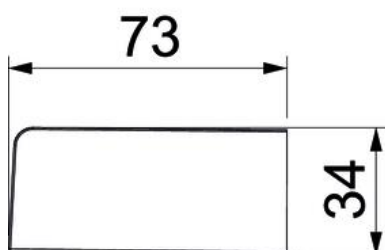

Eindstuk als hulpstuk voor het installatiekanaal Signa Base.
Voor een nette afsluiting van het kanaalsysteem.

PC/ABS Polycarbonaat/acrylnitriël-butadieen-styrol

Stamgegevens

Artikelnummer	6132780
Type	BRK ES70170 cws
Omschrijving 1	Eindstuk
Omschrijving 2	SIGNA BASE 70x170 9001
Fabrikant	OBO
Kleur	crémewit; RAL 9001
Materiaal	Polycarbonaat/acrylnitriël-butadieen-styrol
Kleinste verkoop-eenheid	1
Eenheid van hoeveelheid	Stuk
Gewicht	7,15 kg
Eenheid gewicht	kg/100 st.
CO2-voetafdruk (GWP) van wieg tot poort	0,4112 kg CO2e / 1 Stuk

Technisch specificatieblad

Einstuk Signa Base ES 70170

Artikelnummer: 6132780

Afmetingen

Lengte	34 mm
Breedte	180 mm
Hoogte	73 mm

Technisch specificatieblad

Eindstuk Signa Base ES 70170

Artikelnummer: 6132780

Technische gegevens

Uitvoering	Symmetrisch
Type bevestiging	Klikbaar
Voor kanaalbreedte	170 mm
Voor kanaalhoogte	70 mm
Geschikt voor	links/rechts
Halogeenvrij	ja
Snede-overlapping	ja
Beschermingsgraad	IP40
Beschermfolie	nee
Beschermingsgraad IK-code	IK07
Temperatuurbereik max.	60 °C
Temperatuurbereik min.	-5 °C