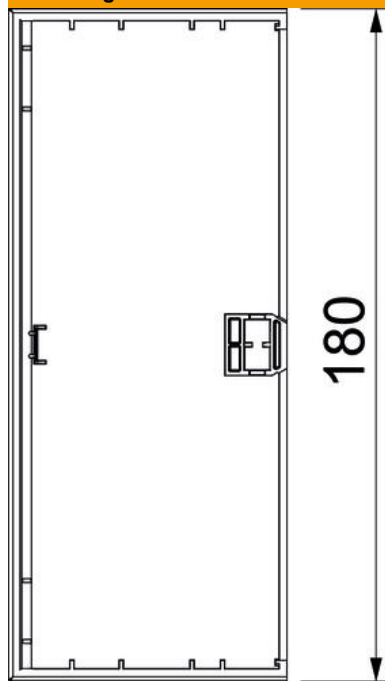

Eindstuk als hulpstuk voor het installatiekanaal Signa Base.
Voor een nette afsluiting van het kanaalsysteem.

PC/ABS Polycarbonaat/acrylnitriël-butadieen-styrol

Stamgegevens

Artikelnummer	6132780
Type	BRK ES70170 cws
Omschrijving 1	Eindstuk
Omschrijving 2	SIGNA BASE 70x170 9001
Fabrikant	OBO
Kleur	crémewit; RAL 9001
Materiaal	Polycarbonaat/acrylnitriël-butadieen-styrol
Kleinste verkoop-eenheid	1
Eenheid van hoeveelheid	Stuk
Gewicht	7,15 kg
Eenheid gewicht	kg/100 st.
CO2-voetafdruk (GWP) van wieg tot poort	0,4112 kg CO2e / 1 Stuk

Technisch specificatieblad

Einstuk Signa Base ES 70170

Artikelnummer: 6132780

Afmetingen

Lengte	34 mm
Breedte	180 mm
Hoogte	73 mm

Technisch specificatieblad

Eindstuk Signa Base ES 70170

Artikelnummer: 6132780

Technische gegevens

Uitvoering	Symmetrisch
Type bevestiging	Klikbaar
Voor kanaalbreedte	170 mm
Voor kanaalhoogte	70 mm
Geschikt voor	links/rechts
Halogeenvrij	ja
Snede-overlapping	ja
Beschermingsgraad	IP40
Beschermfolie	nee
Beschermingsgraad IK-code	IK07
Temperatuurbereik max.	60 °C
Temperatuurbereik min.	-5 °C