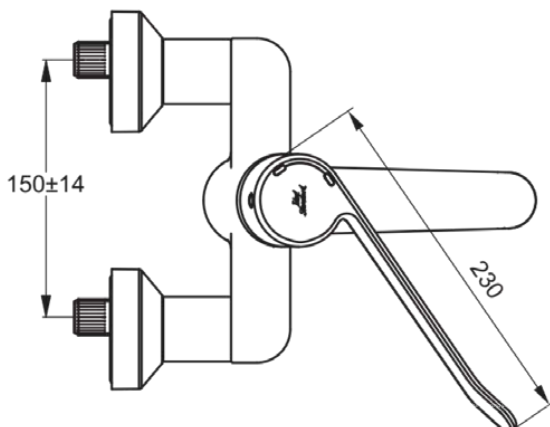

CERAPLUS

B8223AA

CERAPLUS | Wandmengkraan, 150 mm sprong uitloop, ON / OFF S-Connectors in chroom afwerking, 20 l/min (3 bar), zonder waste | Sequentieel mengpatroon, EPD, FirmaFlow, SmartShine

Afbeelding & technische tekening

Algemene informatie

Productcategorie:	Wastafelmengkranen
Producttype:	Wandmengkraan
Merk:	Ideal Standard
Collectie:	CERAPLUS
Ontwerper:	Artefakt
Colour:	AA - Chroom
Afwerking van het oppervlak:	glanzend
Bevestigingswijze:	S-koppelingen
Nettogewicht (kg):	2.96
EAN-code:	3800861002888

Normen:	EN 248 DIN 4109-1 EN 200
Naam van het ABPZ-testrapport:	PA-IX 18695/IA
Naam van het BGCC-certificaat:	14-NURVSPSRB-4110
RO_TA certificaatnaam:	AT003-05-492-2015

Product specificaties

Aantal rozetten:	2
Aantal grepen:	1
BlueStart technologie:	Nee
Kleurcode:	AA
Kleuromschrijving:	chroom
Cool Body Technologie:	Nee
Afsluitbare S-koppelingen:	Ja
DVGW intrinsiek veilig:	Nee
FirmaFlow mengpatroon:	Ja
Toepassing greep:	Volumeregeling
Positie greep:	Bovenkant
Ideal Pure technologie:	Nee
Met kettingoog:	Nee
Geïntegreerde elektronica:	Nee
Lagedrukmodel:	Nee