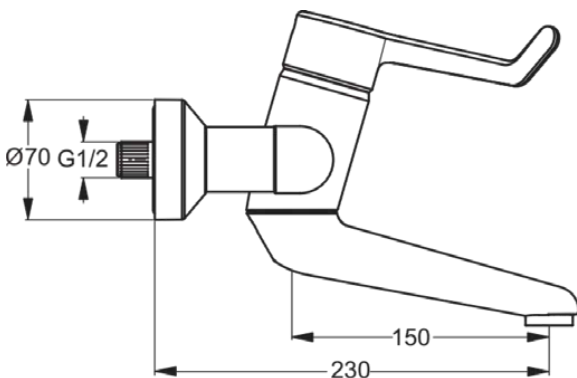

CERAPLUS

B8223AA

CERAPLUS | Wandmengkraan, 150 mm sprong uitloop, ON / OFF S-Connectors in chroom afwerking, 20 l/min (3 bar), zonder waste | Sequentieel mengpatroon, EPD, FirmaFlow, SmartShine

Afbeelding & technische tekening

Algemene informatie

Productcategorie:	Wastafelmengkranen
Producttype:	Wandmengkraan
Merk:	Ideal Standard
Collectie:	CERAPLUS
Ontwerper:	Artefakt
Colour:	AA - Chroom
Afwerking van het oppervlak:	glanzend
Bevestigingswijze:	S-koppelingen
Nettogewicht (kg):	2.96
EAN-code:	3800861002888

Normen:	EN 248 DIN 4109-1 EN 200
Naam van het ABPZ-testrapport:	PA-IX 18695/IA
Naam van het BGCC-certificaat:	14-NURVSPSRB-4110
RO_TA certificaatnaam:	AT003-05-492-2015

Product specificaties

Aantal rozetten:	2
Aantal grepen:	1
BlueStart technologie:	Nee
Kleurcode:	AA
Kleuromschrijving:	chroom
Cool Body Technologie:	Nee
Afsluitbare S-koppelingen:	Ja
DVGW intrinsiek veilig:	Nee
FirmaFlow mengpatroon:	Ja
Toepassing greep:	Volumeregeling
Positie greep:	Bovenkant
Ideal Pure technologie:	Nee
Met kettingoog:	Nee
Geïntegreerde elektronica:	Nee
Lagedrukmodel:	Nee