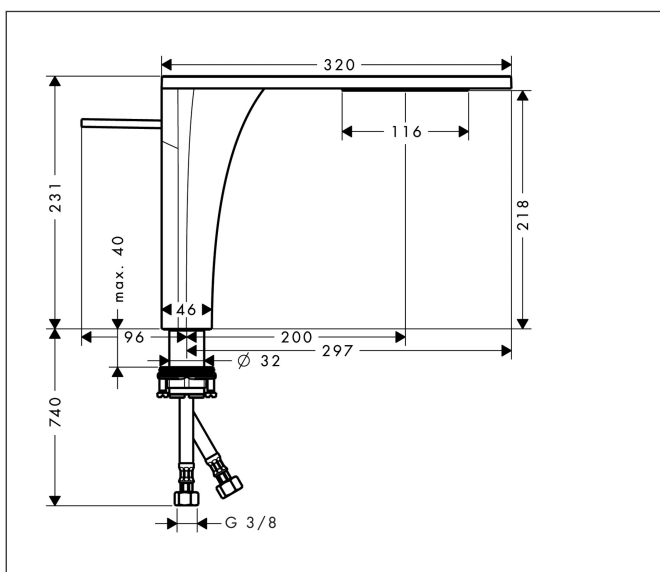

Merk	AXOR
Artikelnaam	<b>AXOR Massaud</b> ééngreeps wastafelmengkraan 220 en PushOpen afvoerplug
Art.nr.	18020000
Oppervlakte	chrom
Netto prijs	1.646,07 EUR

## Kenmerken

- ComfortZone: 220
- voorsprong uitloop 200 mm
- uitloophoogte: 218 mm
- greepvariant: met cilinder greep
- vaste uitloop
- straalsoort: brede watervalstraal
- maximale doorstroomhoeveelheid bij 3 bar: 4 l/min
- keramisch kardoes
- zonder wastegarnituur, met afvoerplug (art.nr. 50001)
- EU taxonomie: max 6l/min - draagt substantieel bij aan duurzaamheid

## Maat tekeningen