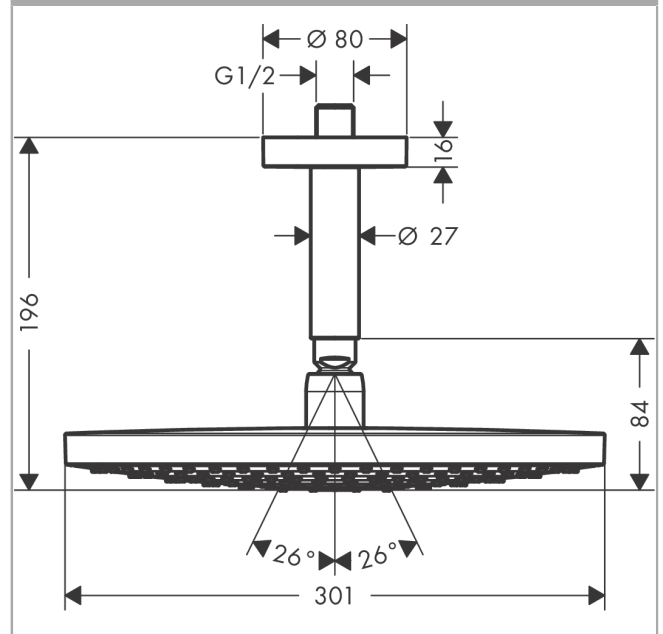

Maattekening