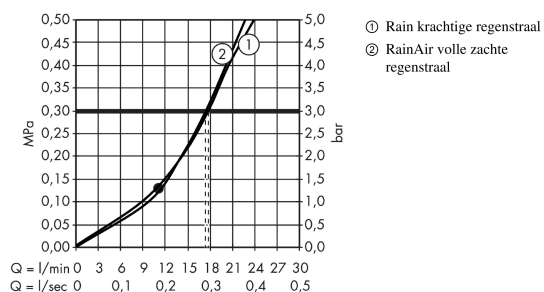

Raindance Select S
hoofddouche 300 2jet met plafondaansluiting
 Finish: **chrom** Artikelnummer: **27337000**

Beschrijving

- bestaat uit: hoofddouche, plafondaansluiting
- diameter straalplaat 301 mm
- RainAir volle zachte regenstraal, Rain
- maximale doorstroomhoeveelheid bij 3 bar: 17 l/min
- Select-knop voor wisselen straalsoort
- hoek hoofddouche verstelbaar
- afdekplaat van metaal
- oppervlak straalplaat: chrom
- straalplaat voor reiniging afneembaar
- metalen plafondaansluiting
- plafondbevestiging 100 mm

Artikeldetails

Vrijblijvende advies verkoopprijs excl. BTW	598,45 €
Vrijblijvende advies verkoopprijs incl. BTW	724,12 €

Technologie

Productfoto

Maattekening

Doorstroomdiagram

De verbruikswaarden werden in overeenstemming met de praktijk met de bijbehorende armaturen (thermostaat/mengkraan/inbouwventiel) gemeten.