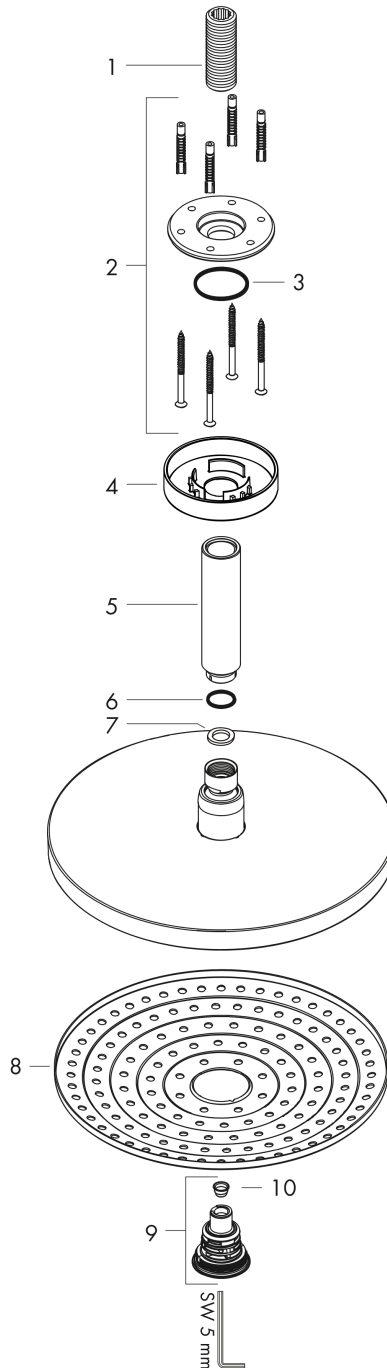

Raindance Select S
hoofddouche 300 2jet met plafondaansluiting
 Finish: **chrom** Artikelnummer: **27337000**

Beschrijving

- bestaat uit: hoofddouche, plafondaansluiting
- diameter straalplaat 301 mm
- RainAir volle zachte regenstraal, Rain
- maximale doorstroomhoeveelheid bij 3 bar: 17 l/min
- Select-knop voor wisselen straalsoort
- hoek hoofddouche verstelbaar
- afdekplaat van metaal
- oppervlak straalplaat: chrom
- straalplaat voor reiniging afneembaar
- metalen plafondaansluiting
- plafondbevestiging 100 mm

Artikeldetails

Vrijblijvende advies verkoopprijs excl. BTW	598,45 €
Vrijblijvende advies verkoopprijs incl. BTW	724,12 €

Technologie

Productfoto

Maattekening

Doorstroomdiagram

De verbruikswaarden werden in overeenstemming met de praktijk met de bijbehorende armaturen (thermostaat/mengkraan/inbouwventiel) gemeten.

Raindance Select S
hoofddouche 300 2jet met plafondaansluiting
 Finish: **chrom** Artikelnummer: **27337000**

Explosietekening

Bouwjaar: >02/18

Raindance Select S
hoofddouche 300 2jet met plafondaansluiting
 Finish: **chrom** Artikelnummer: **27337000**

Reserveonderdelenlijst

Bouwjaar: >02/18

Regel	Beschrijving	Artikelnummer	Prijs incl. BTW	VE
1	aansluiting	95188000	27,95 €	1
2	bevestigingsmateriaal	95208000	55,90 €	1
3	O-ring 34x2	98383000	4,96 €	1
4	rozet Ø 80 mm	92122000	27,95 €	1
5	douche-arm	27479000	-	1
6	O-ring 16x2	98133000	2,90 €	1
7	dichting	98058000	2,90 €	1
8	straalschijf compl.	92292000	247,57 €	1
9	omstelling compl.	98343000	70,30 €	1
10	zeef	97735000	2,90 €	1