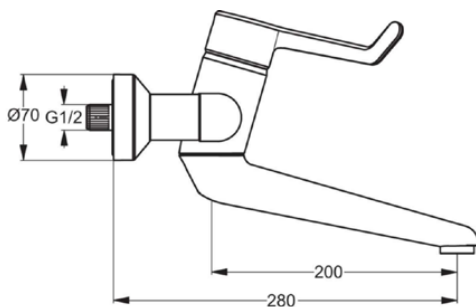

CERAPLUS

B8224AA

CERAPLUS | Wandmengkraan, 200 mm sprong uitloop, ON / OFF S-Connectors in chroom afwerking, 20 l/min (3 bar), zonder waste | Sequentieel mengpatroon, EPD, FirmaFlow, SmartShine

Afbeelding & technische tekening