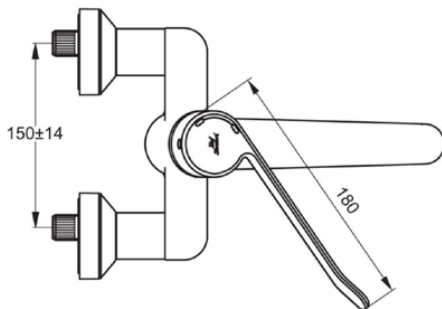

CERAPLUS

B8224AA

CERAPLUS | Wandmengkraan, 200 mm sprong uitloop, ON / OFF S-Connectors in chroom afwerking, 20 l/min (3 bar), zonder waste | Sequentieel mengpatroon, EPD, FirmaFlow, SmartShine

Afbeelding & technische tekening