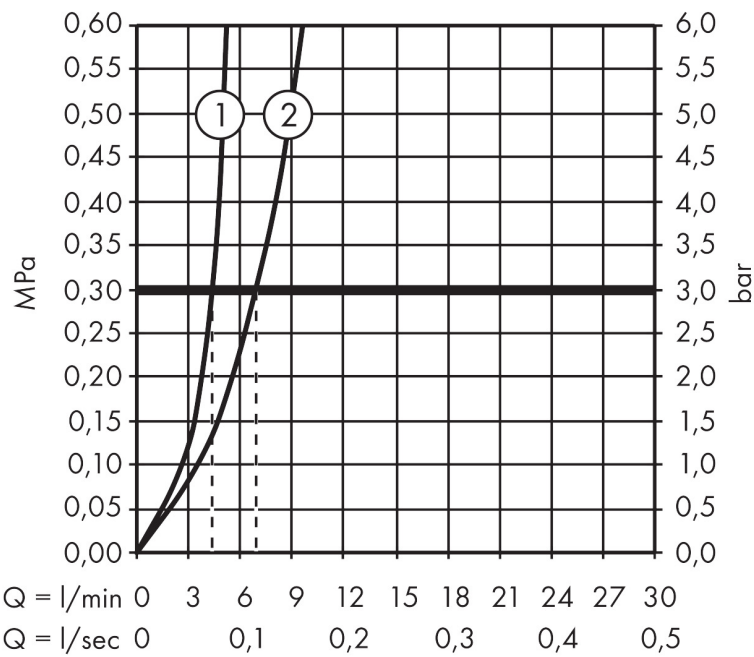

- ComfortZone: 160
- voorsprong uitloop 152 mm
- uitloophoogte: 159 mm
- greepvariant: rechte greep
- vaste uitloop
- maximale doorstroomhoeveelheid bij 3 bar: 5 l/min
- keramische kranen warm/koud 90°
- push-open afvoergarnituur G 1/4
- materiaal afvoergarnituur: metaal
- EU taxonomie: max 6l/min - draagt substantieel bij aan duurzaamheid

Maat tekeningen

Technologie

Certificaat

Merk hansgrohe
 Artikelnaam **Metropol** 3-gats wastafelmengkraan 160 met rechte greep en PushOpen afvoerplug
 Art.nr. 32515990
 Oppervlakte Polished Gold Optic
 Netto prijs 754,32 EUR

Stroomschema

Merk	hansgrohe
Artikelnaam	Metropol 3-gats wastafelmengkraan 160 met rechte greep en PushOpen afvoerplug
Art.nr.	32515990
Oppervlakte	Polished Gold Optic
Netto prijs	754,32 EUR

Explosietekening voor bouwjaar: >07/19