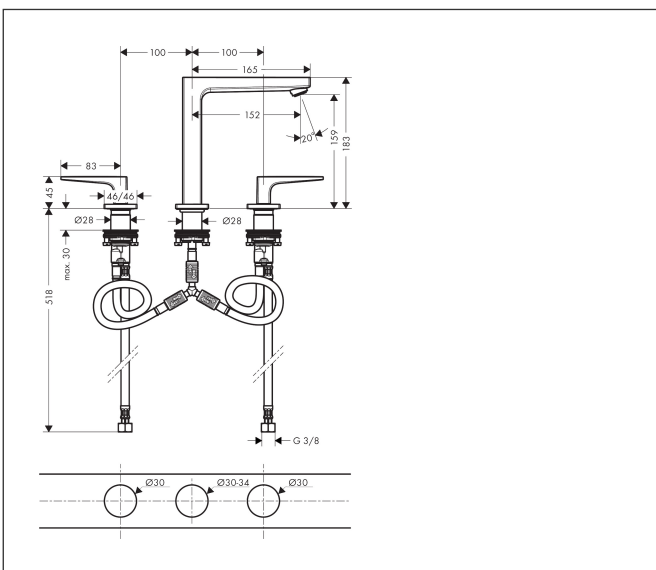

Merk hansgrohe
 Artikelnaam **Metropol** 3-gats wastafelmengkraan 160 met rechte greep en PushOpen afvoerplug
 Art.nr. 32515990
 Oppervlakte Polished Gold Optic
 Netto prijs 754,32 EUR

Product foto

Kenmerken

- ComfortZone: 160
- voorsprong uitloop 152 mm
- uitloophoogte: 159 mm
- greepvariant: rechte greep
- vaste uitloop
- maximale doorstroomhoeveelheid bij 3 bar: 5 l/min
- keramische kranen warm/koud 90°
- push-open afvoergarnituur G 1/4
- materiaal afvoergarnituur: metaal
- EU taxonomie: max 6l/min - draagt substantieel bij aan duurzaamheid

Maat tekeningen

Technologie

Certificaat

Merk hansgrohe
 Artikelnaam **Metropol** 3-gats wastafelmengkraan 160 met rechte greep en PushOpen afvoerplug
 Art.nr. 32515990
 Oppervlakte Polished Gold Optic
 Netto prijs 754,32 EUR

Stroomschema

Merk	hansgrohe
Artikelnaam	Metropol 3-gats wastafelmengkraan 160 met rechte greep en PushOpen afvoerplug
Art.nr.	32515990
Oppervlakte	Polished Gold Optic
Netto prijs	754,32 EUR

Explosietekening voor bouwjaar: >07/19