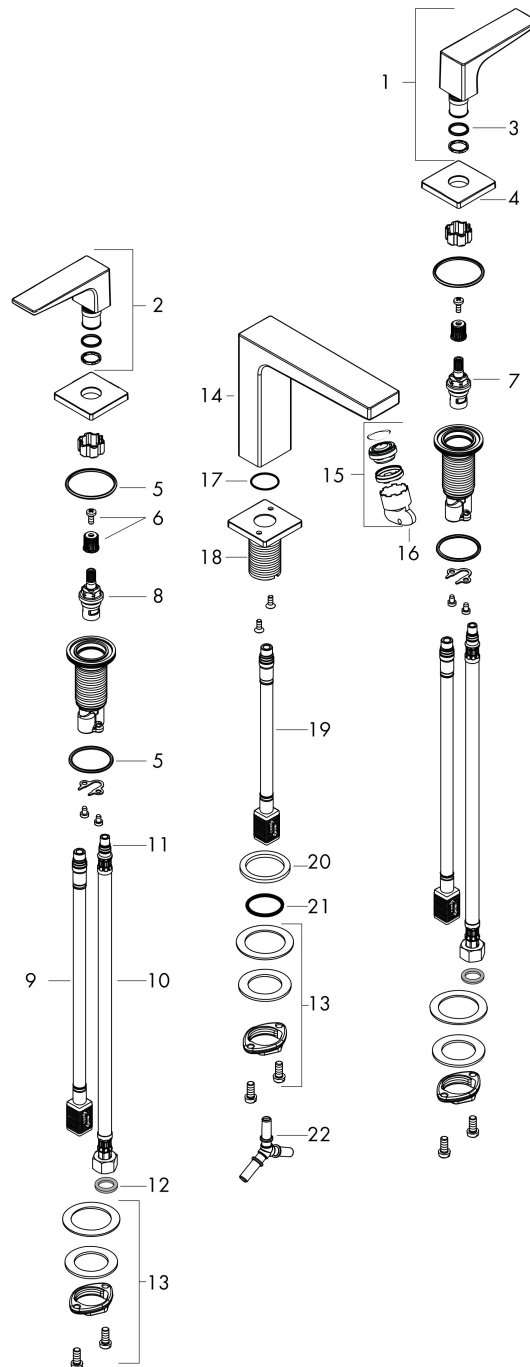

Maat tekeningen

Technologie

Certificaat

Merk hansgrohe
 Artikelnaam **Metropol** 3-gats wastafelmengkraan 160 met rechte greep en PushOpen afvoerplug
 Art.nr. 32515990
 Oppervlakte Polished Gold Optic
 Netto prijs 754,32 EUR

Stroomschema

Merk	hansgrohe
Artikelnaam	Metropol 3-gats wastafelmengkraan 160 met rechte greep en PushOpen afvoerplug
Art.nr.	32515990
Oppervlakte	Polished Gold Optic
Netto prijs	754,32 EUR

Explosietekening voor bouwjaar: >07/19

Merk	hansgrohe
Artikelnaam	Metropol 3-gats wastafelmengkraan 160 met rechte greep en PushOpen afvoerplug
Art.nr.	32515990
Oppervlakte	Polished Gold Optic
Netto prijs	754,32 EUR

Onderdelen voor bouwjaar: >07/19

Pos	Beschrijving	Art.nr.	Prijs
1	greep koud	92917990	78,00
2	greep warm	92916990	78,00
3	O-Ring 14x1,5	98201000	3,00
4	rozet	92915990	60,90
5	O-ring 33x2,5	92907000	3,00
6	greepadapter m. schroef	98932000	12,70
7	bovendeel links sluitend	95366000	32,70
8	bovendeel rechts sluitend	98817000	25,70
9	aansluitslang 400 mm M10x1	92914000	52,00
10	aansluitslang 450 mm M8x0,75 G3/8	97206000	25,70
11	O-ring 7x1,5	98422000	3,00
12	dichtingsset	95581000	4,80
13	schachtbevestigingsset compl. (Ø 28)	92909000	32,70
14	uitloop 160 mm	93158990	548,10
15	perlator M24x1 (5 l/min)	92996000	25,70
16	servicesleutel	95661000	4,80
17	O-ring 21x1,5	98219000	3,00
18	rozet voor uitloop	92906990	117,60
19	aansluitslang 200 mm M10x1	92913000	40,60
20	vlakdichting	98749000	4,80
21	O-ring 26x4	92191000	3,00
22	slangaansluitbocht	92905000	32,70
a	Afvoerplug Push-Open	50100990	89,52