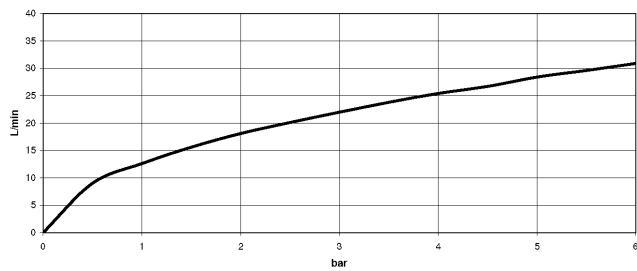

36 120 670

- automatische Umstellung
- Abdeckplatte 150 x 90 mm

	Bronze gebürstet	36 120 670-42
	Chrom	36 120 670-00
	Platin gebürstet	36 120 670-06
	Platin	36 120 670-08
	Dark Chrome	36 120 670-19
	Light Gold gebürstet	36 120 670-27
	Messing gebürstet (23kt Gold)	36 120 670-28
	Schwarz matt	36 120 670-33
	Champagne gebürstet (22kt Gold)	36 120 670-46
	Champagne (22kt Gold)	36 120 670-47
	Chrom gebürstet	36 120 670-93
	Dark Platinum gebürstet	36 120 670-99

36 120 670

mm [inches]

Durchflussdiagramm

Codes & Standards

DIN 4109

ISO 3822

Scottish Water
Byelaws

UK Water Supply
Regulations