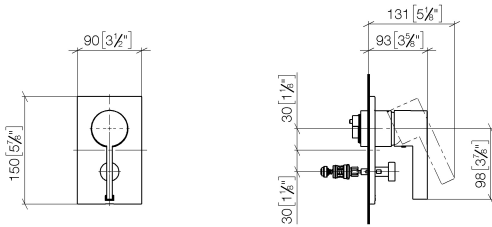

36 120 670

- automatische Umstellung
- Abdeckplatte 150 x 90 mm

	Bronze gebürstet	36 120 670-42
	Chrom	36 120 670-00
	Platin gebürstet	36 120 670-06
	Platin	36 120 670-08
	Dark Chrome	36 120 670-19
	Light Gold gebürstet	36 120 670-27
	Messing gebürstet (23kt Gold)	36 120 670-28
	Schwarz matt	36 120 670-33
	Champagne gebürstet (22kt Gold)	36 120 670-46
	Champagne (22kt Gold)	36 120 670-47
	Chrom gebürstet	36 120 670-93
	Dark Platinum gebürstet	36 120 670-99

36 120 670

mm [inches]

Durchflussdiagramm

Codes & Standards

DIN 4109

ISO 3822

Scottish Water
Byelaws

UK Water Supply
Regulations