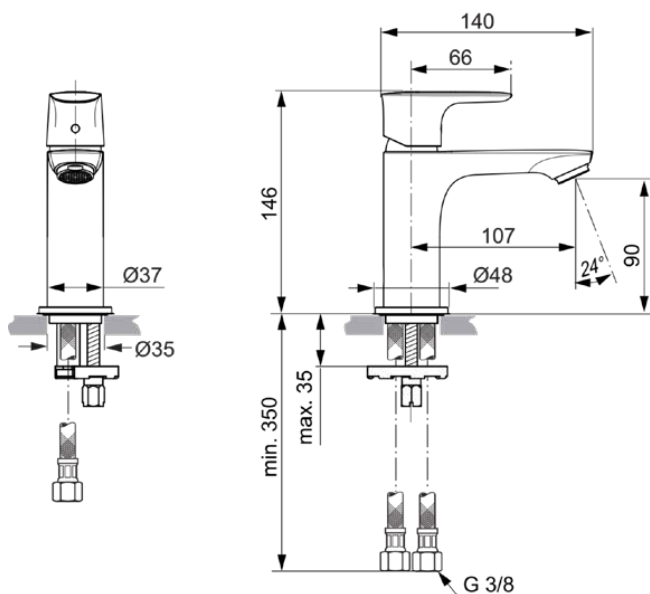

CONNECT AIR

A7010A2

CONNECT AIR | Wastafelmengkraan 48x145.5x146 mm, 107 mm sprong uitloop in brushed gold afwerking, 5 l/min (3 bar), zonder waste | EasyFix, Ecoflow, EPD, PVD technologie

Afbeelding & technische tekening

Algemene informatie

Productcategorie:	Wastafelmengkranen
Producttype:	Wastafelmengkraan
Merk:	Ideal Standard
Collectie:	CONNECT AIR
Ontwerper:	Ideal Standard
Colour:	A2 - Brushed Gold
Afwerking van het oppervlak:	satijn
Hoogte (mm):	146
Breedte (mm):	48
Lengte / sprong (mm):	145.5
Bevestigingswijze:	EasyFix
Nettogewicht (kg):	1.05
EAN-code:	4015413347372

Normen:	EN 248 DIN 4109-1 EN 817
Naam van het KIWA-certificaat:	K99067
Naam van het BGCC-certificaat:	14-NURVSPSRB-4110
Aansluitdraad van de straalregelaar:	

Product specificaties

Aantal rozetten:	1
Aantal grepen:	1
BlueStart technologie:	Nee
Kleurcode:	A2
Kleuromschrijving:	brushed gold
Cool Body Technologie:	Nee
DVGW intrinsiek veilig:	Nee
Positie greep:	Bovenkant
Ideal Pure technologie:	Nee
Met kettingoog:	Nee
Geïntegreerde elektronica:	Nee
Lagedrukmodel:	Nee

CONNECT AIR

A7010A2

CONNECT AIR | Wastafelmengkraan 48x145.5x146 mm, 107 mm sprong uitloop in brushed gold afwerking, 5 l/min (3 bar), zonder waste | EasyFix, Ecoflow, EPD, PVD technologie

Product specificaties