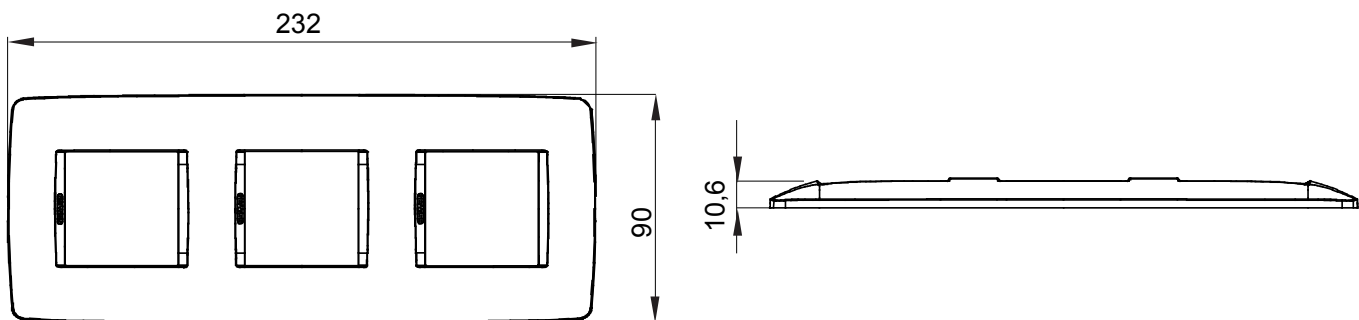

DIMENSIONAL

TECHNICAL SYMBOLOGY

STANDARDS/APPROVALS