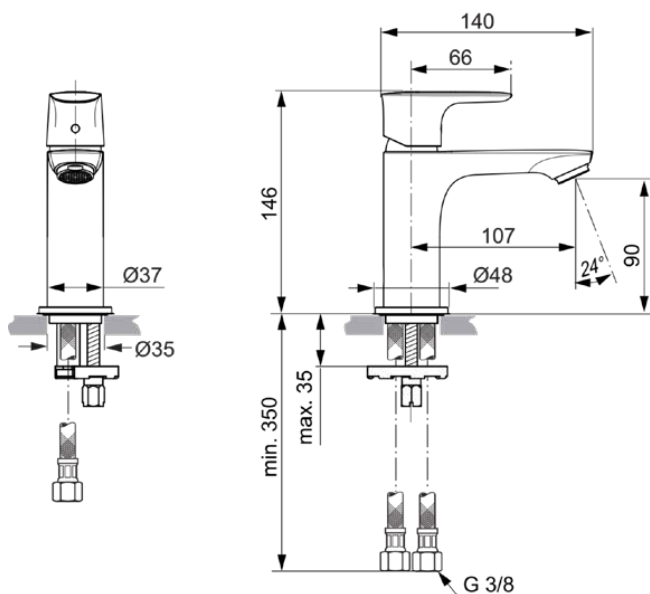

CONNECT AIR

A7010A5

CONNECT AIR | Wastafelmengkraan 48x145.5x146 mm, 107 mm sprong uitloop in magnetic grey afwerking, 5 l/min (3 bar), zonder waste | EasyFix, Ecoflow, EPD, PVD technologie

Afbeelding & technische tekening

Algemene informatie

Productcategorie:	Wastafelmengkranen
Producttype:	Wastafelmengkraan
Merk:	Ideal Standard
Collectie:	CONNECT AIR
Ontwerper:	Ideal Standard
Colour:	A5 - Magnetic Grey
Afwerking van het oppervlak:	satijn
Hoogte (mm):	146
Breedte (mm):	48
Lengte / sprong (mm):	145.5
Bevestigingswijze:	EasyFix
Nettogewicht (kg):	1.05
EAN-code:	4015413348003

Normen:	EN 248 DIN 4109-1 EN 817
Naam van het KIWA-certificaat:	K99067
Naam van het BGCC-certificaat:	14-NURVSPSRB-4110
Aansluitdraad van de straalregelaar:	

Product specificaties

Aantal rozetten:	1
Aantal grepen:	1
BlueStart technologie:	Nee
Kleurcode:	A5
Kleuromschrijving:	magnetic grey
Cool Body Technologie:	Nee
DVGW intrinsiek veilig:	Nee
Positie greep:	Bovenkant
Ideal Pure technologie:	Nee
Met kettingoog:	Nee
Geïntegreerde elektronica:	Nee
Lagedrukmodel:	Nee

CONNECT AIR

A7010A5

CONNECT AIR | Wastafelmengkraan 48x145.5x146 mm, 107 mm sprong uitloop in magnetic grey afwerking, 5 l/min (3 bar), zonder waste | EasyFix, Ecoflow, EPD, PVD technologie

Product specificaties