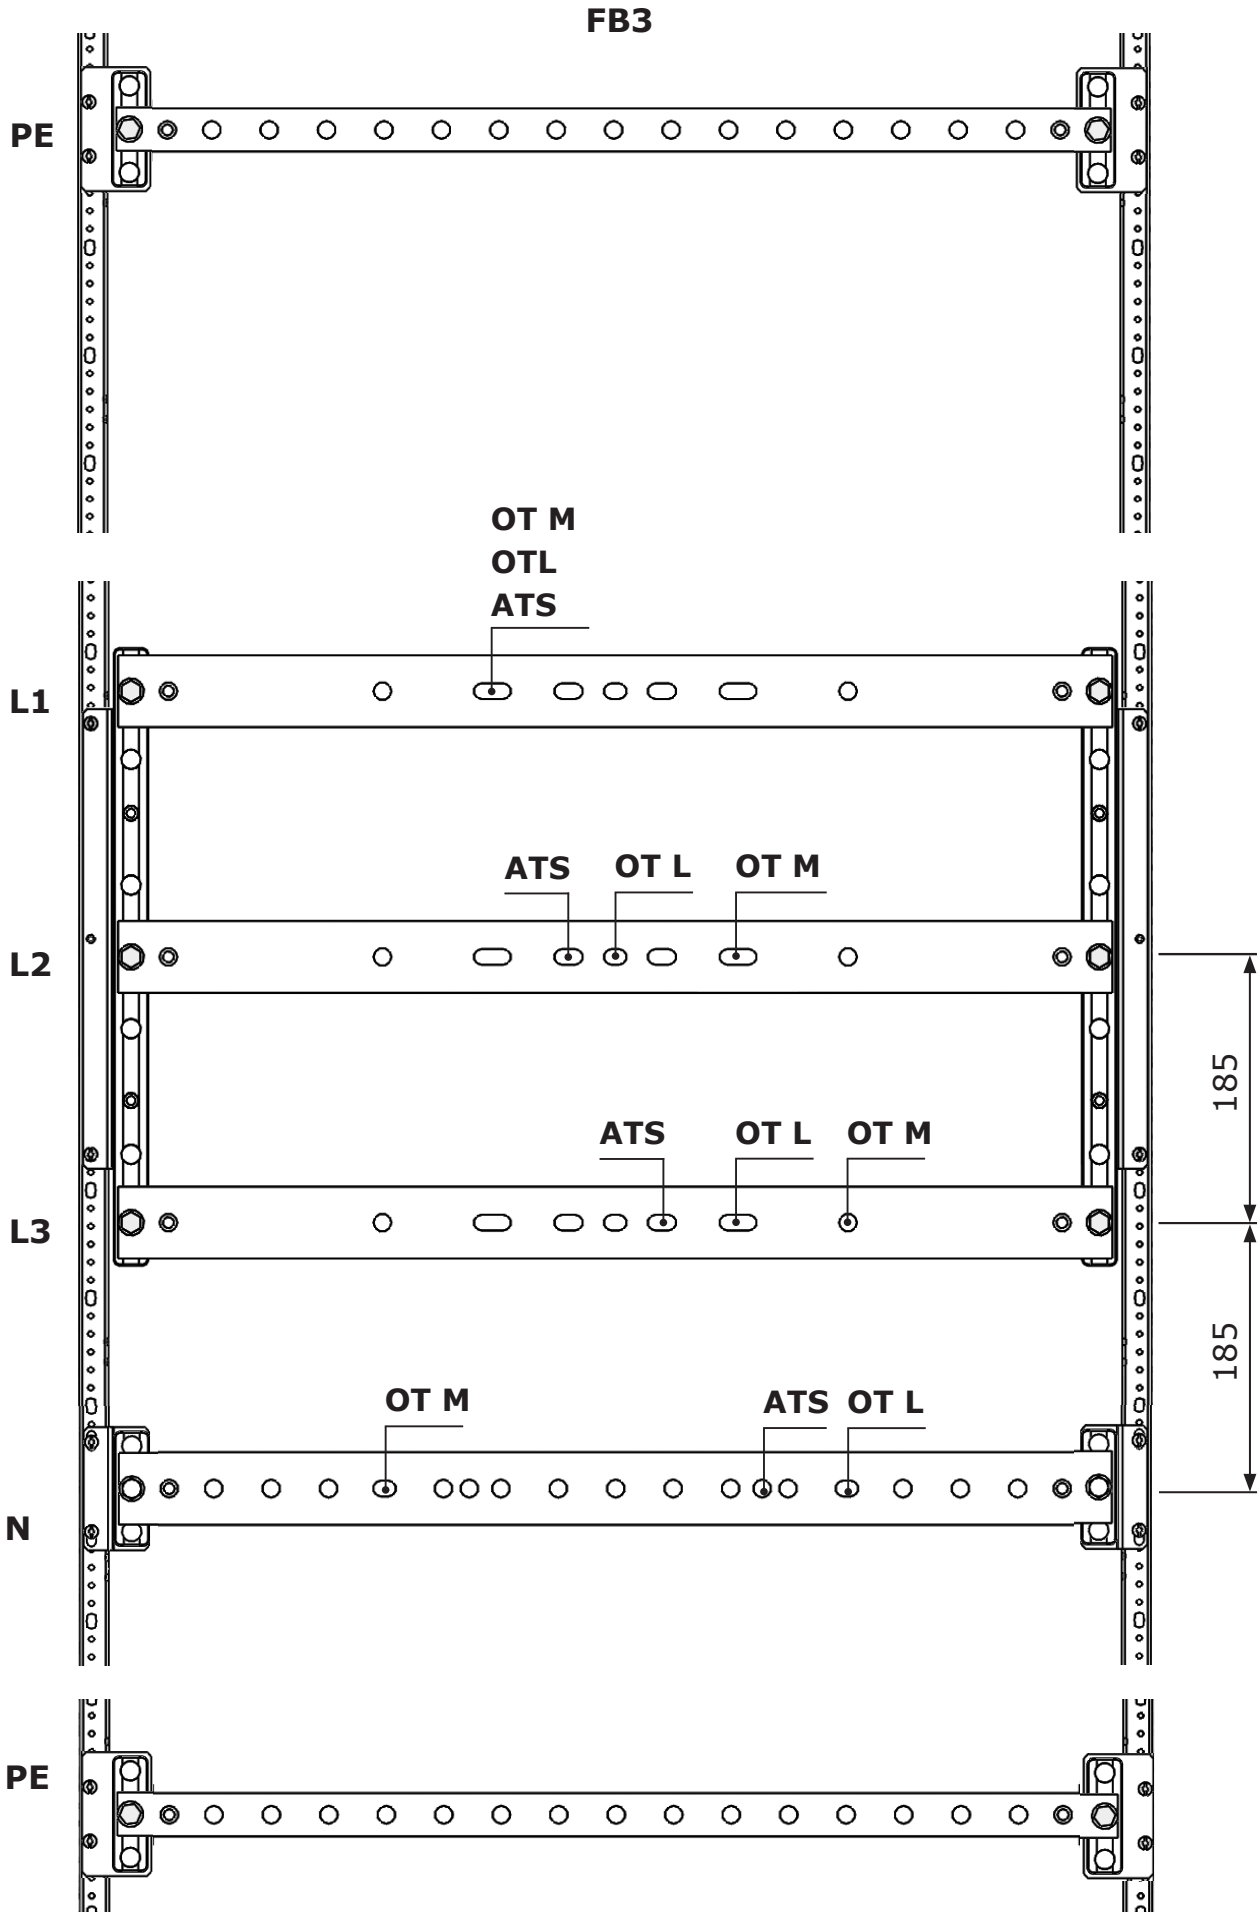

135375-0

	OT L, XT, ATS	XT7	OT M
ZX2911			
ZX2914			
ZX2917			
ZX2920			
ZX2923			
ZX2926			
ZX2929			
ZX2932			
ZX2912			
ZX2915			
ZX2918			
ZX2921			
ZX2924			
ZX2927			
ZX2930			
ZX2933			

www.striebelundjohn.com

SW16/17

WR

ED

1-4

1

(M10x30)

(D10)

(30x10,5x11)

(M10x45)

(D10)

ZX2690-..95

2

3

4