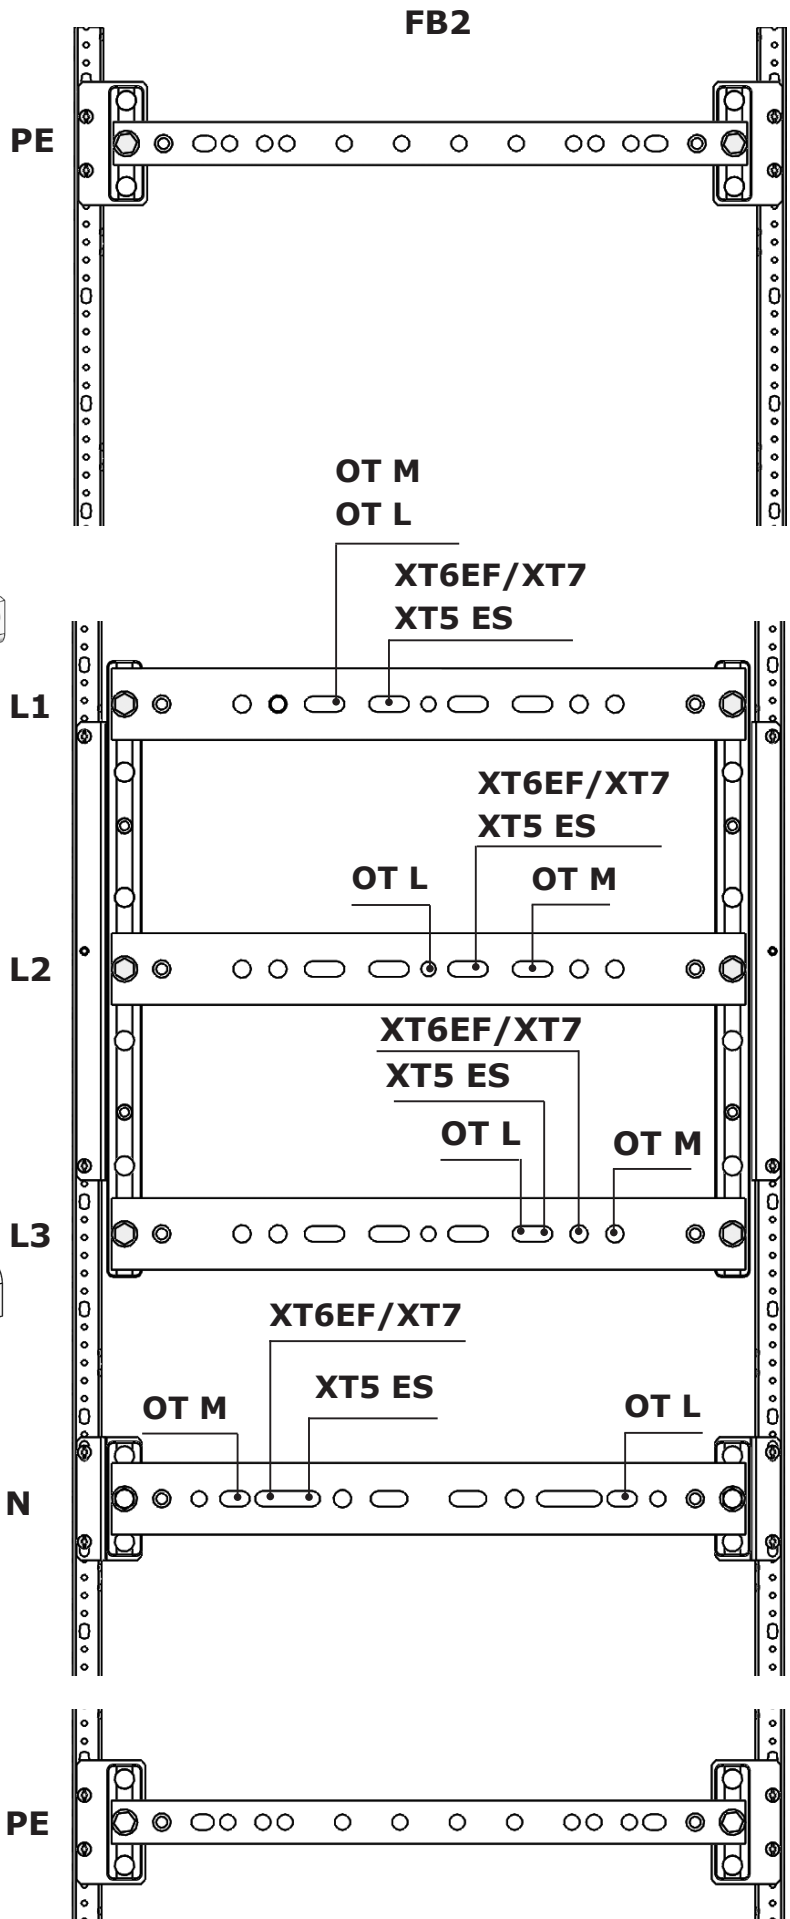

135375-0

	OT L, XT, ATS	XT7	OT M
ZX2911			
ZX2914			
ZX2917			
ZX2920			
ZX2923			
ZX2926			
ZX2929			
ZX2932			
ZX2912			
ZX2915			
ZX2918			
ZX2921			
ZX2924			
ZX2927			
ZX2930			
ZX2933			

www.striebelundjohn.com

SW16/17

WR

ED

1-4

1

(M10x30)

(D10)

(30x10,5x11)

(M10x45)

(D10)

ZX2690-..95

2

3

4