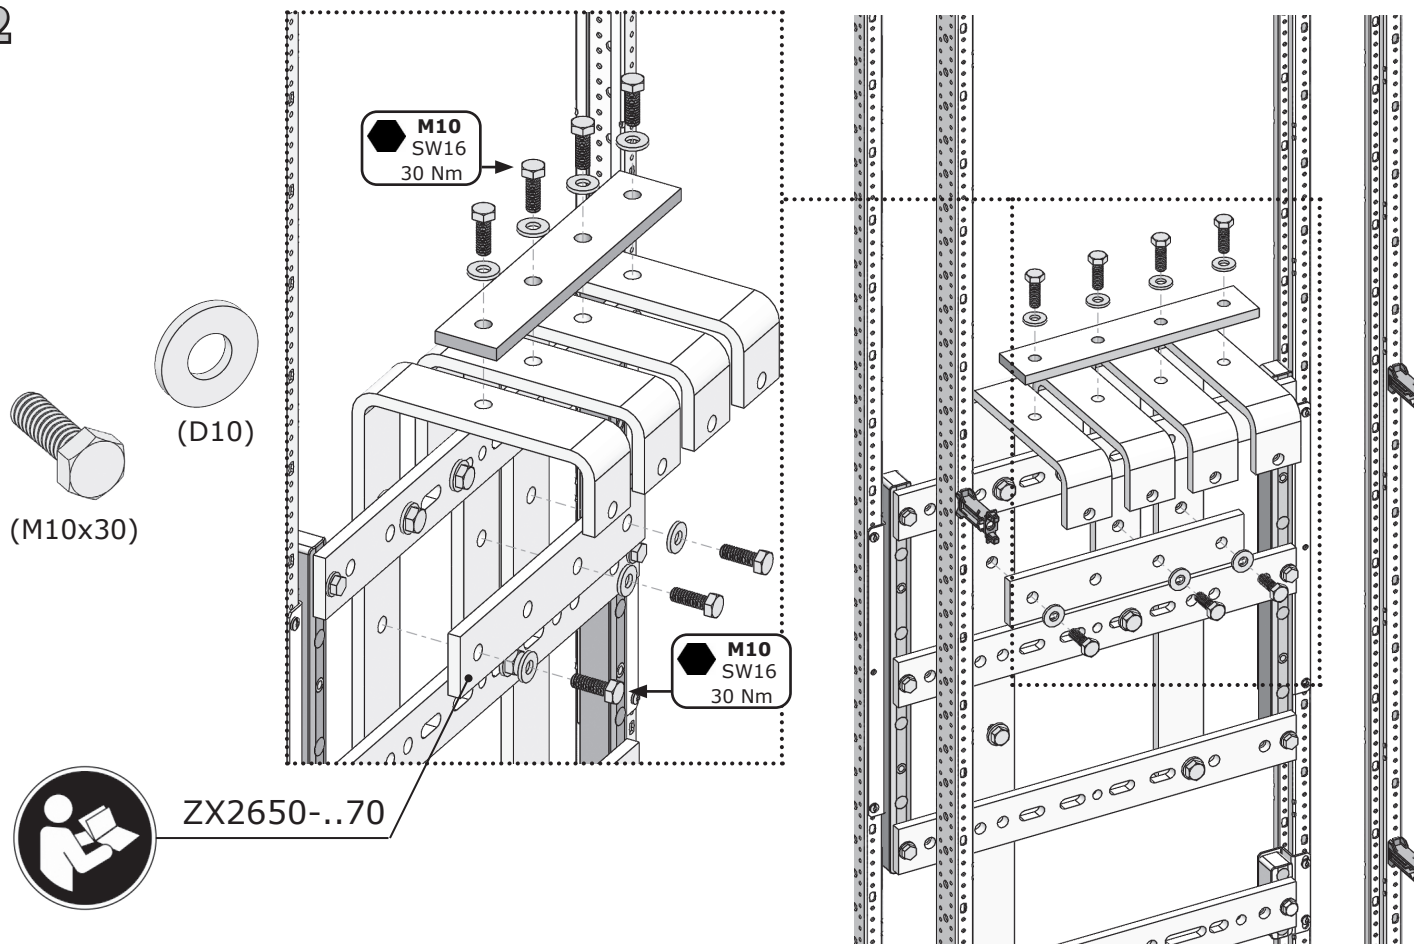

SW16/17

WR

ED

1-4

1

(M10x30)

(D10)

(30x10,5x11)

(M10x45)

(D10)

ZX2690-..95

2

3

4