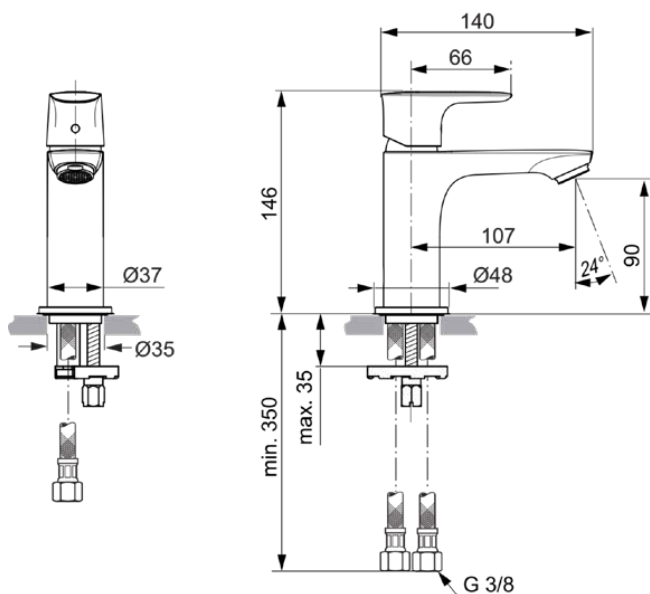

CONNECT AIR

A7010GN

CONNECT AIR | Wastafelmengkraan 48x145.5x146 mm, 107 mm sprong uitloop in Silver Storm afwerking, 5 l/min (3 bar), zonder waste | EasyFix, Ecoflow, EPD, PVD technologie

Afbeelding & technische tekening

Algemene informatie

Productcategorie:	Wastafelmengkranen
Producttype:	Wastafelmengkraan
Merk:	Ideal Standard
Collectie:	CONNECT AIR
Ontwerper:	Ideal Standard
Colour:	GN - Silver Storm
Afwerking van het oppervlak:	satijn
Hoogte (mm):	146
Breedte (mm):	48
Lengte / sprong (mm):	145.5
Bevestigingswijze:	EasyFix
Nettogewicht (kg):	1.05
EAN-code:	4015413347310

Normen:	EN 248 DIN 4109-1 EN 817
Naam van het KIWA-certificaat:	K99067
Naam van het BGCC-certificaat:	14-NURVSPSRB-4110
Aansluitdraad van de straalregelaar:	

Product specificaties

Aantal rozetten:	1
Aantal grepen:	1
BlueStart technologie:	Nee
Kleurcode:	GN
Kleuromschrijving:	Silver Storm
Cool Body Technologie:	Nee
DVGW intrinsiek veilig:	Nee
Positie greep:	Bovenkant
Ideal Pure technologie:	Nee
Met kettingoog:	Nee
Geïntegreerde elektronica:	Nee
Lagedrukmodel:	Nee