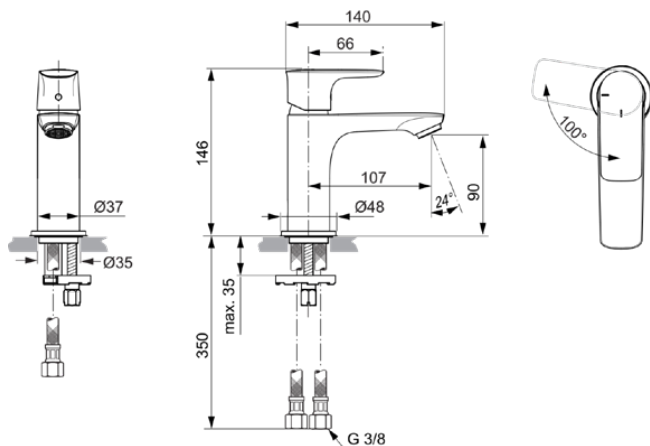

CONNECT AIR

A7011A2

CONNECT AIR | Wastafelmengkraan 48x145.5x146 mm, 107 mm sprong uitloop in brushed gold afwerking, 5 l/min (3 bar), zonder waste | EasyFix, Blue Start technologie, Ecoflow, PVD technologie

Afbeelding & technische tekening

Algemene informatie

Productcategorie:	Wastafelmengkranen
Producttype:	Wastafelmengkraan
Merk:	Ideal Standard
Collectie:	CONNECT AIR
Ontwerper:	Ideal Standard
Colour:	A2 - Brushed Gold
Afwerking van het oppervlak:	satijn
Hoogte (mm):	146
Breedte (mm):	48
Lengte / sprong (mm):	145.5
Bevestigingswijze:	EasyFix
Nettogewicht (kg):	1.06
EAN-code:	4015413347389

Normen:	EN 248 DIN 4109-1 EN 817
Naam van het ACS-certificaat:	21 ACC LY 068_223
Naam van het BGCC-certificaat:	14-NURVSPSRB-4110
Aansluitdraad van de straalregelaar:	

Product specificaties

Aantal rozetten:	1
Aantal grepen:	1
BlueStart technologie:	Ja
Kleurcode:	A2
Kleuromschrijving:	brushed gold
Cool Body Technologie:	Nee
DVGW intrinsiek veilig:	Nee
Toepassing greep:	Volume & temperatuurregeling
Positie greep:	Bovenkant
Ideal Pure technologie:	Nee
Met kettingoog:	Nee
Geïntegreerde elektronica:	Nee