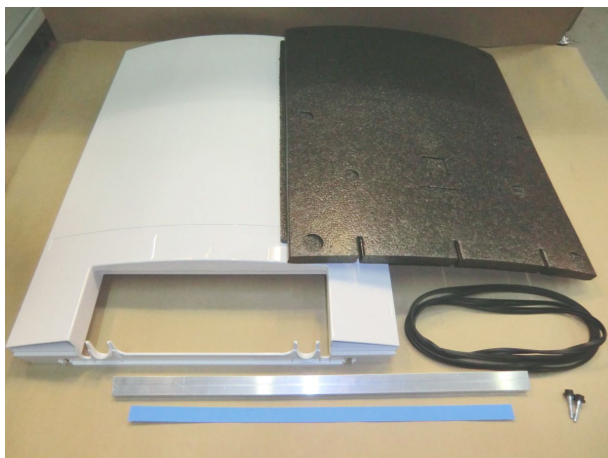

# Bosch Thermotechniek

Product nr. **7746900136**  
Omschrijving Deur single  
Merk (product) Nefit  
Serie (product) Ketel  
Type (product) Onderdeel

Type toebehoren/onderdelen	Overig
Toebehoren	✘
Onderdeel	✔