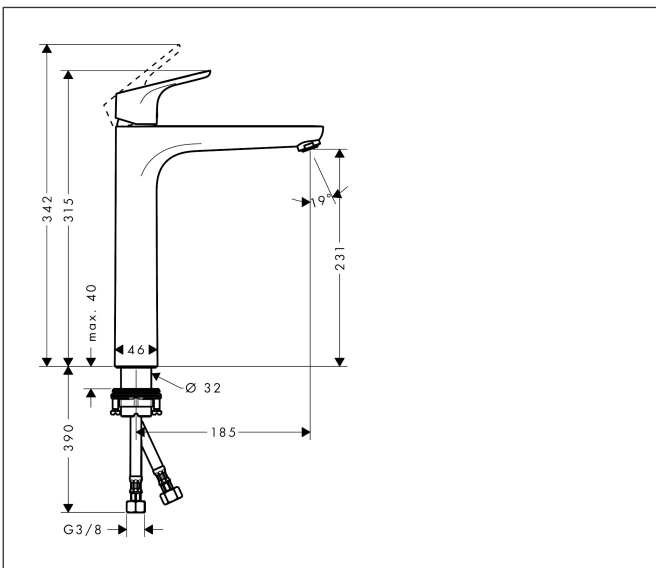

Merk	hansgrohe
Artikelnaam	<b>Focus</b> ééngreeps wastafelmengkraan 230 zonder afvoer
Art.nr.	31532000
Oppervlakte	chrom
Netto prijs	233,26 EUR

## Kenmerken

- ComfortZone: 230
- voorsprong uitloop 185 mm
- uitloophoogte: 231 mm
- greepvariant: rechte greep
- vaste uitloop
- straalsoort: normale straal
- maximale doorstroomhoeveelheid bij 3 bar: 5 l/min
- keramisch kardoes
- EU taxonomie: max 6l/min - draagt substantieel bij aan duurzaamheid

## Maat tekeningen