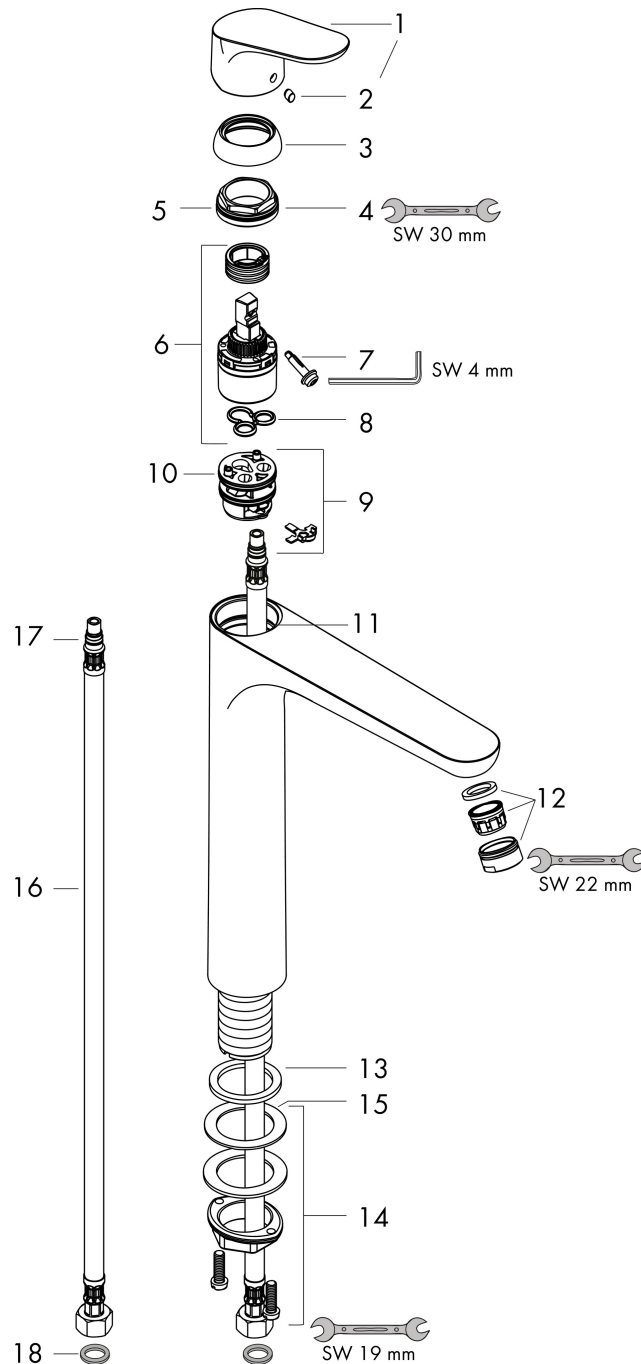

Merk	hansgrohe
Artikelnaam	Focus ééngreeps wastafelmengkraan 230 zonder afvoer
Art.nr.	31532000
Oppervlakte	chrom
Netto prijs	233,26 EUR

Explosietekening voor bouwjaar: >07/16