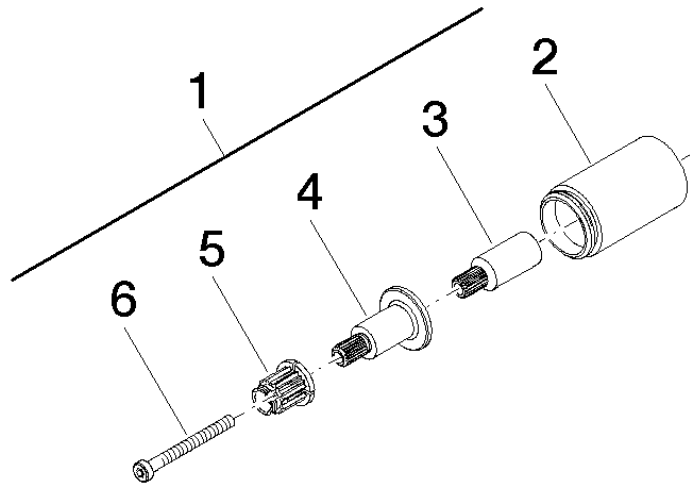

Verlängerung - Chrom

---

12 163 970