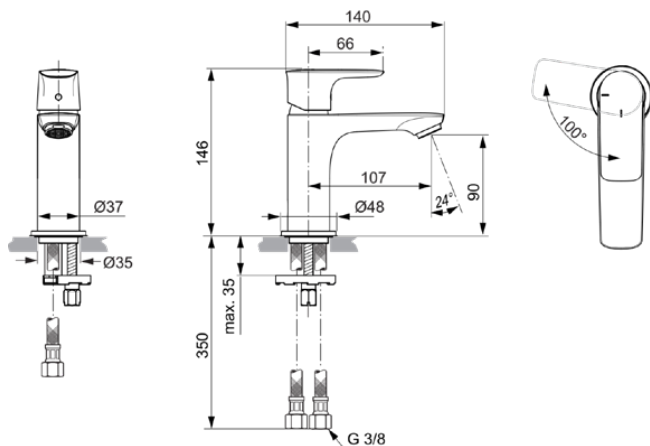

## A7011A5

CONNECT AIR | Wastafelmengkraan 48x145.5x146 mm, 107 mm sprong uitloop in magnetic grey afwerking, 5 l/min (3 bar), zonder waste | EasyFix, Blue Start technologie, Ecoflow, EPD, PVD technologie

### Algemene informatie

Productcategorie:	Wastafelmengkranen
Producttype:	Wastafelmengkraan
Merk:	Ideal Standard
Collectie:	CONNECT AIR
Ontwerper:	Ideal Standard
Colour:	A5 - Magnetic Grey
Afwerking van het oppervlak:	satijn
Hoogte (mm):	146
Breedte (mm):	48
Lengte / sprong (mm):	145.5
Bevestigingswijze:	EasyFix
Nettogewicht (kg):	1.06
EAN-code:	4015413348027