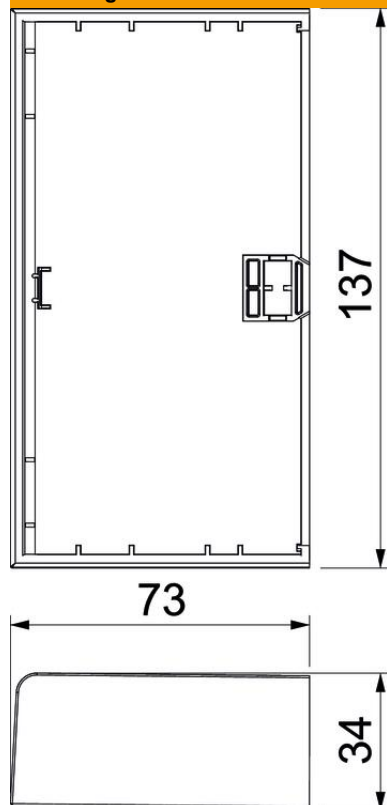

Eindstuk als hulpstuk voor het installatiekanaal Signa Base.
Voor een nette afsluiting van het kanaalsysteem.

PC/ABS Polycarbonaat/acrylnitriël-butadieen-styrol

Stamgegevens

Artikelnummer	6132779
Type	BRK ES70130 Igr
Omschrijving 1	Eindstuk
Omschrijving 2	SIGNA BASE 70x130 7035
Fabrikant	OBO
Kleur	lichtgrijs; RAL 7035
Materiaal	Polycarbonaat/acrylnitriël-butadieen-styrol
Kleinste verkoop-eenheid	1
Eenheid van hoeveelheid	Stuk
Gewicht	5,13 kg
Eenheid gewicht	kg/100 st.
CO2-voetafdruk (GWP) van wieg tot poort	0,3384 kg CO2e / 1 Stuk

Technisch specificatieblad

Eindstuk Signa Base ES 70130

Artikelnummer: 6132779

Afmetingen

Lengte	34 mm
Breedte	137 mm
Hoogte	73 mm

Technische gegevens

Uitvoering	Symmetrisch
Type bevestiging	Klikbaar
Voor kanaalbreedte	130 mm
Voor kanaalhoogte	70 mm
Geschikt voor	links/rechts
Halogeenvrij	ja
Snede-overlapping	ja
Beschermingsgraad	IP40
Beschermfolie	nee
Beschermingsgraad IK-code	IK07
Temperatuurbereik max.	60 °C
Temperatuurbereik min.	-5 °C