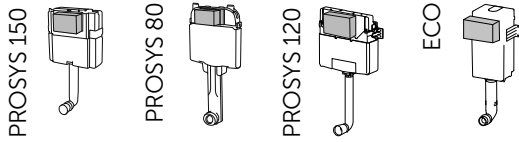

0 mm  
MIN.

0 mm  
MIN.

ECO WC FRAME

10 mm  
MIN.

**i**

**1.1**

**FRONT**

**1.2**