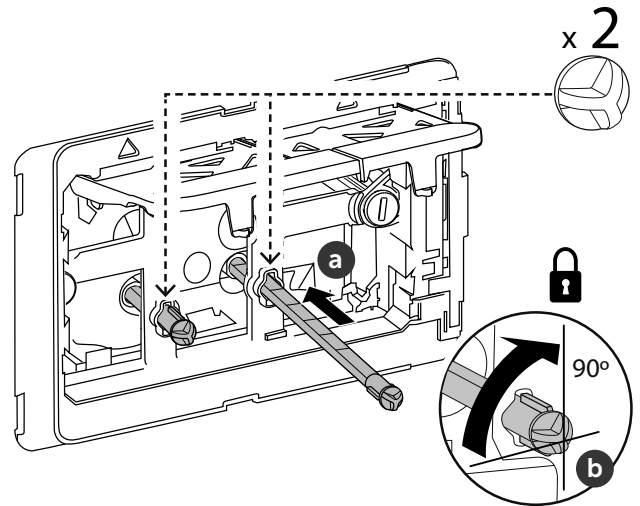

5

6

7

Ideal Standard International NV
Corporate Village – Gent Building
Da Vincilaan 2
B1935 – Zaventem
Belgium

BE +32 (0)2 325 66 33
BG +359 675 30362
DE +49 (0)228 521 580
EG +202 26969700
FR +33 (0)1 49 38 28 00
GB 0870 129 6085
GR +30 210 67 90 810
HR +38591 22 99 304

HU +36 30 6991 594
IT 800 652 290
ME +971 4 804 2400
NL +31 (0)77 355 08 08
PL +48 71 7868 301/302
RO +40 21 3223 201/202
SI 00386 59 919040
TR +90 216 314 87 87

UA +359 675 30 468
AL/XK/BA +359 887 709 696
CZ/SK +420 417 592 179
DK/NO/SE +45 75 84 10 10
ES/PT +34 93 561 80 00
LV/LT/EE +371 673 57 792
RS/MK/ME +381 11 713 80 58
RU/MD +7 495 669 23 11