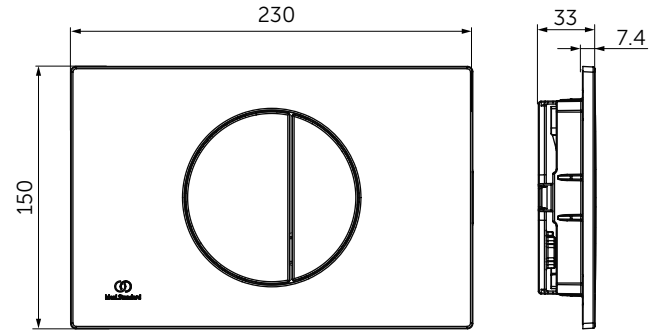

TOP ACTUATION KIT  
PROSYS 150

Cod. R017667

(dimensions in millimeters)

WC FRAME / PROSYS 80

0 mm  
MIN.

WC FRAME / PROSYS 120

10 mm  
MIN.

WC FRAME / PROSYS 150

0 mm  
MIN.

0 mm  
MIN.

ECO WC FRAME

10 mm  
MIN.

**i**

**1.1**

**FRONT**

**1.2**