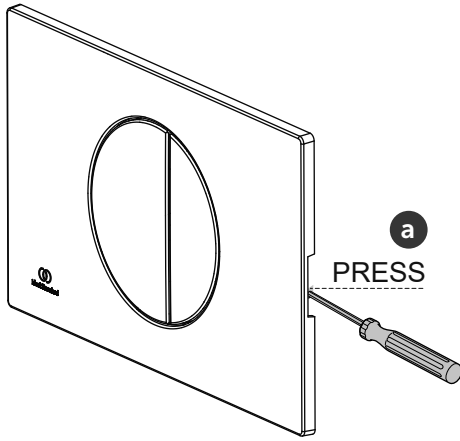

0 mm  
MIN.

0 mm  
MIN.

ECO WC FRAME

10 mm  
MIN.

**i**

**1.1**

**FRONT**

**1.2**