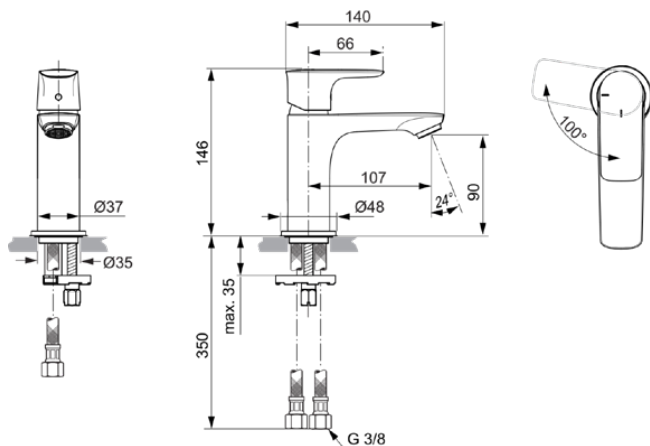

CONNECT AIR

A7011GN

CONNECT AIR | Wastafelmengkraan 48x145.5x146 mm, 107 mm sprong uitloop in Silver Storm afwerking, 5 l/min (3 bar), zonder waste | EasyFix, Blue Start technologie, Ecoflow, PVD technologie

Afbeelding & technische tekening

Algemene informatie

Productcategorie:	Wastafelmengkranen
Producttype:	Wastafelmengkraan
Merk:	Ideal Standard
Collectie:	CONNECT AIR
Ontwerper:	Ideal Standard
Colour:	GN - Silver Storm
Afwerking van het oppervlak:	satijn
Hoogte (mm):	146
Breedte (mm):	48
Lengte / sprong (mm):	145.5
Bevestigingswijze:	EasyFix
Nettogewicht (kg):	1.06
EAN-code:	4015413347327

Normen:	EN 248 DIN 4109-1 EN 817
Naam van het ACS-certificaat:	21 ACC LY 068_223
Naam van het BGCC-certificaat:	14-NURVSPSRB-4110
Aansluitdraad van de straalregelaar:	

Product specificaties

Aantal rozetten:	1
Aantal grepen:	1
BlueStart technologie:	Ja
Kleurcode:	GN
Kleuromschrijving:	Silver Storm
Cool Body Technologie:	Nee
DVGW intrinsiek veilig:	Nee
Toepassing greep:	Volume & temperatuurregeling
Positie greep:	Bovenkant
Ideal Pure technologie:	Nee
Met kettingoog:	Nee
Geïntegreerde elektronica:	Nee