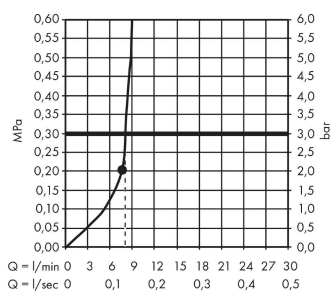

Croma
hoofddouche 280 1jet EcoSmart
 Finish: **Polished Gold Optic** Artikelnummer: **26221990**

Beschrijving

- diameter straalplaat 280 mm
- RainAir volle zachte regenstraal
- maximale doorstroomhoeveelheid bij 3 bar: 8,5 l/min
- hoek hoofddouche verstelbaar
- afdekplaat van metaal
- straalplaat voor reiniging afneembaar
- Green: max. waterdoorlaat bij 3 bar 6 l/min / EcoSmart: max. waterdoorlaat 9 l/min
- Kiwa K6053_Showers EN1112

Artikeldetails

Vrijblijvende advies verkoopprijs excl. BTW	601,10 €
Vrijblijvende advies verkoopprijs incl. BTW	727,33 €

Technologie

Designprijzen

Productfoto

Maattekening

Doorstroomdiagram

De verbruikswaarden werden in overeenstemming met de praktijk met de bijbehorende armaturen (thermostaat/mengkraan/innbouwventiel) gemeten.

Croma
hoofddouche 280 1jet EcoSmart
 Finish: **Polished Gold Optic** Artikelnummer: **26221990**

Explosietekening

Bouwjaar: >06/20

Croma
hoofddouche 280 1jet EcoSmart
 Finish: **Polished Gold Optic** Artikelnummer: **26221990**