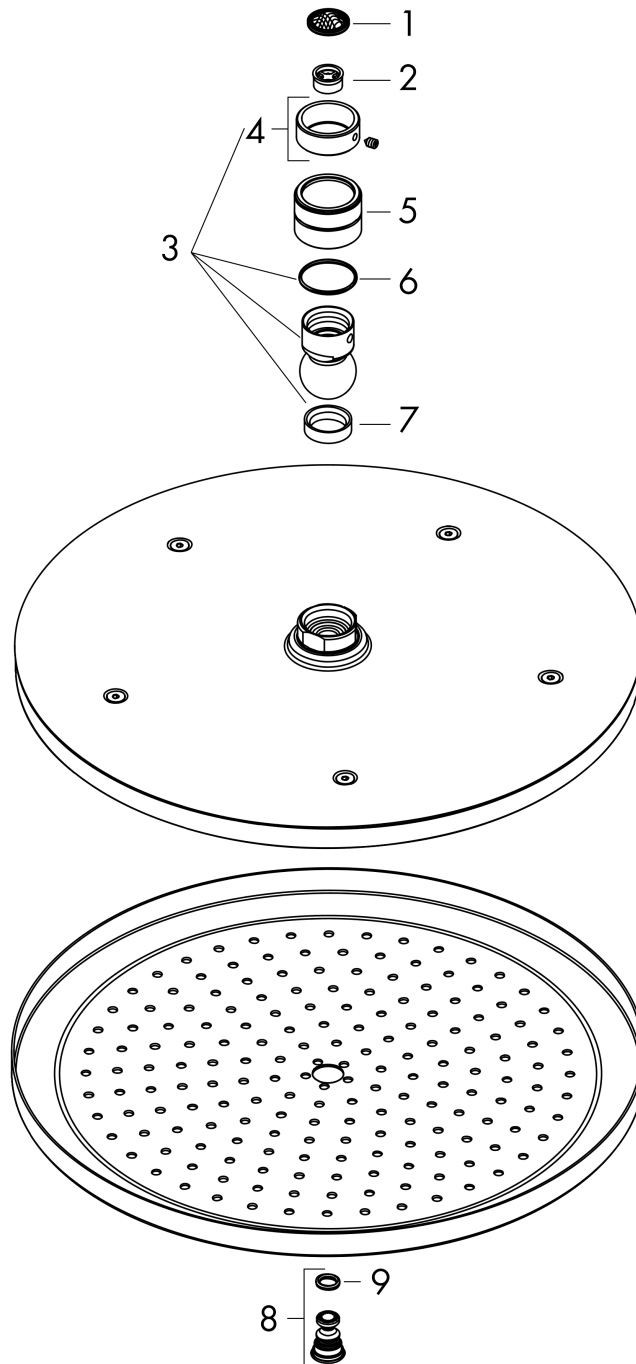

Croma
hoofddouche 280 1jet EcoSmart
 Finish: **Polished Gold Optic** Artikelnummer: **26221990**

Beschrijving

- diameter straalplaat 280 mm
- RainAir volle zachte regenstraal
- maximale doorstroomhoeveelheid bij 3 bar: 8,5 l/min
- hoek hoofddouche verstelbaar
- afdekplaat van metaal
- straalplaat voor reiniging afneembaar
- Green: max. waterdoorlaat bij 3 bar 6 l/min / EcoSmart: max. waterdoorlaat 9 l/min
- Kiwa K6053_Showers EN1112

Artikeldetails

Vrijblijvende advies verkoopprijs excl. BTW	601,10 €
Vrijblijvende advies verkoopprijs incl. BTW	727,33 €

Technologie

Designprijzen

Productfoto

Maattekening

Doorstroomdiagram

De verbruikswaarden werden in overeenstemming met de praktijk met de bijbehorende armaturen (thermostaat/mengkraan/innbouwventiel) gemeten.

Croma
hoofddouche 280 1jet EcoSmart
 Finish: **Polished Gold Optic** Artikelnummer: **26221990**

Explosietekening

Bouwjaar: >06/20

Croma
hoofddouche 280 1jet EcoSmart
 Finish: **Polished Gold Optic** Artikelnummer: **26221990**