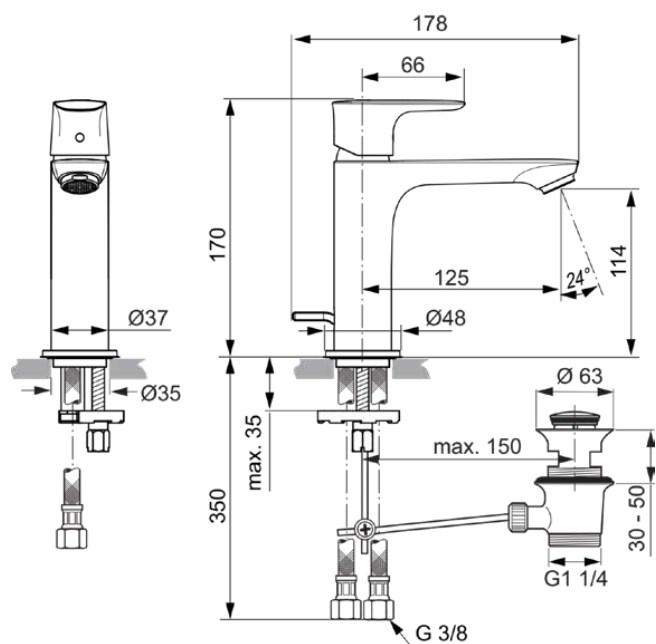

## A7012A2

CONNECT AIR | Wastafelmengkraan 48x178x170 mm, 125 mm sprong uitloop in brushed gold afwerking, 5 l/min (3 bar), met waste | EasyFix, Ecoflow, EPD, PVD technologie

### Algemene informatie

Productcategorie:	Wastafelmengkranen
Producttype:	Wastafelmengkraan
Merk:	Ideal Standard
Collectie:	CONNECT AIR
Ontwerper:	Ideal Standard
Colour:	A2 - Brushed Gold
Afwerking van het oppervlak:	satijn
Hoogte (mm):	170
Breedte (mm):	48
Lengte / sprong (mm):	178
Bevestigingswijze:	EasyFix
Nettogewicht (kg):	1.41
EAN-code:	4015413347396