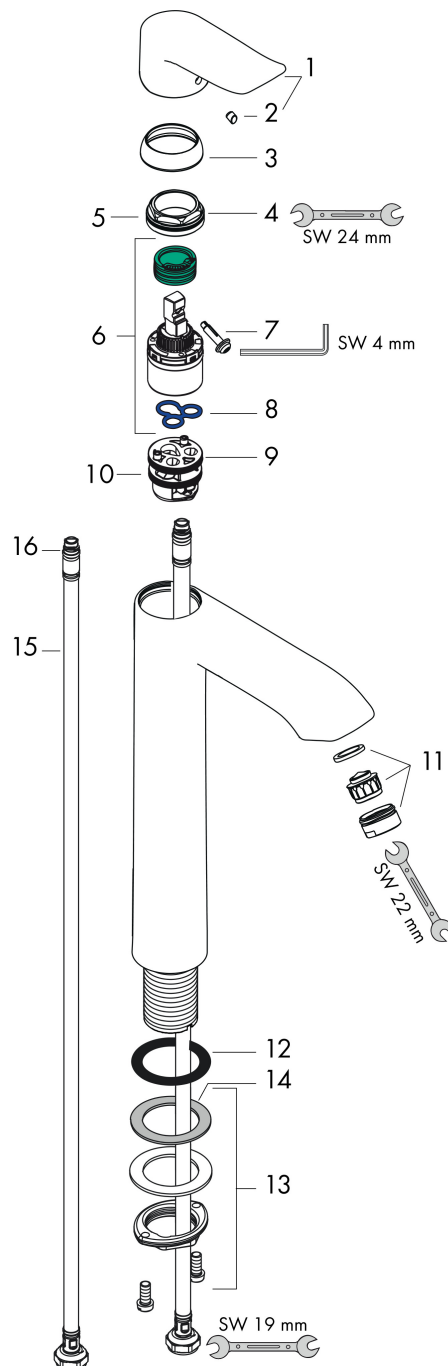

Merk	hansgrohe
Artikelnaam	Metris ééngreeps wastafelmengkraan 260 zonder afvoer
Art.nr.	31184000
Oppervlakte	chrom
Netto prijs	401,45 EUR

Product foto

Kenmerken

- ComfortZone: 260
- voorsprong uitloop 197 mm
- uitloophoogte: 254 mm
- greepvariant: rechte greep
- vaste uitloop
- straalsoort: normale straal
- maximale doorstroomhoeveelheid bij 3 bar: 5 l/min
- keramisch kardoes
- EU taxonomie: max 6l/min - draagt substantieel bij aan duurzaamheid

Maat tekeningen

Technologie

Certificaat

Merk hansgrohe
 Artikelnaam **Metris** ééngreeps wastafelmengkraan 260 zonder afvoer
 Art.nr. 31184000
 Oppervlakte chroom
 Netto prijs 401,45 EUR

Stroomschema

Merk	hansgrohe
Artikelnaam	Metris ééngreeps wastafelmengkraan 260 zonder afvoer
Art.nr.	31184000
Oppervlakte	chrom
Netto prijs	401,45 EUR

Explosietekening voor bouwjaar: >04/17

Merk	hansgrohe
Artikelnaam	Metris ééngreeps wastafelmengkraan 260 zonder afvoer
Art.nr.	31184000
Oppervlakte	chrom
Netto prijs	401,45 EUR

Onderdelen voor bouwjaar: >04/17

Pos	Beschrijving	Art.nr.	Prijs
1	greep	95519000	32,70
2	greepstop	96338000	3,00
3	afdekkap	97406000	16,60
4	moer	97209000	12,70
5	O-Ring 32x2	98193000	3,00
6	kardoes compl.	92730000	52,00
7	borgschroef	95140000	4,80
8	dichting	95008000	7,70
9	kardoesadapter	98750000	10,40
10	O-Ring 30x2	98186000	3,00
11	perlator M24x1 (5 l/min)	13185000	15,44
12	vlakdichting	98749000	4,80
13	schachtbevestigingsset compl. (Ø 32)	13961000	20,40
14	stelring	97548000	3,00
15	aansluitslang 900 mm M8x0,75 G3/8	96316000	32,70
16	O-ring 6,6x1,6	93019000	3,00
a	schachtverlenging	13898000	64,30