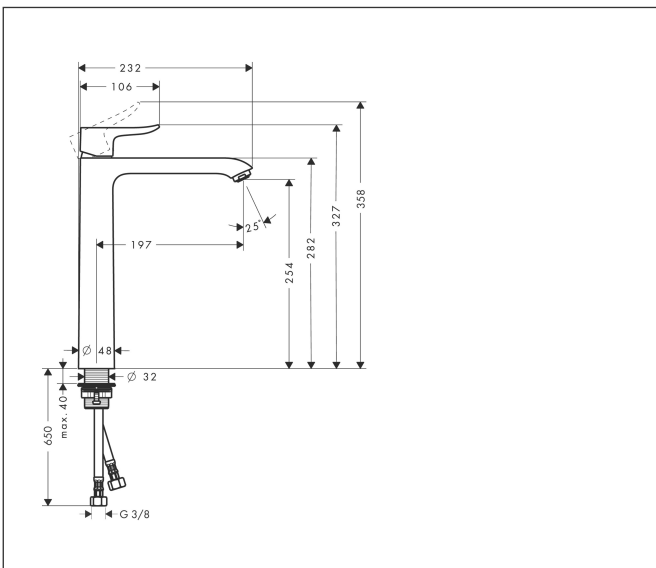

Merk	hansgrohe
Artikelnaam	Metris ééngreeps wastafelmengkraan 260 zonder afvoer
Art.nr.	31184000
Oppervlakte	chrom
Netto prijs	401,45 EUR

Product foto

Kenmerken

- ComfortZone: 260
- voorsprong uitloop 197 mm
- uitloophoogte: 254 mm
- greepvariant: rechte greep
- vaste uitloop
- straalsoort: normale straal
- maximale doorstroomhoeveelheid bij 3 bar: 5 l/min
- keramisch kardoes
- EU taxonomie: max 6l/min - draagt substantieel bij aan duurzaamheid

Maat tekeningen

Technologie

Certificaat

Merk hansgrohe
 Artikelnaam **Metris** ééngreeps wastafelmengkraan 260 zonder afvoer
 Art.nr. 31184000
 Oppervlakte chroom
 Netto prijs 401,45 EUR

Stroomschema

Merk	hansgrohe
Artikelnaam	Metris ééngreeps wastafelmengkraan 260 zonder afvoer
Art.nr.	31184000
Oppervlakte	chrom
Netto prijs	401,45 EUR

Explosietekening voor bouwjaar: >04/17

Merk	hansgrohe
Artikelnaam	Metris ééngreeps wastafelmengkraan 260 zonder afvoer
Art.nr.	31184000
Oppervlakte	chrom
Netto prijs	401,45 EUR

Onderdelen voor bouwjaar: >04/17

Pos	Beschrijving	Art.nr.	Prijs
1	greep	95519000	32,70
2	greepstop	96338000	3,00
3	afdekkap	97406000	16,60
4	moer	97209000	12,70
5	O-Ring 32x2	98193000	3,00
6	kardoes compl.	92730000	52,00
7	borgschroef	95140000	4,80
8	dichting	95008000	7,70
9	kardoesadapter	98750000	10,40
10	O-Ring 30x2	98186000	3,00
11	perlator M24x1 (5 l/min)	13185000	15,44
12	vlakdichting	98749000	4,80
13	schachtbevestigingsset compl. (Ø 32)	13961000	20,40
14	stelring	97548000	3,00
15	aansluitslang 900 mm M8x0,75 G3/8	96316000	32,70
16	O-ring 6,6x1,6	93019000	3,00
a	schachtverlenging	13898000	64,30