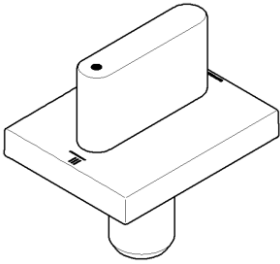

Griff für Zwei-Wegeumstellung Waschtisch oval pur 60 x 47,5 x 40 mm - Chrom

90 20 70 052 00

Griff für Zwei-Wegeumstellung Waschtisch oval pur 60 x 47,5 x 40 mm - Chrom

90 20 70 052 00

Griff für Zwei-Wegeumstellung Waschtisch oval pur 60 x 47,5 x 40 mm - Chrom

90 20 70 052 00

Griff für Zwei-Wegeumstellung Waschtisch oval pur 60 x 47,5 x 40 mm - Chrom

90 20 70 052 00

Produktversion bis 11/23/2020

Produktversion ab 11/23/2020

Produktversion ab 7/1/2022

Griff für Zwei-Wegeumstellung Waschtisch oval pur 60 x 47,5 x 40 mm - Chrom

90 20 70 052 00

Ersatzteilstückliste

Produktversion bis 11/23/2020

Produktversion ab 11/23/2020

Produktversion ab 7/1/2022

Nr.	Artikelnummer	Benennung	Verbaumenge	Lieferzeit
	09 20 70 052-00	Griff für Zwei-Wegeumstellung oval pur 46 x 43,5 x 11 mm - Chrom	9	10