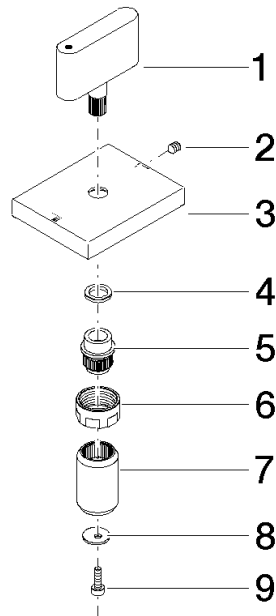

Griff für Zwei-Wegeumstellung Waschtisch oval pur 60 x 47,5 x 40 mm - Chrom

90 20 70 052 00

Griff für Zwei-Wegeumstellung Waschtisch oval pur 60 x 47,5 x 40 mm - Chrom

90 20 70 052 00

Griff für Zwei-Wegeumstellung Waschtisch oval pur 60 x 47,5 x 40 mm - Chrom

90 20 70 052 00

Griff für Zwei-Wegeumstellung Waschtisch oval pur 60 x 47,5 x 40 mm - Chrom

90 20 70 052 00

Produktversion bis 11/23/2020

Produktversion ab 11/23/2020

Produktversion ab 7/1/2022

Griff für Zwei-Wegeumstellung Waschtisch oval pur 60 x 47,5 x 40 mm - Chrom

90 20 70 052 00

Ersatzteilstückliste

Produktversion bis 11/23/2020

Produktversion ab 11/23/2020

Produktversion ab 7/1/2022

Nr.	Artikelnummer	Benennung	Verbaumenge	Lieferzeit
	09 20 70 052-00	Griff für Zwei-Wegeumstellung oval pur 46 x 43,5 x 11 mm - Chrom	9	10