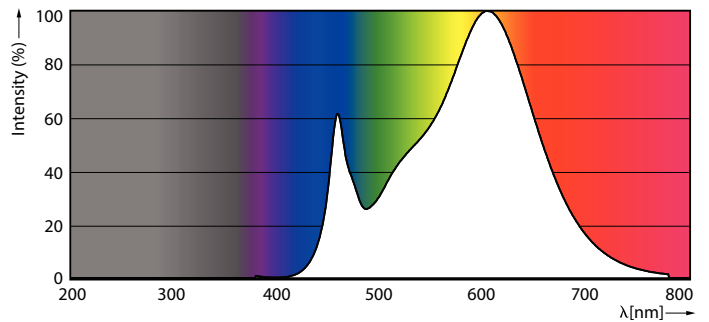

General uniform lighting - CorePro LEDcapsuleLV 1.8-20W GY6.35 830

Spectral Power Distribution Colour - CorePro LEDcapsuleLV 1.8-20W GY6.35 830