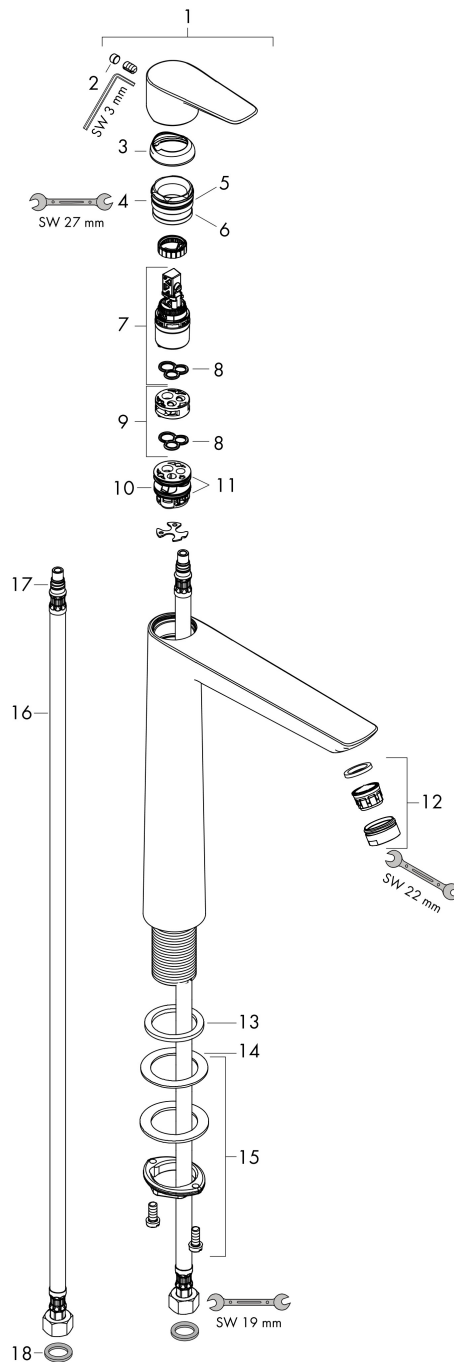

Merk	hansgrohe
Artikelnaam	Talis E ééngreeps wastafelmengkraan 240 zonder afvoer
Art.nr.	71717990
Oppervlakte	Polished Gold Optic
Netto prijs	441,50 EUR

Explosietekening voor bouwjaar: >06/20