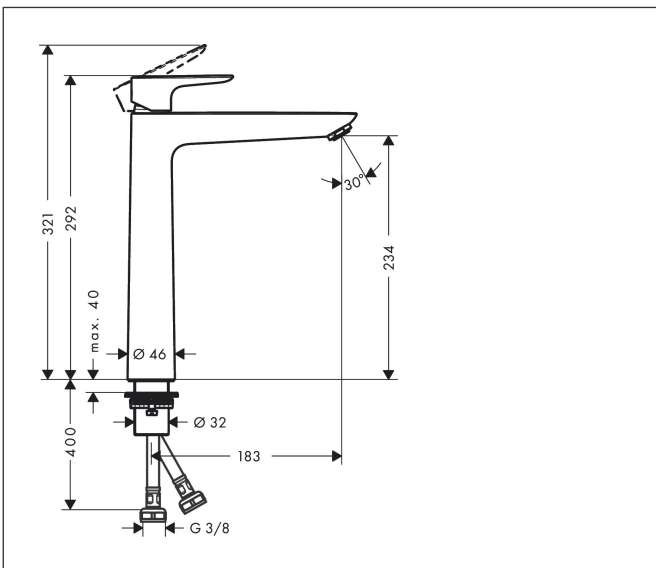

Merk hansgrohe  
 Artikelnaam **Talis E** ééngreeps wastafelmengkraan 240 zonder afvoer  
 Art.nr. 71717990  
 Oppervlakte Polished Gold Optic  
 Netto prijs 441,50 EUR

## Kenmerken

- ComfortZone: 240
- voorsprong uitloop 183 mm
- uitloophoogte: 234 mm
- greepvariant: rechte greep
- vaste uitloop
- straalsoort: normale straal
- maximale doorstroomhoeveelheid bij 3 bar: 5 l/min
- keramisch kardoes
- EU taxonomie: max 6l/min - draagt substantieel bij aan duurzaamheid

## Maat tekeningen