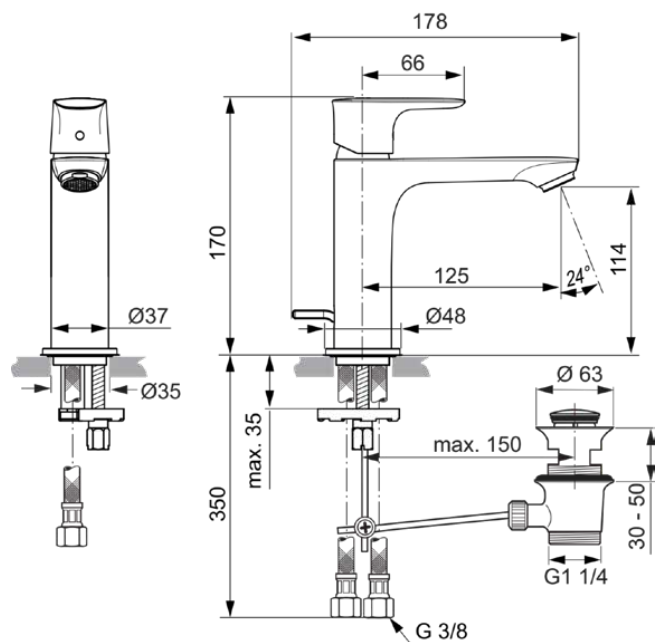

CONNECT AIR

A7012GN

CONNECT AIR | Wastafelmengkraan 48x178x170 mm, 125 mm sprong uitloop in Silver Storm afwerking, 5 l/min (3 bar), met waste | EasyFix, Ecoflow, EPD, PVD technologie

Afbeelding & technische tekening

Algemene informatie

Productcategorie:	Wastafelmengkranen
Producttype:	Wastafelmengkraan
Merk:	Ideal Standard
Collectie:	CONNECT AIR
Ontwerper:	Ideal Standard
Colour:	GN - Silver Storm
Afwerking van het oppervlak:	satijn
Hoogte (mm):	170
Breedte (mm):	48
Lengte / sprong (mm):	178
Bevestigingswijze:	EasyFix
Nettogewicht (kg):	1.41
EAN-code:	4015413347334

Kenmerken

EasyFix

Ecoflow

EPD

PVD technologie

Downloads

- [EPD](#)
- [Declaration of Conformity](#)
- [Installation Guide](#)
- [Spare Parts List](#)

Productnormen & certificeringen

Normen:	EN 248 | DIN 4109-1 | EN 817
Naam van het KIWA-certificaat:	K99067
Naam van het BGCC-certificaat:	14-NURVSPSRB-4110
Aansluitdraad van de straalregelaar:	

Product specificaties

Aantal rozetten:	1
Aantal grepen:	1
BlueStart technologie:	Nee
Kleurcode:	GN
Kleuromschrijving:	Silver Storm
Cool Body Technologie:	Nee
DVGW intrinsiek veilig:	Nee
Toepassing greep:	Volume & temperatuurregeling
Positie greep:	Bovenkant
Ideal Pure technologie:	Nee
Met kettingoog:	Nee
Geïntegreerde elektronica:	Nee