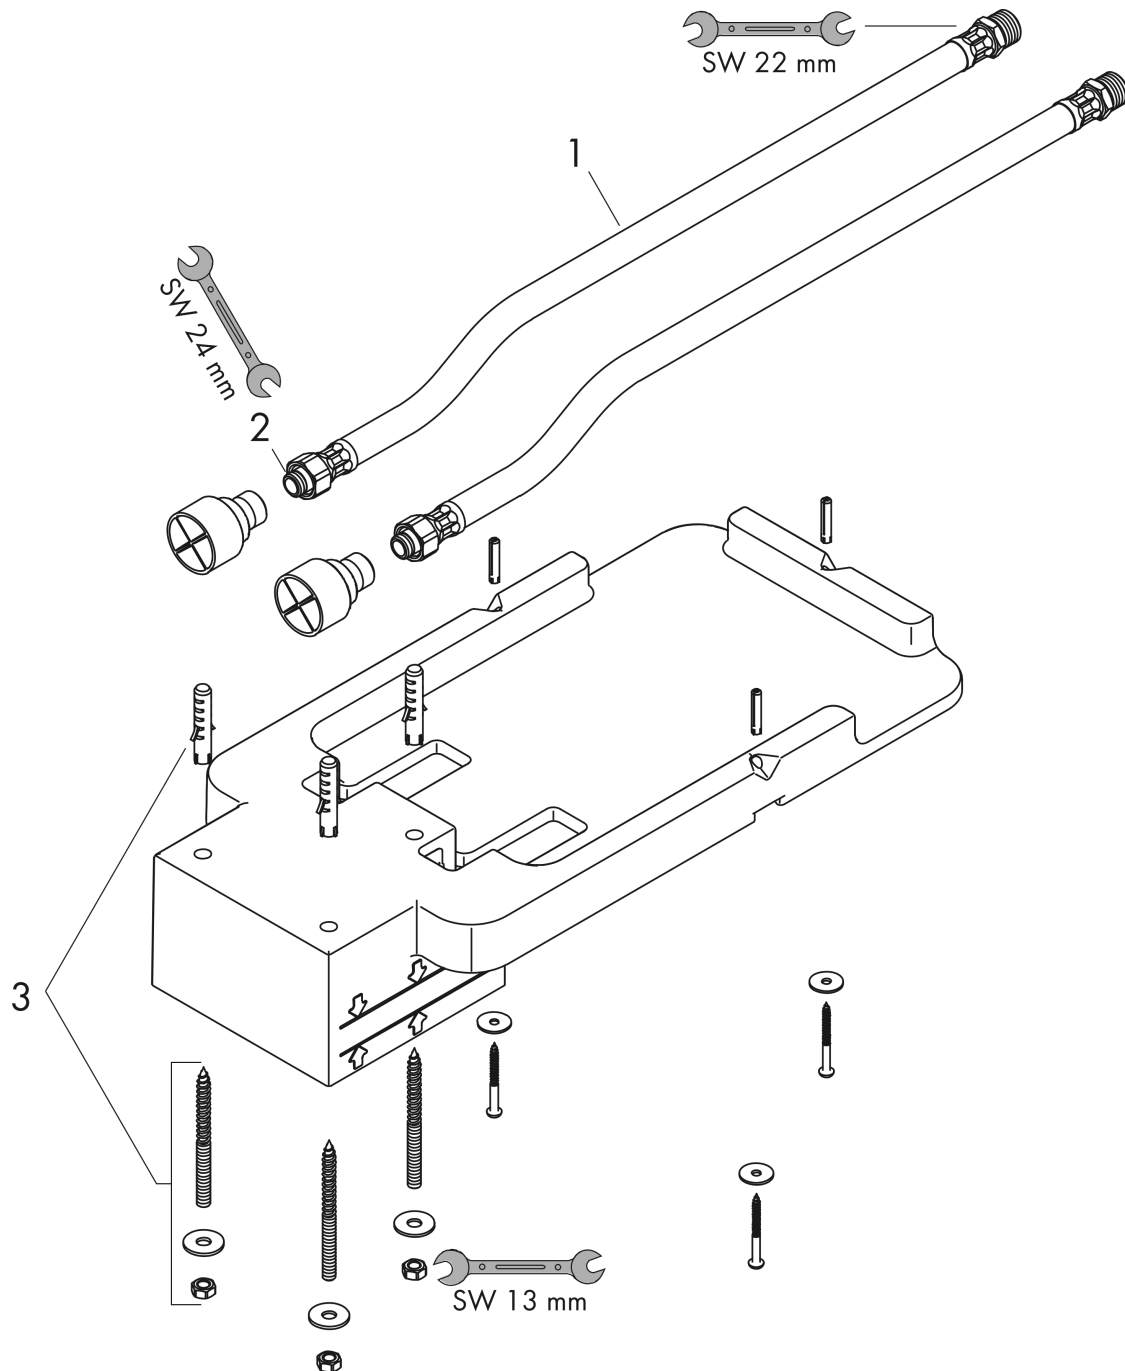

### Beschrijving

- ServiceCard met doorstroombegrenzer kan voor reiniging zonder gereedschap worden uitgenomen
- plafondbevestiging
- Minimale montagediepte: 60 mm
- Maximale montagediepte: 80 mm

AXOR 250/250 1jet  
 35309000  
 AXOR 300/300 1jet  
 35317000

**AXOR ShowerSolutions**  
**inbouwdeel voor hoofddouche plafond-opbouw**  
 Finish: Artikelnummer: **35363180**

**Explosietekening**

Bouwjaar: >01/19