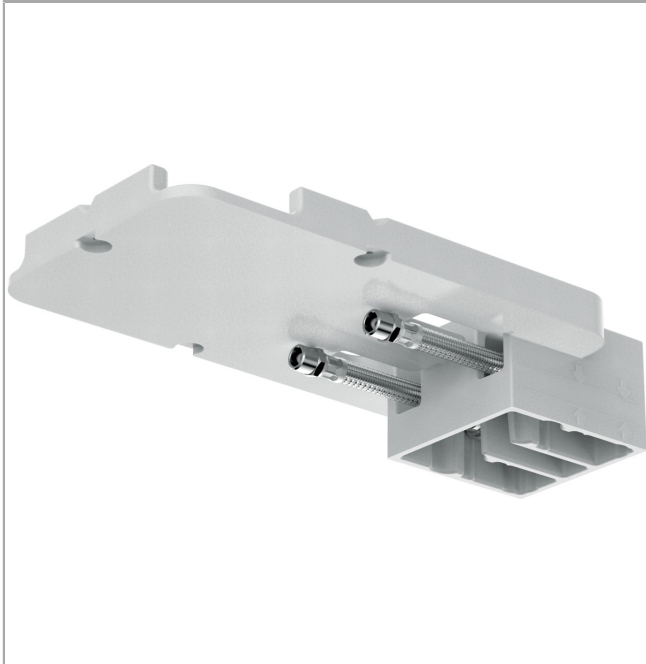

**AXOR ShowerSolutions**  
**inbouwdeel voor hoofddouche plafond-opbouw**  
 Finish: Artikelnummer: **35363180**

### Beschrijving

- ServiceCard met doorstroombegrenzer kan voor reiniging zonder gereedschap worden uitgenomen
- plafondbevestiging
- Minimale montagediepte: 60 mm
- Maximale montagediepte: 80 mm

### Maattekening

**AXOR ShowerSolutions**  
**inbouwdeel voor hoofddouche plafond-opbouw**  
 Finish: Artikelnummer: **35363180**

**Inbouwvoorbeeld**

AXOR 250 1jet  
 35287000  
 AXOR 300 1jet  
 35302000

AXOR 250/250 1jet  
 35309000  
 AXOR 300/300 1jet  
 35317000

**AXOR ShowerSolutions**  
**inbouwdeel voor hoofddouche plafond-opbouw**  
 Finish: Artikelnummer: **35363180**

**Explosietekening**

Bouwjaar: >01/19