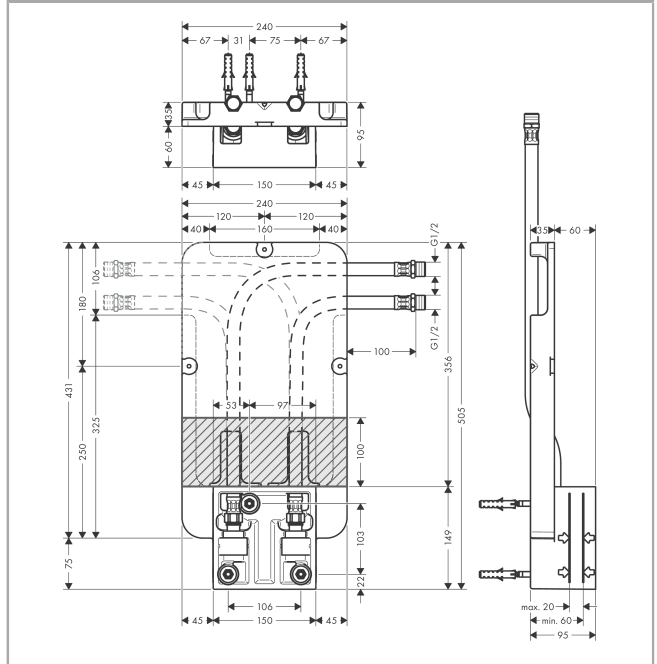

**AXOR ShowerSolutions**  
**inbouwdeel voor hoofddouche plafond-opbouw**  
 Finish: Artikelnummer: **35363180**

### Beschrijving

- ServiceCard met doorstroombegrenzer kan voor reiniging zonder gereedschap worden uitgenomen
- plafondbevestiging
- Minimale montagediepte: 60 mm
- Maximale montagediepte: 80 mm

### Maattekening

**AXOR ShowerSolutions**  
**inbouwdeel voor hoofddouche plafond-opbouw**  
 Finish: Artikelnummer: **35363180**

**Inbouwvoorbeeld**

AXOR 250 1jet  
 35287000  
 AXOR 300 1jet  
 35302000