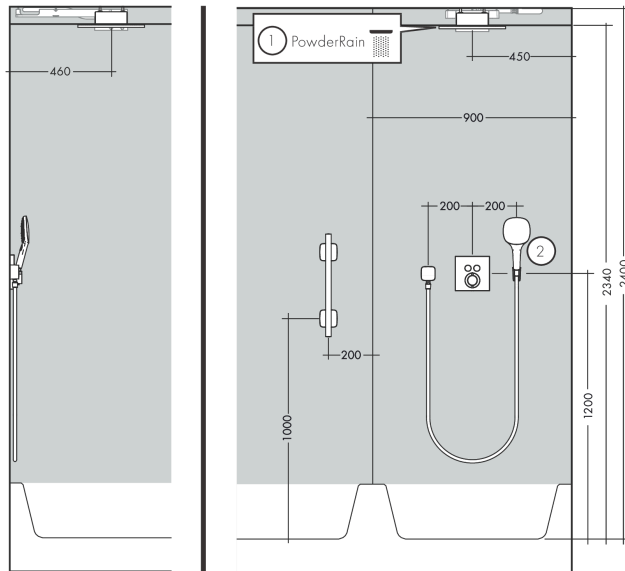

AXOR ShowerSolutions
inbouwdeel voor hoofddouche plafond-opbouw
Finish: Artikelnummer: **35363180**

Inbouwvoorbeeld

AXOR 250 1jet
35287000
AXOR 300 1jet
35302000

AXOR 250/250 1jet
35309000
AXOR 300/300 1jet
35317000