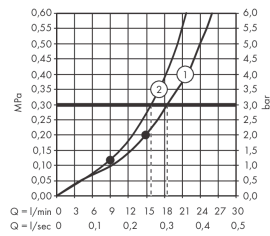

AXOR ShowerSolutions
inbouwdeel voor hoofddouche plafond-opbouw
Finish: Artikelnummer: **35363180**

Inbouwvoorbeeld

AXOR 250 1jet
35287000
AXOR 300 1jet
35302000

AXOR 250/250 1jet
35309000
AXOR 300/300 1jet
35317000