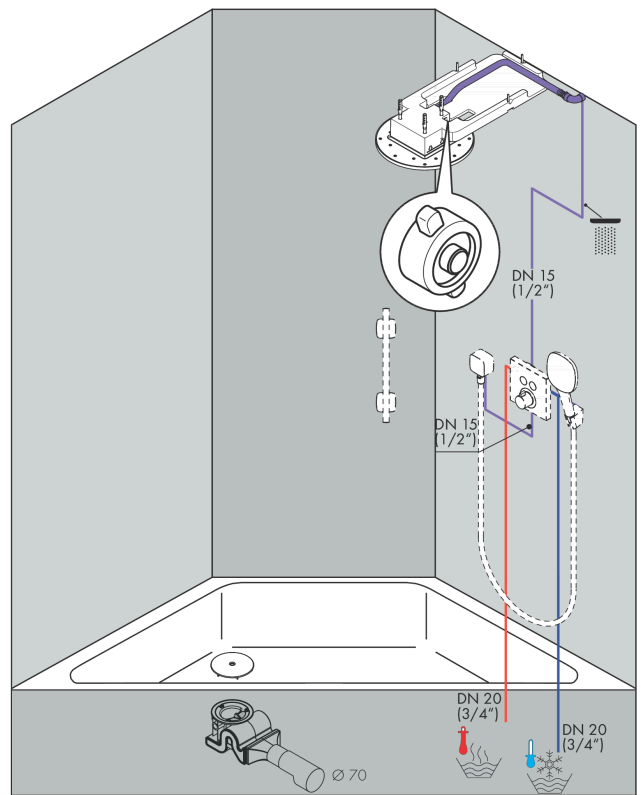

AXOR ShowerSolutions
inbouwdeel voor hoofddouche plafond-opbouw
Finish: Artikelnummer: **35363180**

Inbouwvoorbeeld

AXOR 250 1jet
35287000
AXOR 300 1jet
35302000

AXOR 250/250 1jet
35309000
AXOR 300/300 1jet
35317000