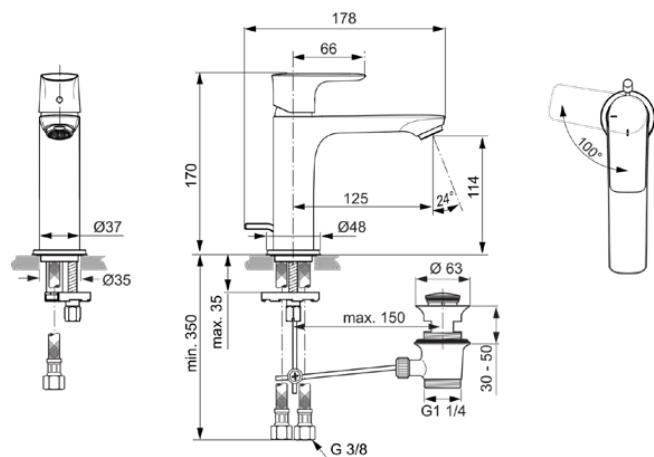

CONNECT AIR

A7013A2

CONNECT AIR | Wastafelmengkraan 48x178x170 mm, 125 mm sprong uitloop in brushed gold afwerking, 5 l/min (3 bar), met waste | EasyFix, Blue Start technologie, Ecoflow, EPD, PVD technologie

Afbeelding & technische tekening

Algemene informatie

Productcategorie:	Wastafelmengkranen
Producttype:	Wastafelmengkraan
Merk:	Ideal Standard
Collectie:	CONNECT AIR
Ontwerper:	Ideal Standard
Colour:	A2 - Brushed Gold
Afwerking van het oppervlak:	satijn
Hoogte (mm):	170
Breedte (mm):	48
Lengte / sprong (mm):	178
Bevestigingswijze:	EasyFix
Nettogewicht (kg):	1.43
EAN-code:	4015413347402

Product specificaties

Ideal Pure technologie:	Nee
Met kettingoog:	Nee
Geïntegreerde elektronica:	Nee
Lagedrukmodel:	Nee
Materiaal:	Metaal
Materiaal greep:	Metaal
Materiaal afvoer:	Metaal
Materiaalkwaliteit:	Messing
Maximale volumestroom bij 3 bar (l/min):	5
Maximale volumestroom bij 3 bar (l/min) voor alle uitgangen:	5
Max. debiet bij 3 bar (l) voor uitloop:	5
Maximale werkdruk (bar):	10
Minimale werkdruk (bar):	0.5
PVD technologie:	Ja
Vorm van de rozet(ten):	Rond
Type uitloop:	Vast
Uitloop type:	Gegoten
Streamtype:	Belucht
Oppervlakte dekking:	PVD
Afwerking van het oppervlak:	satijn
Draaibare uitloop:	Nee
Type straalregelaar:	Beluchter
Zichtbaarheid van de straalregelaar:	Zichtbaar
Anti-vandalisme straalregelaar:	Nee
Contactloze bediening:	Nee
Type greep:	Hendel
Type temperatuurregeling:	Handmatig bediend
Met afvoerplug:	Nee
Met rozet(ten):	Ja
Met volumestroombegrenzer:	Ja
Met grepen:	Ja
Met uitloop:	Ja
Met uittrekbare handdouche:	Nee
Met afvoerset:	Ja
M24x1	
EasyFix technologie:	Ja
Bevestigingswijze:	EasyFix
Bevestigingswijze:	Kraangat