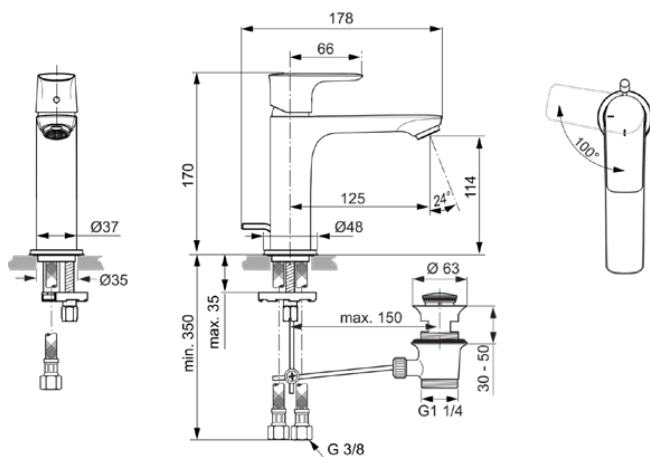

CONNECT AIR

A7013A5

CONNECT AIR | Wastafelmengkraan 48x178x170 mm, 125 mm sprong uitloop in magnetic grey afwerking, 5 l/min (3 bar), met waste | EasyFix, Blue Start technologie, Ecoflow, EPD, PVD technologie

Afbeelding & technische tekening

Algemene informatie

Productcategorie:	Wastafelmengkranen
Producttype:	Wastafelmengkraan
Merk:	Ideal Standard
Collectie:	CONNECT AIR
Ontwerper:	Ideal Standard
Colour:	A5 - Magnetic Grey
Afwerking van het oppervlak:	satijn
Hoogte (mm):	170
Breedte (mm):	48
Lengte / sprong (mm):	178
Bevestigingswijze:	EasyFix
Nettogewicht (kg):	1.43
EAN-code:	4015413348058

Product specificaties

Ideal Pure technologie:	Nee
Met kettingoog:	Nee
Geïntegreerde elektronica:	Nee
Lagedrukmodel:	Nee
Materiaal:	Metaal
Materiaal greep:	Metaal
Materiaal afvoer:	Metaal
Materiaalkwaliteit:	Messing
Maximale volumestroom bij 3 bar (l/min):	5
Maximale volumestroom bij 3 bar (l/min) voor alle uitgangen:	5
Max. debiet bij 3 bar (l) voor uitloop:	5
Maximale werkdruk (bar):	10
Minimale werkdruk (bar):	0.5
PVD technologie:	Ja
Vorm van de rozet(ten):	Rond
Type uitloop:	Vast
Uitloop type:	Gegoten
Streamtype:	Belucht
Oppervlakte dekking:	PVD
Afwerking van het oppervlak:	satijn
Draibare uitloop:	Nee
Type straalregelaar:	Beluchter
Zichtbaarheid van de straalregelaar:	Zichtbaar
Anti-vandalisme straalregelaar:	Nee
Contactloze bediening:	Nee
Type greep:	Hendel
Type temperatuurregeling:	Handmatig bediend
Met afvoerplug:	Nee
Met rozet(ten):	Ja
Met volumestroombegrenzer:	Ja
Met grepen:	Ja
Met uitloop:	Ja
Met uittrekbare handdouche:	Nee
Met afvoerset:	Ja
M24x1	
EasyFix technologie:	Ja
Bevestigingswijze:	EasyFix
Bevestigingswijze:	Kraangat