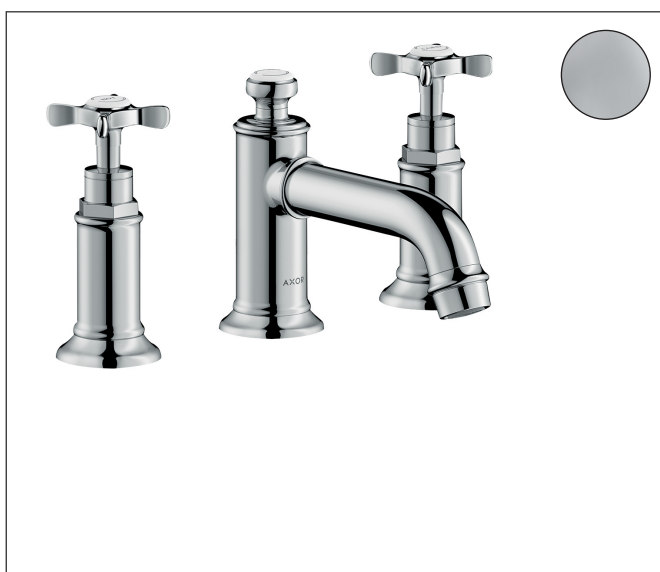

Merk	AXOR
Artikelnaam	AXOR Montreux 3-gats wastafelmengkraan 30 met kruisgreep met PopUp trekwaste
Art.nr.	16536000
Oppervlakte	chrom
Netto prijs	830,81 EUR

Product foto

Maat tekeningen

Kenmerken

- ComfortZone: 30
- voorsprong uitloop 143 mm
- uitloophoogte: 30 mm
- greepvariant: kruisgreep
- vaste uitloop
- straalsoort: normale straal
- maximale doorstroomhoeveelheid bij 3 bar: 5 l/min
- keramische kranen warm/koud 90°
- pop-up afvoergarnituur G 1 1/4
- EU taxonomie: max 6l/min - draagt substantieel bij aan duurzaamheid

Technologie

Merk AXOR
 Artikelnaam **AXOR Montreux** 3-gats wastafelmengkraan 30 met kruisgreep met PopUp
 trekwaste
 Art.nr. 16536000
 Oppervlakte chroom
 Netto prijs 830,81 EUR

Stroomschema

Merk	AXOR
Artikelnaam	AXOR Montreux 3-gats wastafelmengkraan 30 met kruisgreep met PopUp trekwaste
Art.nr.	16536000
Oppervlakte	chrom
Netto prijs	830,81 EUR

Explosietekening voor bouwjaar: >01/17

Merk	AXOR
Artikelnaam	AXOR Montreux 3-gats wastafelmengkraan 30 met kruisgreep met PopUp trekwaste
Art.nr.	16536000
Oppervlakte	chrom
Netto prijs	830,81 EUR

Onderdelen voor bouwjaar: >01/17

Pos	Beschrijving	Art.nr.	Prijs
1	uitloop compl.	92978000	40,60
2	O-ring 11x2,5	98487000	3,00
3	inbusschroef M6x5	98447000	3,00
4	perlator M22x1 (5 l/min + 25 l/min)	95381000	52,00
5	schachtbevestigingsset compl. (Ø 32)	13961000	20,40
6	stelring	97548000	3,00
7	aansluitslang 450 mm M8x0,75 G3/8	97206000	25,70
8	O-ring 7x1,5	98422000	3,00
9	dichtingsset	95581000	4,80
10	slangaansluitbocht	97753000	40,60
11	aansluitslang 450 mm M10x1 G3/8	96507000	32,70
12	O-ring 8x1,5	98423000	3,00
13	trekknop	98619000	64,30
14	greepstopset, koud / warm / neutraal	97987000	52,00
15	O-ring 16x2	98133000	3,00
16	trekstang	94067000	16,60
17	greep	16291000	78,40
18	rozet voor greep	97988000	147,60
19	kraaneenheid compl.	92933000	113,70
20	bovendeel rechts sluitend	94009000	32,70
21	O-ring 34x3	98069000	3,00
22	schachtbevestiging voor stopkraan	96078000	25,70
a	afvoergarnituur	94139000	71,40