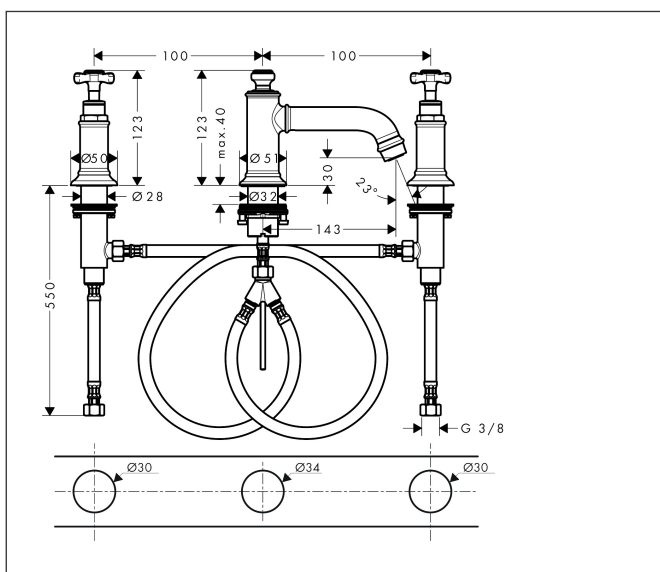

Merk	AXOR
Artikelnaam	AXOR Montreux 3-gats wastafelmengkraan 30 met kruisgreep met PopUp trekwaste
Art.nr.	16536000
Oppervlakte	chrom
Netto prijs	830,81 EUR

Product foto

Maat tekeningen

Kenmerken

- ComfortZone: 30
- voorsprong uitloop 143 mm
- uitloophoogte: 30 mm
- greepvariant: kruisgreep
- vaste uitloop
- straalsoort: normale straal
- maximale doorstroomhoeveelheid bij 3 bar: 5 l/min
- keramische kranen warm/koud 90°
- pop-up afvoergarnituur G 1 1/4
- EU taxonomie: max 6l/min - draagt substantieel bij aan duurzaamheid

Technologie

Merk AXOR
 Artikelnaam **AXOR Montreux** 3-gats wastafelmengkraan 30 met kruisgreep met PopUp
 trekwaste
 Art.nr. 16536000
 Oppervlakte chroom
 Netto prijs 830,81 EUR

Stroomschema

Merk	AXOR
Artikelnaam	AXOR Montreux 3-gats wastafelmengkraan 30 met kruisgreep met PopUp trekwaste
Art.nr.	16536000
Oppervlakte	chrom
Netto prijs	830,81 EUR

Explosietekening voor bouwjaar: >01/17

Merk	AXOR
Artikelnaam	AXOR Montreux 3-gats wastafelmengkraan 30 met kruisgreep met PopUp trekwaste
Art.nr.	16536000
Oppervlakte	chrom
Netto prijs	830,81 EUR

Onderdelen voor bouwjaar: >01/17

Pos	Beschrijving	Art.nr.	Prijs
1	uitloop compl.	92978000	40,60
2	O-ring 11x2,5	98487000	3,00
3	inbusschroef M6x5	98447000	3,00
4	perlator M22x1 (5 l/min + 25 l/min)	95381000	52,00
5	schachtbevestigingsset compl. (Ø 32)	13961000	20,40
6	stelring	97548000	3,00
7	aansluitslang 450 mm M8x0,75 G3/8	97206000	25,70
8	O-ring 7x1,5	98422000	3,00
9	dichtingsset	95581000	4,80
10	slangaansluitbocht	97753000	40,60
11	aansluitslang 450 mm M10x1 G3/8	96507000	32,70
12	O-ring 8x1,5	98423000	3,00
13	trekknop	98619000	64,30
14	greepstopset, koud / warm / neutraal	97987000	52,00
15	O-ring 16x2	98133000	3,00
16	trekstang	94067000	16,60
17	greep	16291000	78,40
18	rozet voor greep	97988000	147,60
19	kraaneenheid compl.	92933000	113,70
20	bovendeel rechts sluitend	94009000	32,70
21	O-ring 34x3	98069000	3,00
22	schachtbevestiging voor stopkraan	96078000	25,70
a	afvoergarnituur	94139000	71,40