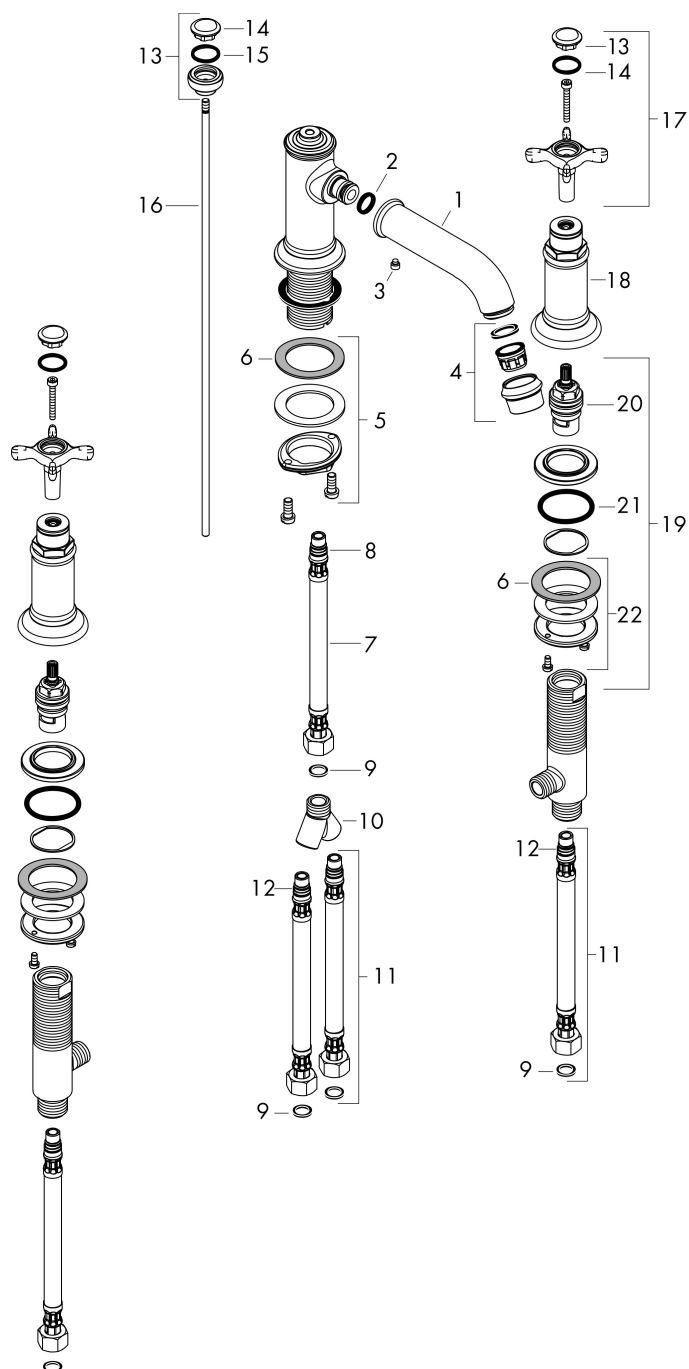

Merk	AXOR
Artikelnaam	AXOR Montreux 3-gats wastafelmengkraan 30 met kruisgreep met PopUp trekwaste
Art.nr.	16536000
Oppervlakte	chrom
Netto prijs	830,81 EUR

Product foto

Maat tekeningen

Kenmerken

- ComfortZone: 30
- voorsprong uitloop 143 mm
- uitloophoogte: 30 mm
- greepvariant: kruisgreep
- vaste uitloop
- straalsoort: normale straal
- maximale doorstroomhoeveelheid bij 3 bar: 5 l/min
- keramische kranen warm/koud 90°
- pop-up afvoergarnituur G 1 1/4
- EU taxonomie: max 6l/min - draagt substantieel bij aan duurzaamheid

Technologie

Merk AXOR
 Artikelnaam **AXOR Montreux** 3-gats wastafelmengkraan 30 met kruisgreep met PopUp
 trekwaste
 Art.nr. 16536000
 Oppervlakte chroom
 Netto prijs 830,81 EUR

Stroomschema

Merk	AXOR
Artikelnaam	AXOR Montreux 3-gats wastafelmengkraan 30 met kruisgreep met PopUp trekwaste
Art.nr.	16536000
Oppervlakte	chrom
Netto prijs	830,81 EUR

Explosietekening voor bouwjaar: >01/17

Merk	AXOR
Artikelnaam	AXOR Montreux 3-gats wastafelmengkraan 30 met kruisgreep met PopUp trekwaste
Art.nr.	16536000
Oppervlakte	chrom
Netto prijs	830,81 EUR

Onderdelen voor bouwjaar: >01/17

Pos	Beschrijving	Art.nr.	Prijs
1	uitloop compl.	92978000	40,60
2	O-ring 11x2,5	98487000	3,00
3	inbusschroef M6x5	98447000	3,00
4	perlator M22x1 (5 l/min + 25 l/min)	95381000	52,00
5	schachtbevestigingsset compl. (Ø 32)	13961000	20,40
6	stelring	97548000	3,00
7	aansluitslang 450 mm M8x0,75 G3/8	97206000	25,70
8	O-ring 7x1,5	98422000	3,00
9	dichtingsset	95581000	4,80
10	slangaansluitbocht	97753000	40,60
11	aansluitslang 450 mm M10x1 G3/8	96507000	32,70
12	O-ring 8x1,5	98423000	3,00
13	trekknop	98619000	64,30
14	greepstopset, koud / warm / neutraal	97987000	52,00
15	O-ring 16x2	98133000	3,00
16	trekstang	94067000	16,60
17	greep	16291000	78,40
18	rozet voor greep	97988000	147,60
19	kraaneenheid compl.	92933000	113,70
20	bovendeel rechts sluitend	94009000	32,70
21	O-ring 34x3	98069000	3,00
22	schachtbevestiging voor stopkraan	96078000	25,70
a	afvoergarnituur	94139000	71,40