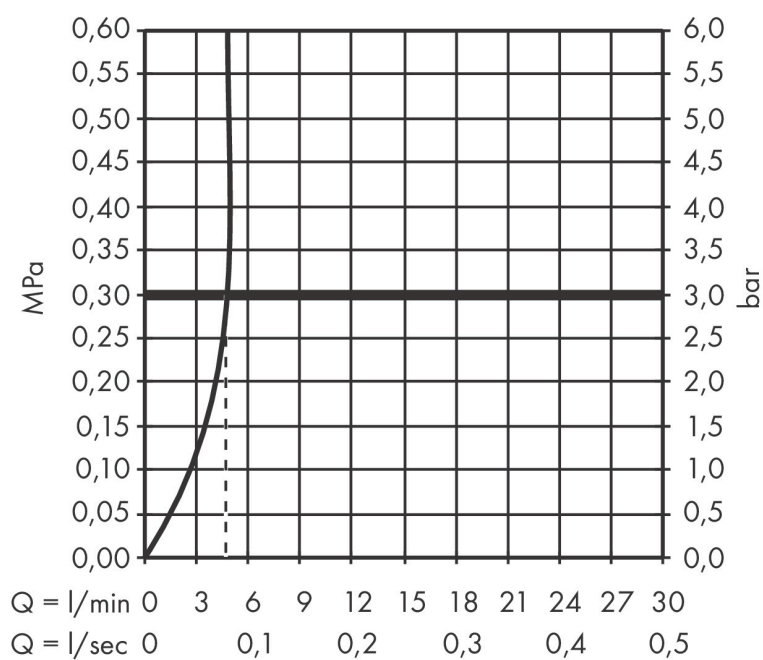

Merk	AXOR
Artikelnaam	AXOR Montreux 3-gats wastafelmengkraan 30 met kruisgreep met PopUp trekwaste
Art.nr.	16536000
Oppervlakte	chrom
Netto prijs	830,81 EUR

Product foto

Maat tekeningen

Kenmerken

- ComfortZone: 30
- voorsprong uitloop 143 mm
- uitloophoogte: 30 mm
- greepvariant: kruisgreep
- vaste uitloop
- straalsoort: normale straal
- maximale doorstroomhoeveelheid bij 3 bar: 5 l/min
- keramische kranen warm/koud 90°
- pop-up afvoergarnituur G 1 1/4
- EU taxonomie: max 6l/min - draagt substantieel bij aan duurzaamheid

Technologie

Merk AXOR
 Artikelnaam **AXOR Montreux** 3-gats wastafelmengkraan 30 met kruisgreep met PopUp
 trekwaste
 Art.nr. 16536000
 Oppervlakte chroom
 Netto prijs 830,81 EUR

Stroomschema

Merk	AXOR
Artikelnaam	AXOR Montreux 3-gats wastafelmengkraan 30 met kruisgreep met PopUp trekwaste
Art.nr.	16536000
Oppervlakte	chrom
Netto prijs	830,81 EUR

Explosietekening voor bouwjaar: >01/17

Merk	AXOR
Artikelnaam	AXOR Montreux 3-gats wastafelmengkraan 30 met kruisgreep met PopUp trekwaste
Art.nr.	16536000
Oppervlakte	chrom
Netto prijs	830,81 EUR

Onderdelen voor bouwjaar: >01/17