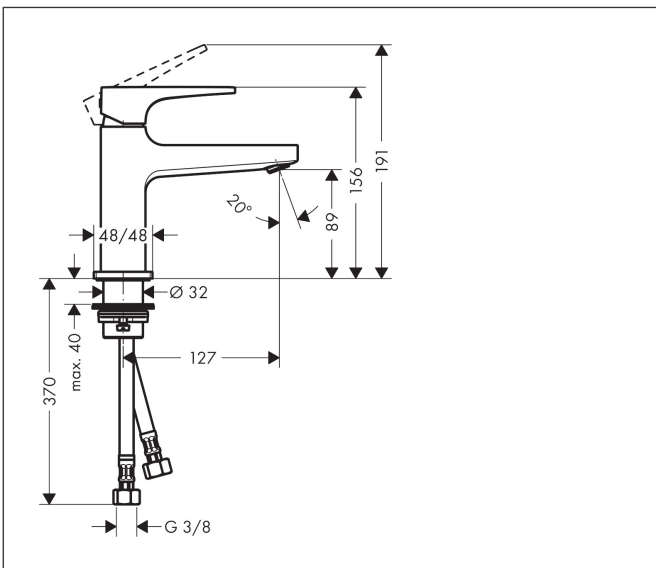

Merk	hansgrohe
Artikelnaam	Metropol ééngreeps fonteinmengkraan 100 met rechte greep en PushOpen afvoerplug
Art.nr.	32500990
Oppervlakte	Polished Gold Optic
Netto prijs	486,08 EUR

Product foto

Kenmerken

- ComfortZone: 100
- voorsprong uitloop 127 mm
- uitloophoogte: 89 mm
- greepvariant: rechte greep
- vaste uitloop
- straalsoort: normale straal
- maximale doorstroomhoeveelheid bij 3 bar: 5 l/min
- keramisch kardoes
- push-open afvoergarnituur G 1¼
- materiaal afvoergarnituur: metaal
- EU taxonomie: max 6l/min - draagt substantieel bij aan duurzaamheid

Maat tekeningen

Technologie

Certificaat

Merk hansgrohe
 Artikelnaam **Metropol** ééngreeps fonteinmengkraan 100 met rechte greep en PushOpen afvoerplug
 Art.nr. 32500990
 Oppervlakte Polished Gold Optic
 Netto prijs 486,08 EUR

Stroomschema

Merk	hansgrohe
Artikelnaam	Metropol ééngreeps fonteinmengkraan 100 met rechte greep en PushOpen afvoerplug
Art.nr.	32500990
Oppervlakte	Polished Gold Optic
Netto prijs	486,08 EUR

Explosietekening voor bouwjaar: >07/19

Merk	hansgrohe
Artikelnaam	Metropol ééngreeps fonteinmengkraan 100 met rechte greep en PushOpen afvoerplug
Art.nr.	32500990
Oppervlakte	Polished Gold Optic
Netto prijs	486,08 EUR

Onderdelen voor bouwjaar: >07/19