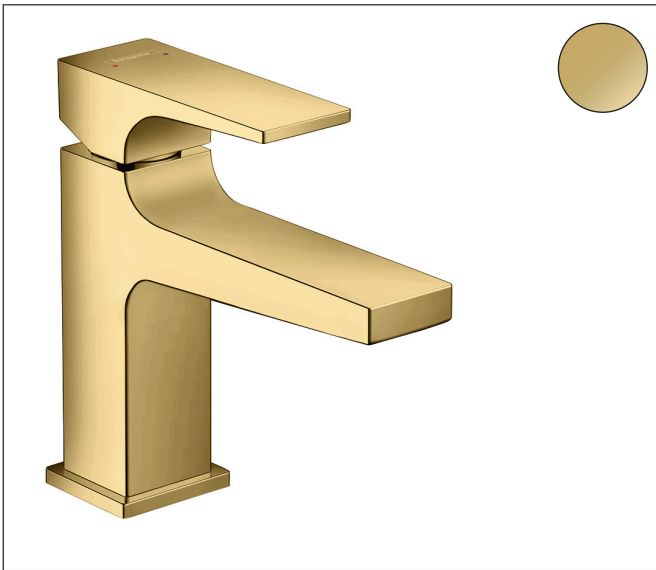

Merk	hansgrohe
Artikelnaam	Metropol ééngreeps fonteinmengkraan 100 met rechte greep en PushOpen afvoerplug
Art.nr.	32500990
Oppervlakte	Polished Gold Optic
Netto prijs	486,08 EUR

Product foto

Kenmerken

- ComfortZone: 100
- voorsprong uitloop 127 mm
- uitloophoogte: 89 mm
- greepvariant: rechte greep
- vaste uitloop
- straalsoort: normale straal
- maximale doorstroomhoeveelheid bij 3 bar: 5 l/min
- keramisch kardoes
- push-open afvoergarnituur G 1¼
- materiaal afvoergarnituur: metaal
- EU taxonomie: max 6l/min - draagt substantieel bij aan duurzaamheid

Maat tekeningen

Technologie

Certificaat

Merk hansgrohe
 Artikelnaam **Metropol** ééngreeps fonteinmengkraan 100 met rechte greep en PushOpen afvoerplug
 Art.nr. 32500990
 Oppervlakte Polished Gold Optic
 Netto prijs 486,08 EUR

Stroomschema

Merk	hansgrohe
Artikelnaam	Metropol ééngreeps fonteinmengkraan 100 met rechte greep en PushOpen afvoerplug
Art.nr.	32500990
Oppervlakte	Polished Gold Optic
Netto prijs	486,08 EUR

Explosietekening voor bouwjaar: >07/19

Merk	hansgrohe
Artikelnaam	Metropol ééngreeps fonteinmengkraan 100 met rechte greep en PushOpen afvoerplug
Art.nr.	32500990
Oppervlakte	Polished Gold Optic
Netto prijs	486,08 EUR

Onderdelen voor bouwjaar: >07/19