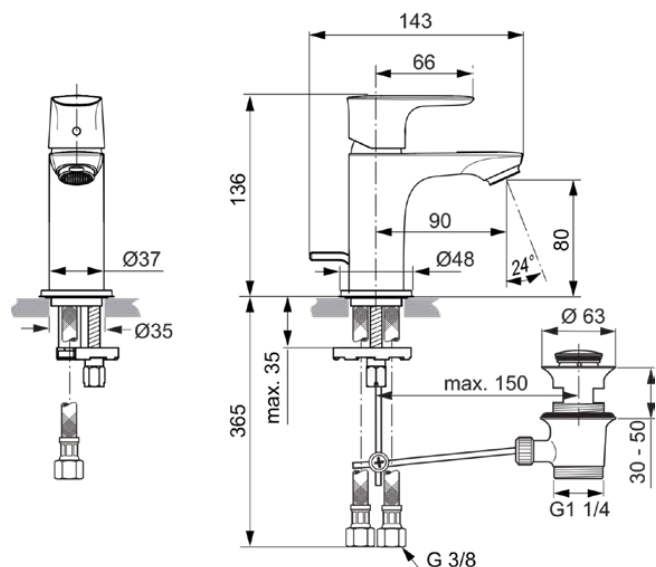

CONNECT AIR

A7014A2

CONNECT AIR | Wastafelmengkraan 48x143x136 mm, 90 mm sprong uitloop in brushed gold afwerking, 5 l/min (3 bar), met waste | EasyFix, Ecoflow, EPD, PVD technologie

Afbeelding & technische tekening

Algemene informatie

Productcategorie:	Wastafelmengkranen
Producttype:	Wastafelmengkraan
Merk:	Ideal Standard
Collectie:	CONNECT AIR
Ontwerper:	Ideal Standard
Colour:	A2 - Brushed Gold
Afwerking van het oppervlak:	satijn
Hoogte (mm):	136
Breedte (mm):	48
Lengte / sprong (mm):	143
Bevestigingswijze:	EasyFix
Nettogewicht (kg):	1.26
EAN-code:	4015413347419

Normen:	EN 248 DIN 4109-1 EN 817
Naam van het KIWA-certificaat:	K99067
Aansluitdraad van de straalregelaar:	

Product specificaties

Aantal rozetten:	1
Aantal grepen:	1
BlueStart technologie:	Nee
Kleurcode:	A2
Kleuomschrijving:	brushed gold
Cool Body Technologie:	Nee
DVGW intrinsiek veilig:	Nee
Toepassing greep:	Volume & temperatuurregeling
Positie greep:	Bovenkant
Ideal Pure technologie:	Nee
Met kettingoog:	Nee
Geïntegreerde elektronica:	Nee
Lagedrukmodel:	Nee

CONNECT AIR

A7014A2

CONNECT AIR | Wastafelmengkraan 48x143x136 mm, 90 mm sprong uitloop in brushed gold afwerking, 5 l/min (3 bar), met waste | EasyFix, Ecoflow, EPD, PVD technologie

Product specificaties