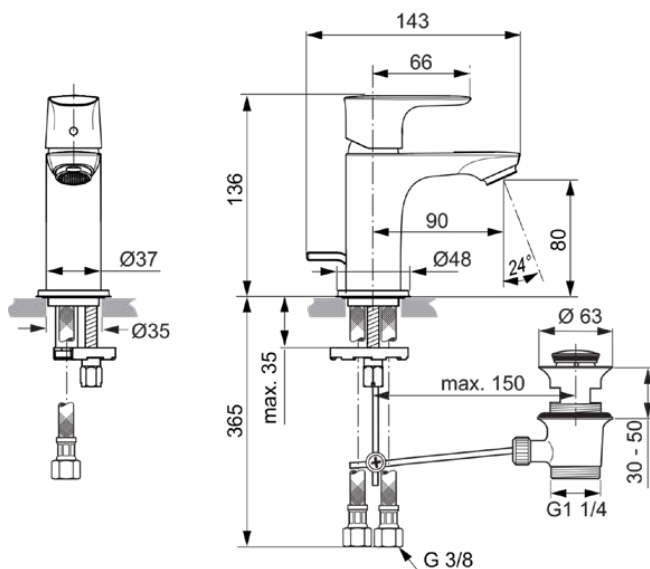

## A7014A5

CONNECT AIR | Wastafelmengkraan 48x143x136 mm, 90 mm sprong uitloop in magnetic grey afwerking, 5 l/min (3 bar), met waste | EasyFix, Ecoflow, PVD technologie

### Algemene informatie

Productcategorie:	Wastafelmengkranen
Producttype:	Wastafelmengkraan
Merk:	Ideal Standard
Collectie:	CONNECT AIR
Ontwerper:	Ideal Standard
Colour:	A5 - Magnetic Grey
Afwerking van het oppervlak:	satijn
Hoogte (mm):	136
Breedte (mm):	48
Lengte / sprong (mm):	143
Bevestigingswijze:	EasyFix
Nettogewicht (kg):	1.26
EAN-code:	4015413348065