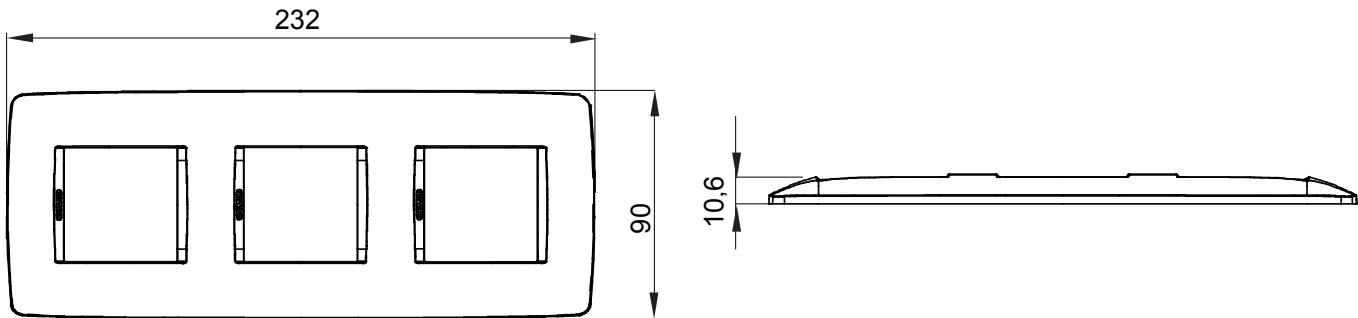

Serie van ChoruSmart huishoudelijke platen, gemaakt in een brede verscheidenheid aan vormen, kleuren, materialen en afwerkingen. Ze omvat vijf verschillende vormen (ONE, GEO, EGO, LUX, ICE en ICE Touch) voor rechthoekige dozen met een capaciteit tot 12 modules en drie verschillende vormen (ONE International, GEO International en LUX International) geschikt voor ronde/vierkante dozen, zowel enkelvoudig als gecombineerd in horizontale en verticale configuraties, met een capaciteit van 2 tot 2+2+2 modules. Alle platen van de ChoruSmart huishoudelijke serie gebruiken dezelfde steunen, zonder de behoefte aan aanvullende adapters. De serie omvat ook blanco platen, waterdichte IP55-platen en contourplaten.

Familie	ONE International	Omschrijving	2+2+2 modules
Type	Verticaal	Kleur	Toner zwart
Materiaal	Technopolymeer	Afwerking	Glimmend
Voor ondersteuning codes	GW16821, GW16822, GW16823	Voor doos	Rond/vierkant
Gloeidraadtest	650 °C	Thermodruk met kogel	70 °C
Standaard	EN 60669-1	Electrocod	0110

### DIMENSIONAL