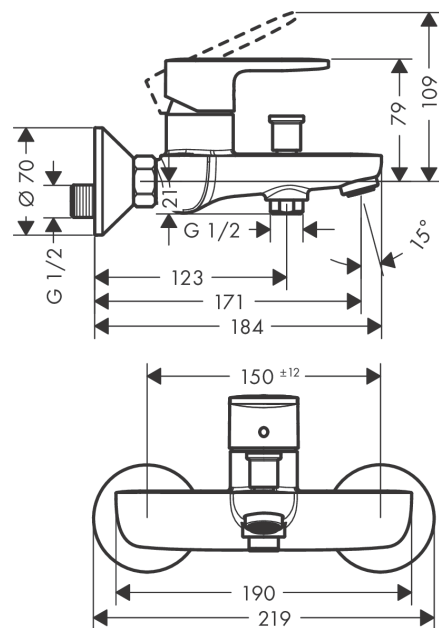

## Beschrijving

- voorsprong uitloop 171 mm
- hartafstand: 150 ± 12 mm
- straalsoort mengkraan: normale straal
- maximale doorstroomhoeveelheid bij 3 bar: 22,5 l/ min
- keramisch kardoos
- temperatuurbegrenzing instelbaar
- omstelling met automatische reset
- S-aansluitingen
- wandmontage
- Kiwa K6161\_Mechanical Mixers EN817

## Maattekening