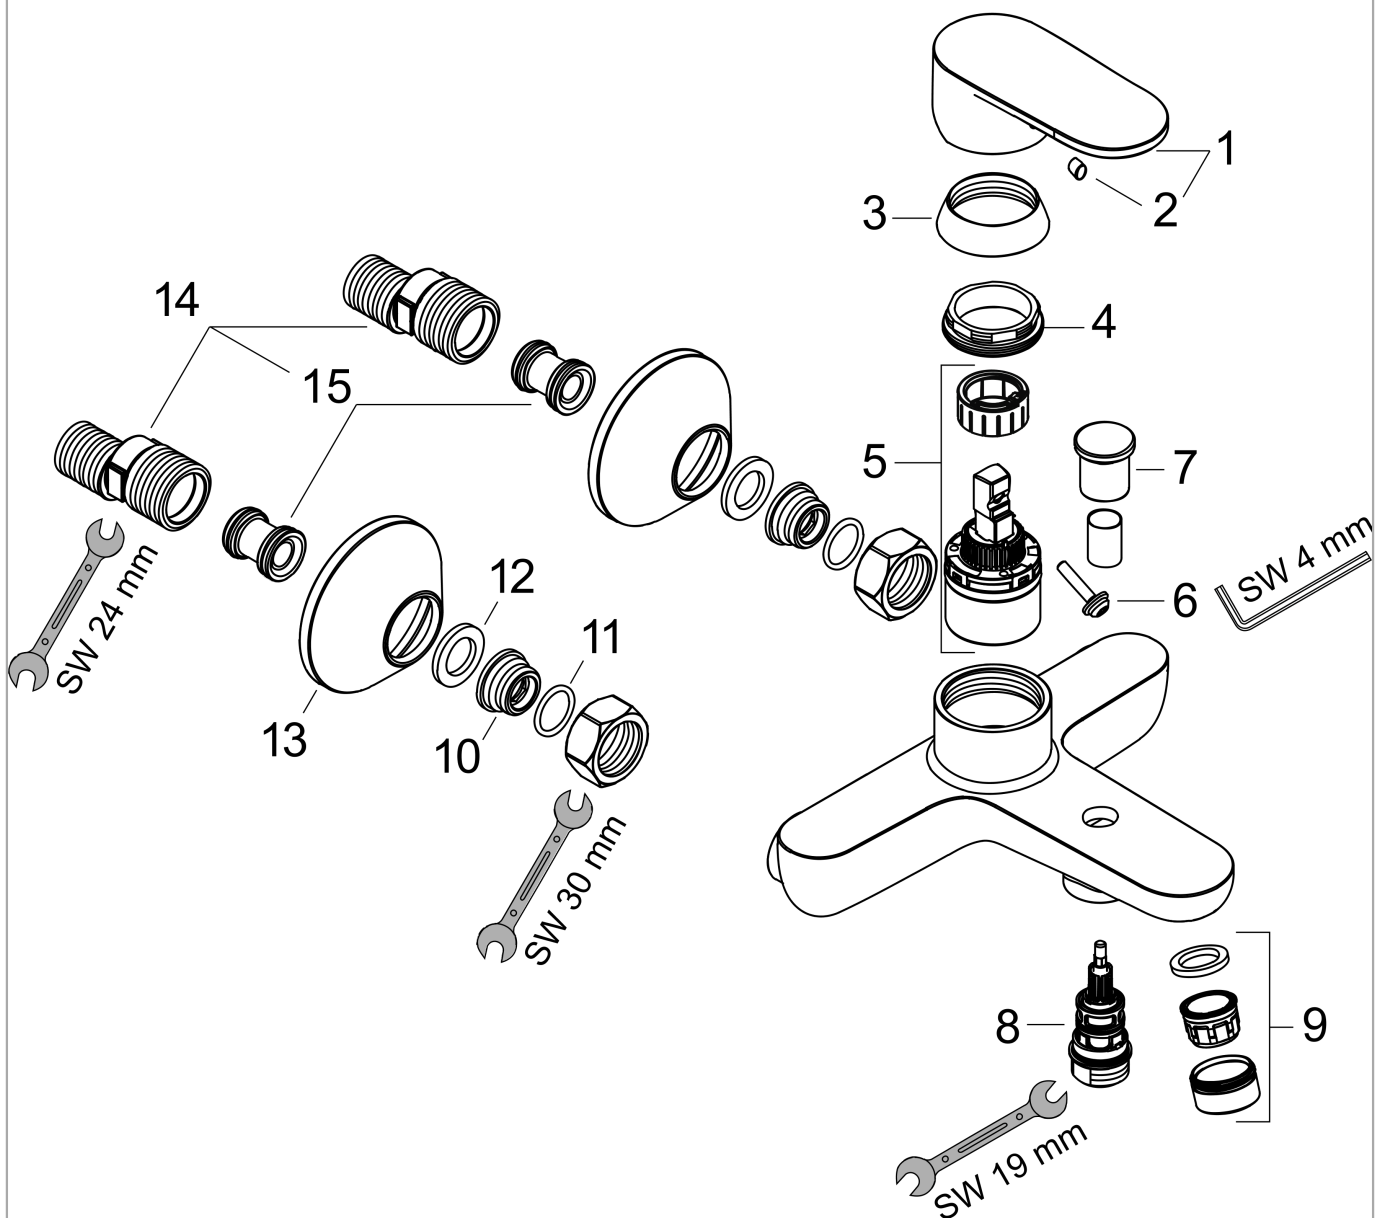

## Maattekening

## Doorstroomdiagram

- ① Shower outlet with 1B-resistance
- ② Uitlaat bad

Vernis Blend  
 ééngreeps badmengkraan opbouw  
 Finish: chromom Artikelnummer: 71440000

Explosietekening

Bouwjaar: >01/21

**Vernis Blend**  
**ééngreeps badmengkraan opbouw**  
 Finish: **chrom**    Artikelnummer: **71440000**

### Reserveonderdelenlijst

Bouwjaar: >01/21

Regel	Beschrijving	Artikelnummer	Prijs incl. BTW	VE
1	greep	93715000	35,82 €	1
2	greepstop	96338000	2,90 €	1
3	afdekkap	93716000	-	1
4	moer	93717000	-	1
5	kardoes compl.	92730000	55,90 €	1
6	borgschroef	95140000	4,96 €	1
7	trekknop	93766000	-	1
8	omstelling	97978000	55,90 €	1
9	perlator M24x1 (38 l/min)	92513000	11,13 €	1
10	aansluiting G½	93767000	8,11 €	1
11	O-ring 16x2	98133000	2,90 €	1
12	zeefdichting	96922000	8,11 €	1
13	rozet Ø 70 mm	93718000	11,13 €	1
14	S-koppelingenset (±12 mm)	94140000	44,65 €	1
15	slagdemper	96429000	4,96 €	1