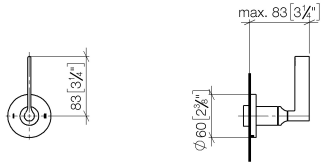

36 200 819

- Drehumstellung
- Rosette Ø 60 mm

Passt zu VAIA

	Dark Chrome	36 200 819-19
	Chrom	36 200 819-00
	Platin gebürstet	36 200 819-06
	Light Gold gebürstet	36 200 819-27
	Messing gebürstet (23kt Gold)	36 200 819-28
	Bronze gebürstet	36 200 819-42
	Champagne gebürstet (22kt Gold)	36 200 819-46
	Champagne (22kt Gold)	36 200 819-47
	Dark Platinum gebürstet	36 200 819-99

36 200 819

mm [inches]

Durchflussdiagramm

Codes & Standards

DIN 4109

ISO 3822

Scottish Water
Byelaws

UK Water Supply
Regulations