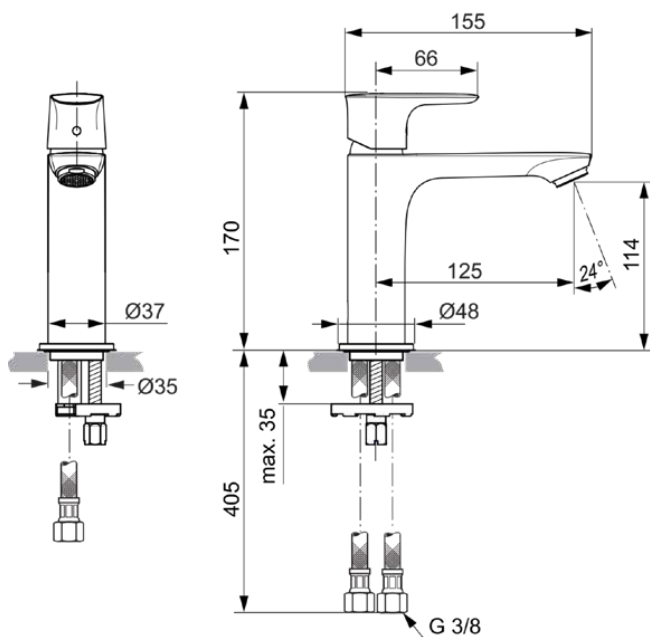

CONNECT AIR

A7015A2

CONNECT AIR | Wastafelmengkraan 48x160.5x170 mm, 125 mm sprong uitloop in brushed gold afwerking, 5 l/min (3 bar), zonder waste | EasyFix, Ecoflow, EPD, PVD technologie

Afbeelding & technische tekening

Algemene informatie

Productcategorie:	Wastafelmengkranen
Producttype:	Wastafelmengkraan
Merk:	Ideal Standard
Collectie:	CONNECT AIR
Ontwerper:	Ideal Standard
Colour:	A2 - Brushed Gold
Afwerking van het oppervlak:	satijn
Hoogte (mm):	170
Breedte (mm):	48
Lengte / sprong (mm):	160.5
Bevestigingswijze:	EasyFix
Nettogewicht (kg):	1.15
EAN-code:	4015413346672

Normen:	EN 248 DIN 4109-1 EN 817
Naam van het KIWA-certificaat:	K99067
Naam van het ACS-certificaat:	21 ACC LY 068_223
Naam van het BGCC-certificaat:	14-NURVSPSRB-4110
Aansluitdraad van de straalregelaar:	