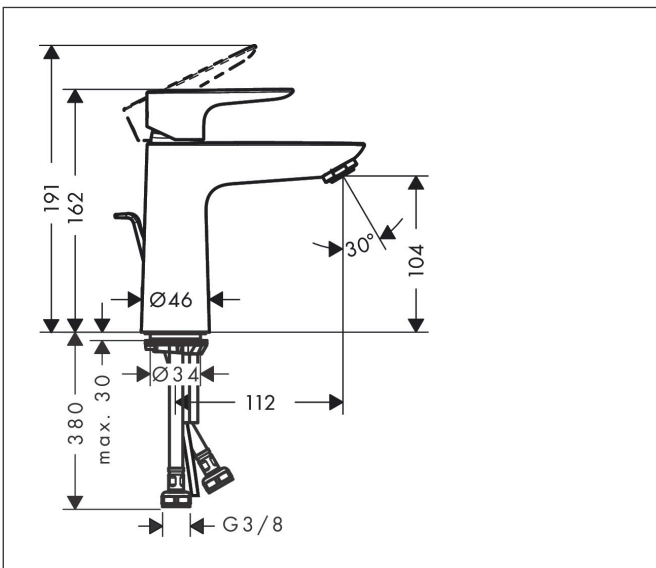

Merk hansgrohe
 Artikelnaam **Talis E** ééngreeps wastafelmengkraan 110 CoolStart met PopUp trekwaste
 Art.nr. 71713700
 Oppervlakte Mat wit
 Netto prijs 255,01 EUR

Product foto

Kenmerken

- ComfortZone: 110
- voorsprong uitloop 112 mm
- uitloophoogte: 104 mm
- greepvariant: rechte greep
- vaste uitloop
- straalsoort: normale straal
- maximale doorstroomhoeveelheid bij 3 bar: 5 l/min
- keramisch kardoes
- pop-up afvoergarnituur G 1 ¼
- materiaal afvoergarnituur: metaal
- koud water met de greep in de middenpositie, bespaart energie en kosten
- EU taxonomie: max 6l/min - draagt substantieel bij aan duurzaamheid

Maat tekeningen

Technologie

Merk hansgrohe
 Artikelnaam **Talis E** ééngreeps wastafelmengkraan 110 CoolStart met PopUp trekwaste
 Art.nr. 71713700
 Oppervlakte Mat wit
 Netto prijs 255,01 EUR

Stroomschema

Merk	hansgrohe
Artikelnaam	Talis E ééngreeps wastafelmengkraan 110 CoolStart met PopUp trekwaste
Art.nr.	71713700
Oppervlakte	Mat wit
Netto prijs	255,01 EUR

Explosietekening voor bouwjaar: >11/19

Merk	hansgrohe
Artikelnaam	Talis E ééngreeps wastafelmengkraan 110 CoolStart met PopUp trekwaste
Art.nr.	71713700
Oppervlakte	Mat wit
Netto prijs	255,01 EUR

Onderdelen voor bouwjaar: >11/19

Pos	Beschrijving	Art.nr.	Prijs
1	greep	92688700	60,90
2	greepstop	95704000	3,00
3	afdekkap	92625700	38,60
4	moer	92689000	20,40
5	O-ring 25x1,5	98146000	4,80
6	O-ring 27x1,5	92527000	7,70
7	kardoes compl.	97685000	52,00
8	dichting	98865000	25,70
9	kardoesadapter	92628000	16,60
10	kardoesadapter	95975000	7,70
11	O-ring 23x2	98398000	3,00
12	perlator M24x1 (5 l/min)	13185700	24,90
13	schroef M8 x 68	97736000	4,80
14	dichting	97608000	4,80
15	schachtbevestigingsset compl.	96016000	25,70
16	trekstang	96657700	15,60
17	aansluitslang 450 mm M8x0,75 G3/8	97206000	25,70
18	O-ring 6,6x1,6	93019000	3,00
a	afvoergarnituur	94139700	137,30