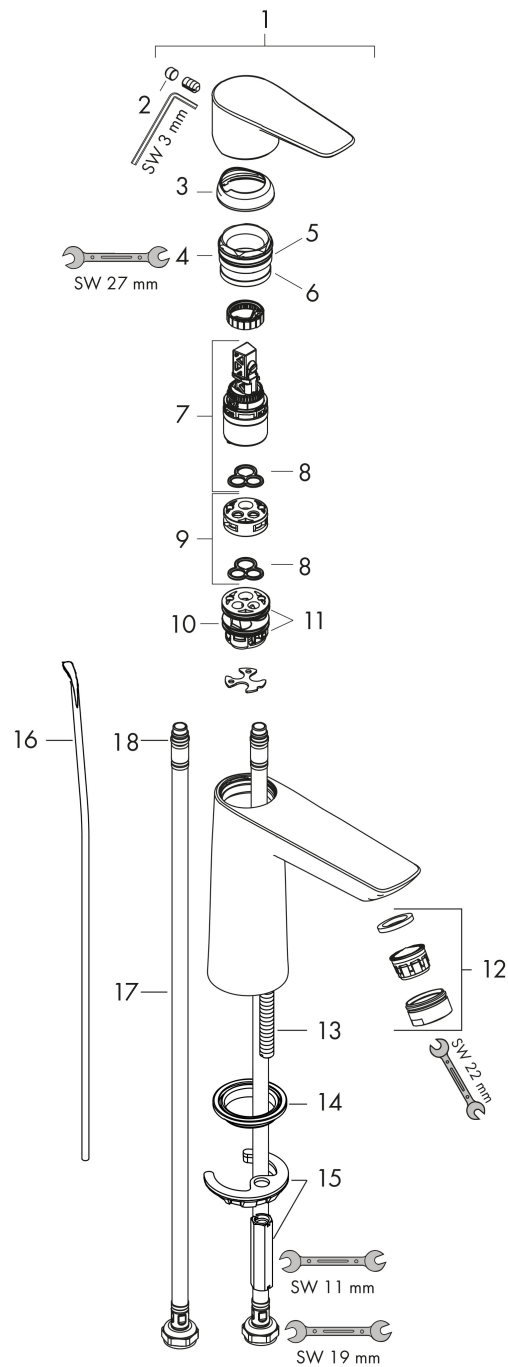

Merk hansgrohe
 Artikelnaam **Talis E** ééngreeps wastafelmengkraan 110 CoolStart met PopUp trekwaste
 Art.nr. 71713700
 Oppervlakte Mat wit
 Netto prijs 255,01 EUR

Product foto

Kenmerken

- ComfortZone: 110
- voorsprong uitloop 112 mm
- uitloophoogte: 104 mm
- greepvariant: rechte greep
- vaste uitloop
- straalsoort: normale straal
- maximale doorstroomhoeveelheid bij 3 bar: 5 l/min
- keramisch kardoes
- pop-up afvoergarnituur G 1 ¼
- materiaal afvoergarnituur: metaal
- koud water met de greep in de middenpositie, bespaart energie en kosten
- EU taxonomie: max 6l/min - draagt substantieel bij aan duurzaamheid

Maat tekeningen

Technologie

Merk hansgrohe
 Artikelnaam **Talis E** ééngreeps wastafelmengkraan 110 CoolStart met PopUp trekwaste
 Art.nr. 71713700
 Oppervlakte Mat wit
 Netto prijs 255,01 EUR

Stroomschema

Merk	hansgrohe
Artikelnaam	Talis E ééngreeps wastafelmengkraan 110 CoolStart met PopUp trekwaste
Art.nr.	71713700
Oppervlakte	Mat wit
Netto prijs	255,01 EUR

Explosietekening voor bouwjaar: >11/19

Merk	hansgrohe
Artikelnaam	Talis E ééngreeps wastafelmengkraan 110 CoolStart met PopUp trekwaste
Art.nr.	71713700
Oppervlakte	Mat wit
Netto prijs	255,01 EUR

Onderdelen voor bouwjaar: >11/19

Pos	Beschrijving	Art.nr.	Prijs
1	greep	92688700	60,90
2	greepstop	95704000	3,00
3	afdekkap	92625700	38,60
4	moer	92689000	20,40
5	O-ring 25x1,5	98146000	4,80
6	O-ring 27x1,5	92527000	7,70
7	kardoes compl.	97685000	52,00
8	dichting	98865000	25,70
9	kardoesadapter	92628000	16,60
10	kardoesadapter	95975000	7,70
11	O-ring 23x2	98398000	3,00
12	perlator M24x1 (5 l/min)	13185700	24,90
13	schroef M8 x 68	97736000	4,80
14	dichting	97608000	4,80
15	schachtbevestigingsset compl.	96016000	25,70
16	trekstang	96657700	15,60
17	aansluitslang 450 mm M8x0,75 G3/8	97206000	25,70
18	O-ring 6,6x1,6	93019000	3,00
a	afvoergarnituur	94139700	137,30