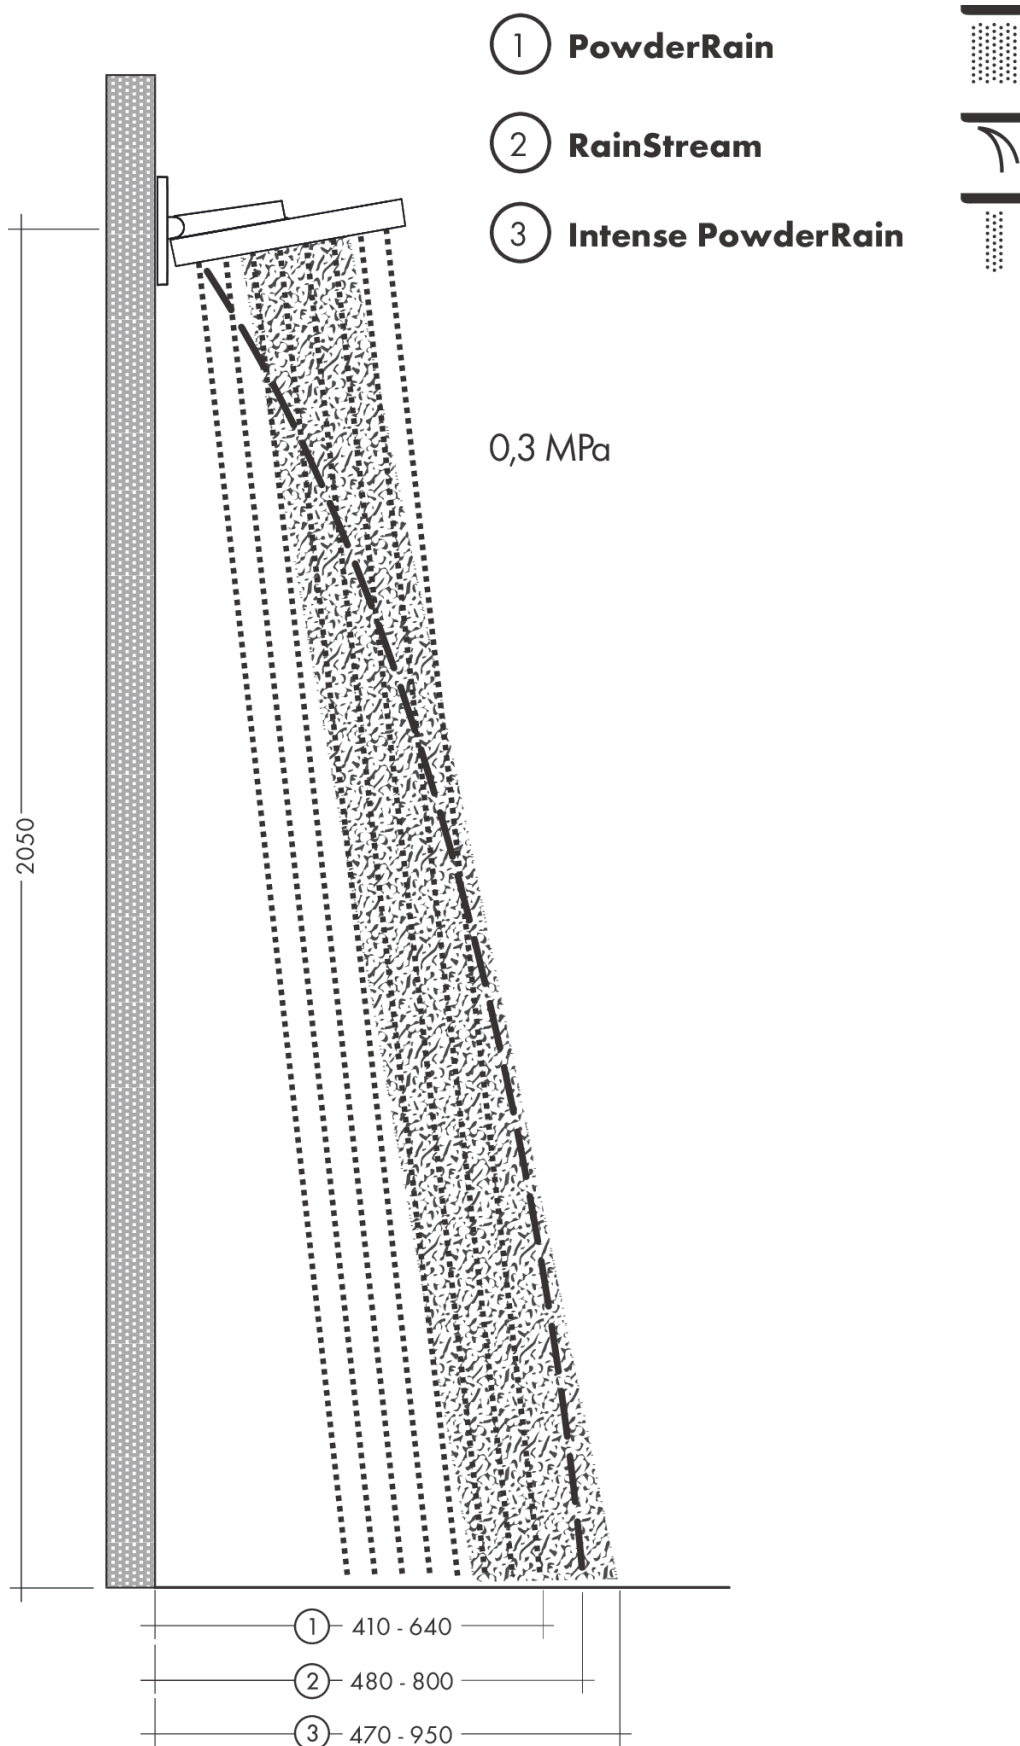

**Rainfinity**  
**PowderRain hoofddouche 250 3jet EcoSmart met douche-arm**  
 Finish: **chrom** Artikelnummer: **26233000**

**Doorstroomdiagram**

De verbruikswaarden werden in overeenstemming met de praktijk met de bijbehorende armaturen (thermostaat/mengkraan/inbouwventiel) gemeten.

**Rainfinity**  
**PowderRain hoofddouche 250 3jet EcoSmart met douche-arm**  
 Finish: **chrom** Artikelnummer: **26233000**

**Inbouwvoorbeeld**

**Rainfinity**  
**PowderRain hoofddouche 250 3jet EcoSmart met douche-arm**  
 Finish: **chrom** Artikelnummer: **26233000**

**Explosietekening**

Bouwjaar: >07/19

## Rainfinity

PowderRain hoofddouche 250 3jet EcoSmart met douche-arm

Finish: chroom Artikelnummer: 26233000