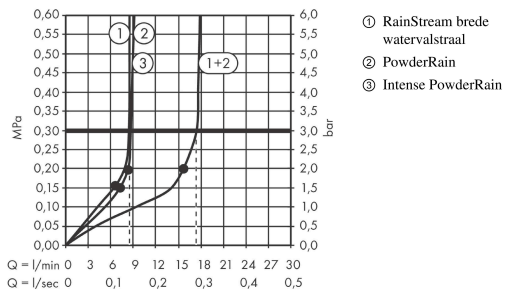

**Rainfinity**  
**PowderRain hoofddouche 250 3jet EcoSmart met douche-arm**  
 Finish: **chrom** Artikelnummer: **26233000**

**Doorstroomdiagram**

De verbruikswaarden werden in overeenstemming met de praktijk met de bijbehorende armaturen (thermostaat/mengkraan/inbouwventiel) gemeten.