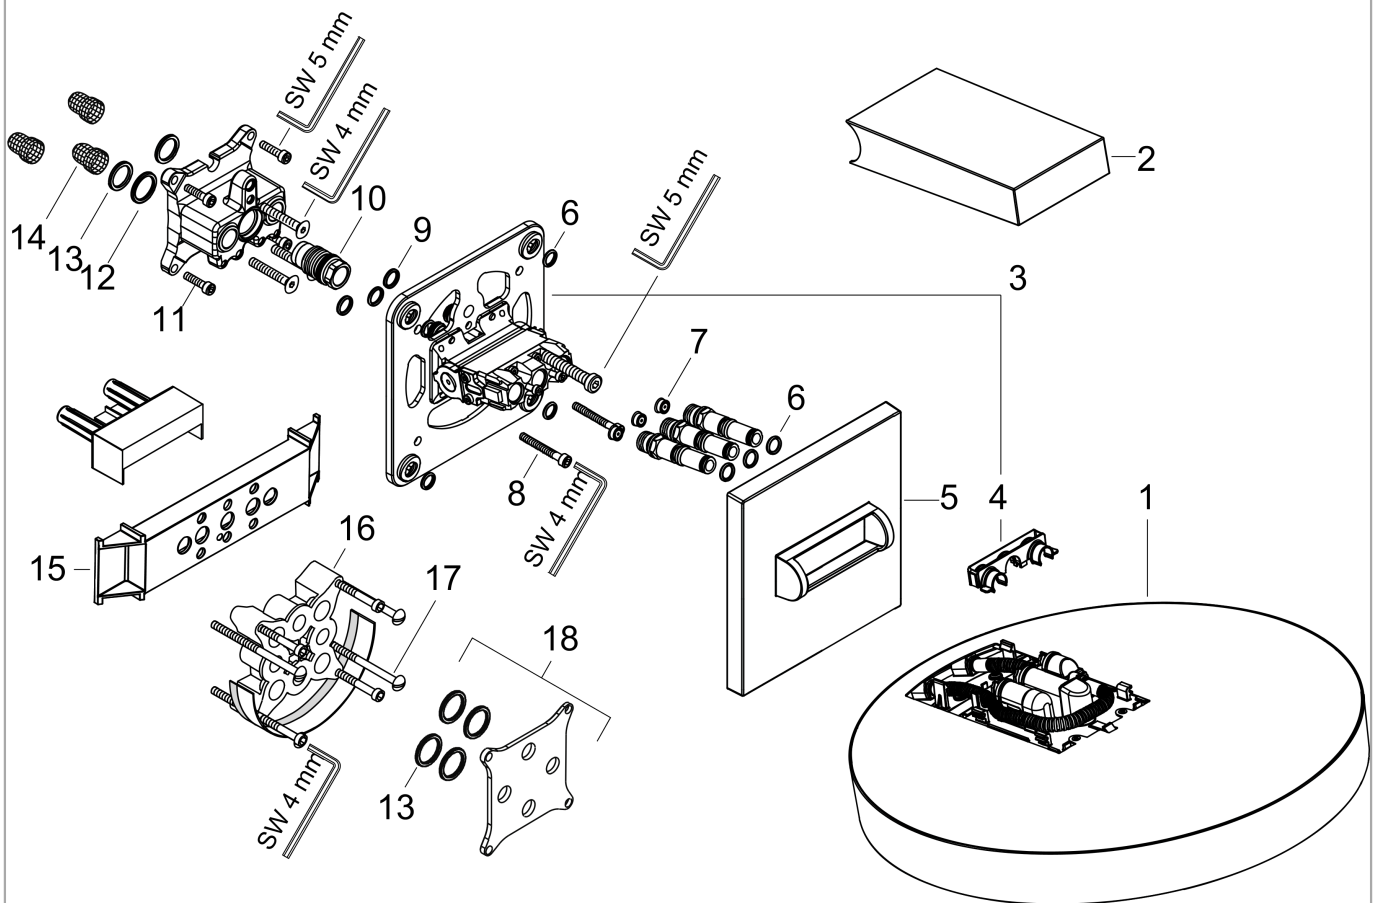

**Rainfinity**  
**PowderRain hoofddouche 250 3jet EcoSmart met douche-arm**  
 Finish: **chrom** Artikelnummer: **26233000**

**Doorstroomdiagram**

De verbruikswaarden werden in overeenstemming met de praktijk met de bijbehorende armaturen (thermostaat/mengkraan/inbouwventiel) gemeten.

**Rainfinity**  
**PowderRain hoofddouche 250 3jet EcoSmart met douche-arm**  
 Finish: **chrom** Artikelnummer: **26233000**

**Inbouwvoorbeeld**

**Rainfinity**  
**PowderRain hoofddouche 250 3jet EcoSmart met douche-arm**  
 Finish: **chrom** Artikelnummer: **26233000**

## Rainfinity

PowderRain hoofddouche 250 3jet EcoSmart met douche-arm

Finish: chroom Artikelnummer: 26233000