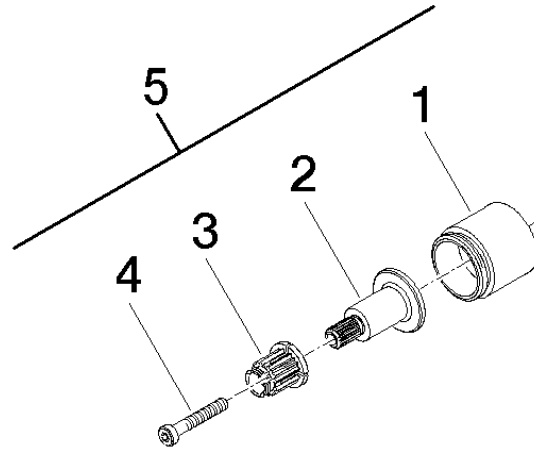

Verlängerung - Chrom

12 161 970

Verlängerung - Chrom

12 161 970

Verlängerung - Chrom

12 161 970

Verlängerung - Chrom

12 161 970

Verlängerung - Chrom

12 161 970

Ersatzteilstückliste

Nr.	Artikelnummer	Benennung	Verbaumenge	Lieferzeit
	09 21 02 016-00	Haube Ø 26 x 25 mm - Chrom	4	10