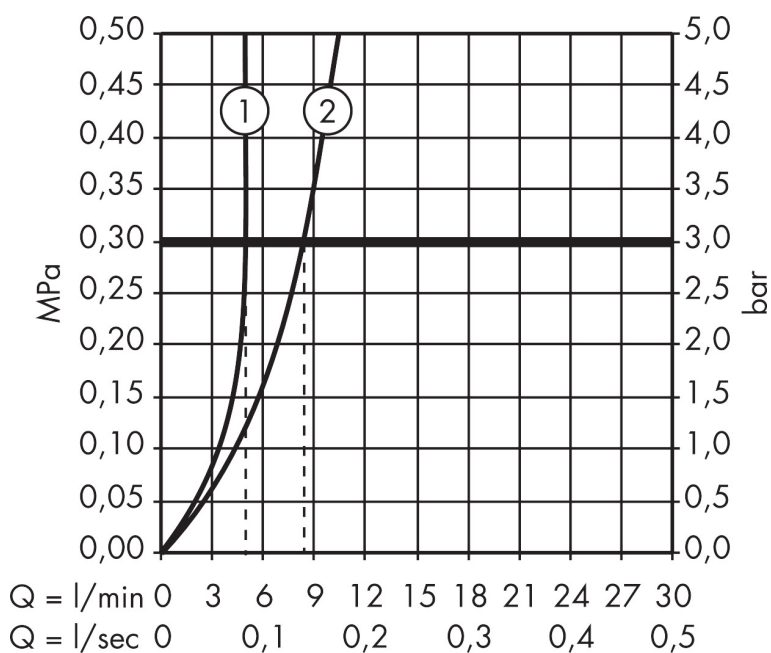

Merk AXOR
Artikelnaam **AXOR Citterio** ééngreeps wastafelmengkraan met pingreep, afbouwdeel voor wandmontage, plaat, voorsprong 220 mm en PushOpen afvoerplug
Art.nr. 39115000
Oppervlakte chroom
Netto prijs 1.057,14 EUR

Stroomschema