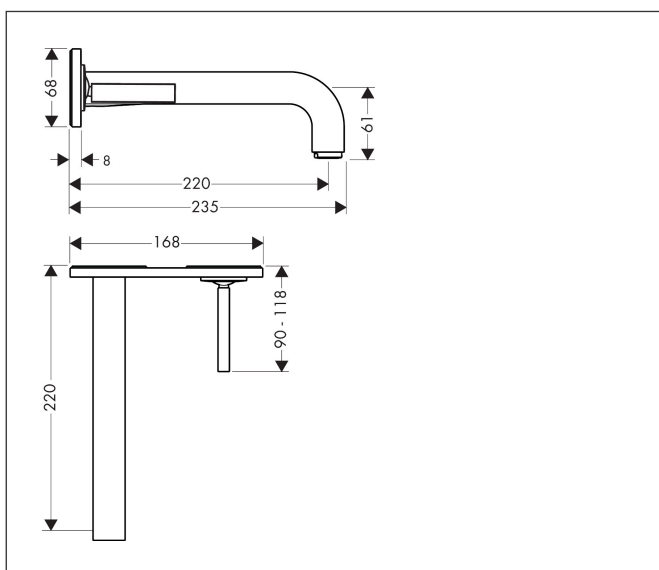

Merk	AXOR
Artikelnaam	AXOR Citterio ééngreeps wastafelmengkraan met pingreep, afbouwdeel voor wandmontage, plaat, voorsprong 220 mm en PushOpen afvoerplug
Art.nr.	39115000
Oppervlakte	chrom
Netto prijs	1.057,14 EUR

Product foto

Kenmerken

- voorsprong uitloop 220 mm
- greepvariant: Met pingreep
- vaste uitloop
- straalsoort: normale straal
- maximale doorstroomhoeveelheid bij 3 bar: 5 l/min
- keramisch kardoos
- zonder wastegarnituur, met afvoerplug (art.nr. 50001)
- de greep kan rechts of links worden geplaatst, afhankelijk van de montage van het inbouwdeel
- EU taxonomie: max 6l/min - draagt substantieel bij aan duurzaamheid

Maat tekeningen

Technologie

Merk	AXOR
Artikelnaam	AXOR Citterio ééngreeps wastafelmengkraan met pingreep, afbouwdeel voor wandmontage, plaat, voorsprong 220 mm en PushOpen afvoerplug
Art.nr.	39115000
Oppervlakte	chrom
Netto prijs	1.057,14 EUR

Installatievoorbeelden

i Afmetingen kunnen variëren vanwege keramische toleranties die verband houden met het productieproces.

Merk	AXOR
Artikelnaam	AXOR Citterio ééngreeps wastafelmengkraan met pingreep, afbouwdeel voor wandmontage, plaat, voorsprong 220 mm en PushOpen afvoerplug
Art.nr.	39115000
Oppervlakte	chrom
Netto prijs	1.057,14 EUR