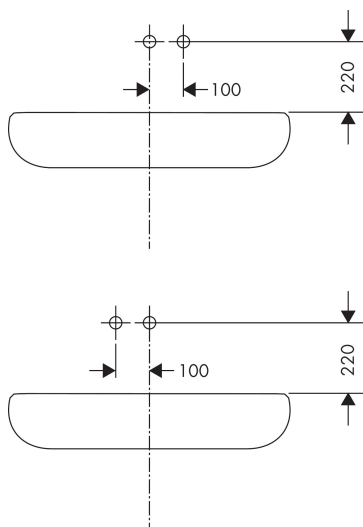

Product foto

Kenmerken

- voorsprong uitloop 220 mm
- greepvariant: Met pingreep
- vaste uitloop
- straalsoort: normale straal
- maximale doorstroomhoeveelheid bij 3 bar: 5 l/min
- keramisch kardoos
- zonder wastegarnituur, met afvoerplug (art.nr. 50001)
- de greep kan rechts of links worden geplaatst, afhankelijk van de montage van het inbouwdeel
- EU taxonomie: max 6l/min - draagt substantieel bij aan duurzaamheid

Benodigde onderdelen

Product foto	Artikelnaam	Art.nr.	Prijs
	AXOR Inbouwdeel ééngreeps wastafelmengkraan wandmontage	13623180	244,65

Merk AXOR
 Artikelnaam **AXOR Citterio** ééngreeps wastafelmengkraan met pingreep, afbouwdeel voor wandmontage, plaat, voorsprong 220 mm en PushOpen afvoerplug
 Art.nr. 39115000
 Oppervlakte chroom
 Netto prijs 1.057,14 EUR

Stroomschema

Merk	AXOR
Artikelnaam	AXOR Citterio ééngreeps wastafelmengkraan met pingreep, afbouwdeel voor wandmontage, plaat, voorsprong 220 mm en PushOpen afvoerplug
Art.nr.	39115000
Oppervlakte	chrom
Netto prijs	1.057,14 EUR

Installatievoorbeelden

i Afmetingen kunnen variëren vanwege keramische toleranties die verband houden met het productieproces.

Merk	AXOR
Artikelnaam	AXOR Citterio ééngreeps wastafelmengkraan met pingreep, afbouwdeel voor wandmontage, plaat, voorsprong 220 mm en PushOpen afvoerplug
Art.nr.	39115000
Oppervlakte	chrom
Netto prijs	1.057,14 EUR