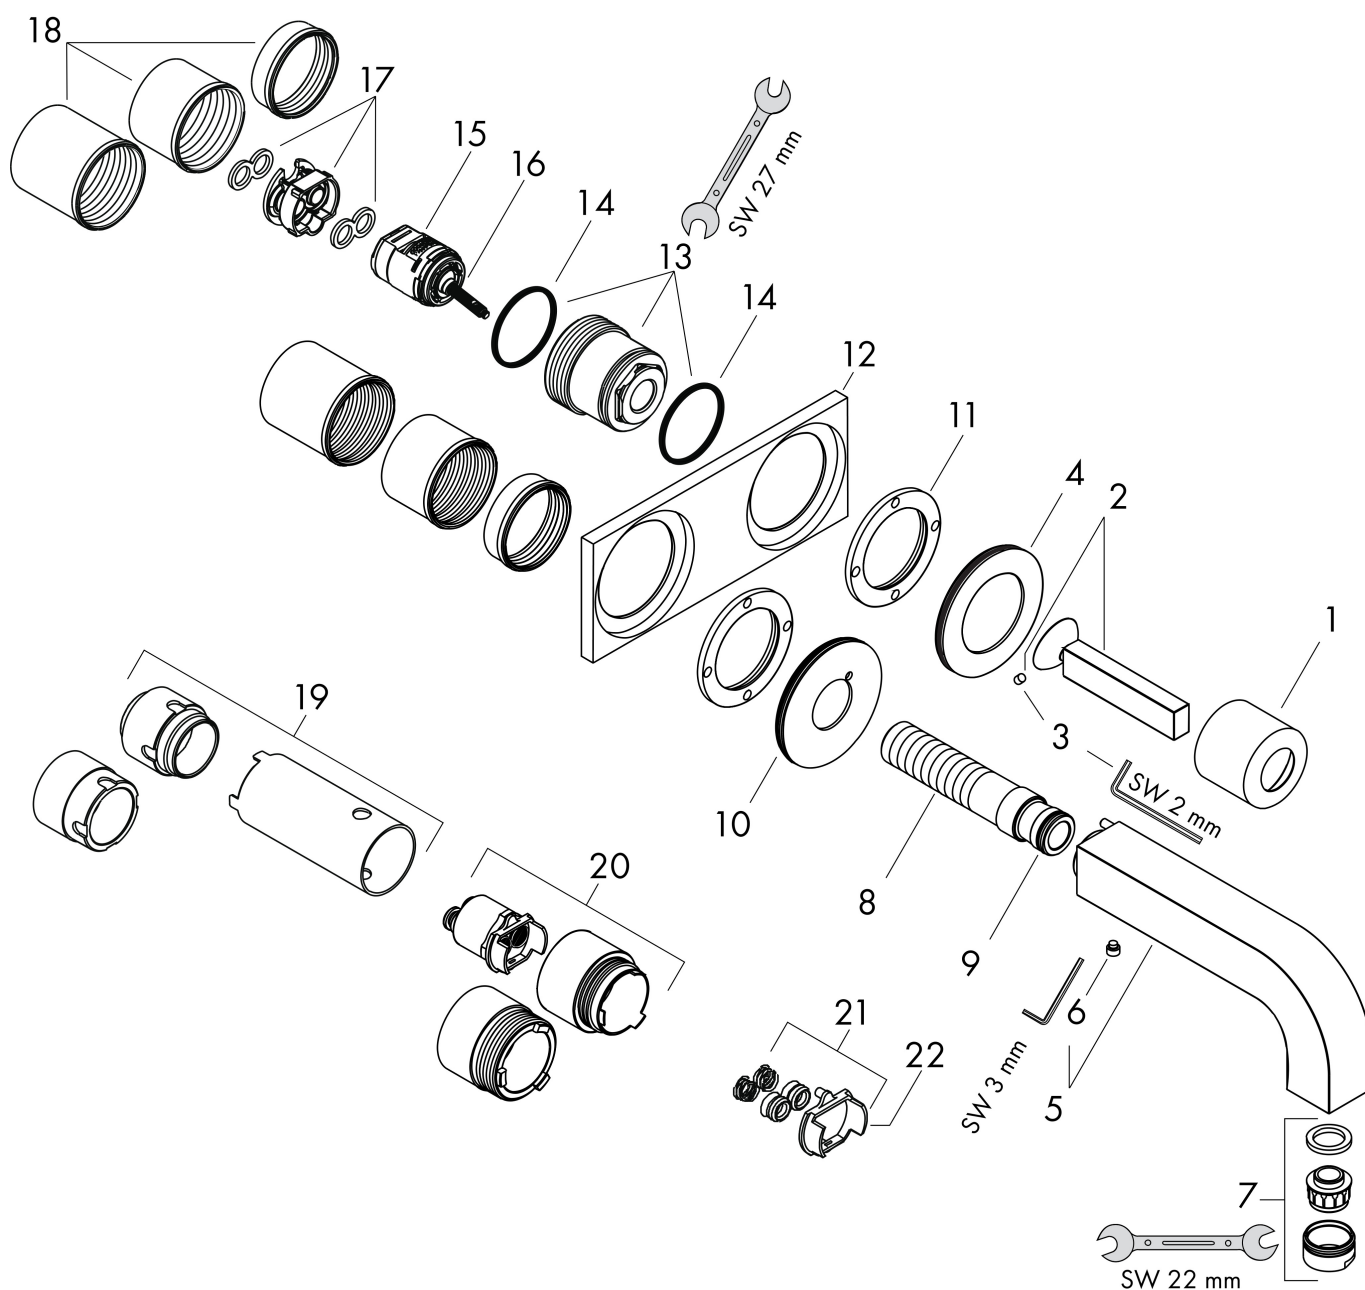

Product foto

Kenmerken

- voorsprong uitloop 220 mm
- greepvariant: Met pingreep
- vaste uitloop
- straalsoort: normale straal
- maximale doorstroomhoeveelheid bij 3 bar: 5 l/min
- keramisch kardoos
- zonder wastegarnituur, met afvoerplug (art.nr. 50001)
- de greep kan rechts of links worden geplaatst, afhankelijk van de montage van het inbouwdeel
- EU taxonomie: max 6l/min - draagt substantieel bij aan duurzaamheid

Stroomschema

Merk	AXOR
Artikelnaam	AXOR Citterio ééngreeps wastafelmengkraan met pingreep, afbouwdeel voor wandmontage, plaat, voorsprong 220 mm en PushOpen afvoerplug
Art.nr.	39115000
Oppervlakte	chrom
Netto prijs	1.057,14 EUR

Installatievoorbeelden

i Afmetingen kunnen variëren vanwege keramische toleranties die verband houden met het productieproces.

Merk	AXOR
Artikelnaam	AXOR Citterio ééngreeps wastafelmengkraan met pingreep, afbouwdeel voor wandmontage, plaat, voorsprong 220 mm en PushOpen afvoerplug
Art.nr.	39115000
Oppervlakte	chrom
Netto prijs	1.057,14 EUR

Explosietekening voor bouwjaar: >01/10

Merk	AXOR
Artikelnaam	AXOR Citterio ééngreeps wastafelmengkraan met pingreep, afbouwdeel voor wandmontage, plaat, voorsprong 220 mm en PushOpen afvoerplug
Art.nr.	39115000
Oppervlakte	chrom
Netto prijs	1.057,14 EUR