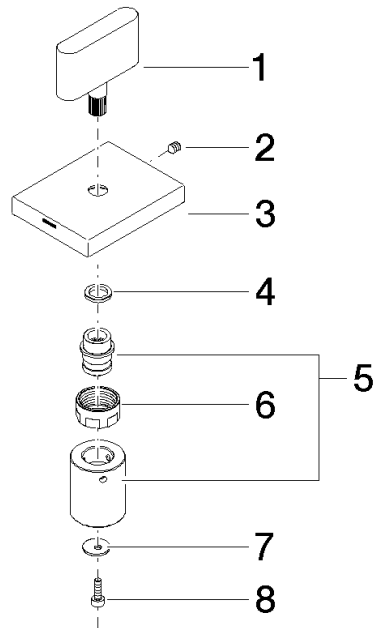

Griff für Waschtisch Hot oval pur 60 x 47,5 x 40 mm - Dark Platinum gebürstet

90 20 70 051 07

Griff für Waschtisch Hot oval pur 60 x 47,5 x 40 mm - Dark Platinum gebürstet

90 20 70 051 07

Griff für Waschtisch Hot oval pur 60 x 47,5 x 40 mm - Dark Platinum gebürstet

90 20 70 051 07

Griff für Waschtisch Hot oval pur 60 x 47,5 x 40 mm - Dark Platinum gebürstet

90 20 70 051 07

Produktversion bis 11/23/2020

Produktversion ab 11/23/2020

Produktversion ab 7/1/2022

Griff für Waschtisch Hot oval pur 60 x 47,5 x 40 mm - Dark Platinum gebürstet

90 20 70 051 07

Ersatzteilstückliste

Produktversion bis 11/23/2020

Produktversion ab 11/23/2020

Produktversion ab 7/1/2022

Nr.	Artikelnummer	Benennung	Verbaumenge	Lieferzeit
	09 20 70 051-99	Griff oval pur 46 x 43,5 x 11 mm - Dark Platinum gebürstet	8	30