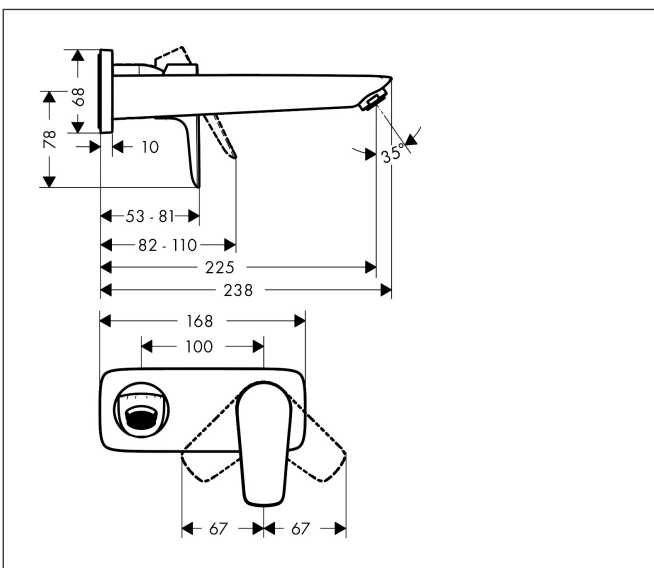

Merk	hansgrohe
Artikelnaam	Talis E ééngreeps wastafelmengkraan afbouwdeel voor wandmontage, plaat, voorsprong 225 mm en PushOpen afvoerplug
Art.nr.	71734140
Oppervlakte	Brushed Bronze
Netto prijs	425,60 EUR

Product foto

Kenmerken

- voorsprong uitloop 225 mm
- greepvariant: rechte greep
- vaste uitloop
- straalsoort: normale straal
- maximale doorstroomhoeveelheid bij 3 bar: 5 l/min
- keramisch kardoos
- zonder wastegarnituur, met afvoerplug (art.nr. 50001)
- materiaal afvoergarnituur: metaal
- de greep kan rechts of links worden geplaatst, afhankelijk van de montage van het inbouwdeel
- EU taxonomie: max 6l/min - draagt substantieel bij aan duurzaamheid

Maat tekeningen

Technologie

Merk	hansgrohe
Artikelnaam	Talis E ééngreeps wastafelmengkraan afbouwdeel voor wandmontage, plaat, voorsprong 225 mm en PushOpen afvoerplug
Art.nr.	71734140
Oppervlakte	Brushed Bronze
Netto prijs	425,60 EUR

Installatievoorbeelden

i Afmetingen kunnen variëren vanwege keramische toleranties die verband houden met het productieproces.

Merk	hansgrohe
Artikelnaam	Talis E ééngreeps wastafelmengkraan afbouwdeel voor wandmontage, plaat, voorsprong 225 mm en PushOpen afvoerplug
Art.nr.	71734140
Oppervlakte	Brushed Bronze
Netto prijs	425,60 EUR