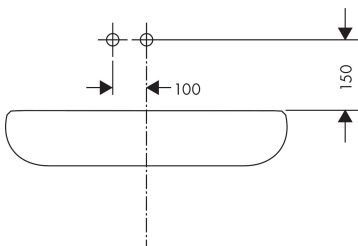

Product foto

Kenmerken

- voorsprong uitloop 225 mm
- greepvariant: rechte greep
- vaste uitloop
- straalsoort: normale straal
- maximale doorstroomhoeveelheid bij 3 bar: 5 l/min
- keramisch kardoos
- zonder wastegarnituur, met afvoerplug (art.nr. 50001)
- materiaal afvoergarnituur: metaal
- de greep kan rechts of links worden geplaatst, afhankelijk van de montage van het inbouwdeel
- EU taxonomie: max 6l/min - draagt substantieel bij aan duurzaamheid

Benodigde onderdelen

Product foto	Artikelnaam	Art.nr.	Prijs
	hansgrohe Inbouwdeel voor ééngreeps wastafelkraan wandmontage	13622180	224,67

Merk: hansgrohe
 Artikelnaam: **Talis E** ééngreeps wastafelmengkraan afbouwdeel voor wandmontage, plaat, voorsprong 225 mm en PushOpen afvoerplug
 Art.nr.: 71734140
 Oppervlakte: Brushed Bronze
 Netto prijs: 425,60 EUR

Stroomschema

Merk	hansgrohe
Artikelnaam	Talis E ééngreeps wastafelmengkraan afbouwdeel voor wandmontage, plaat, voorsprong 225 mm en PushOpen afvoerplug
Art.nr.	71734140
Oppervlakte	Brushed Bronze
Netto prijs	425,60 EUR

Installatievoorbeelden

i Afmetingen kunnen variëren vanwege keramische toleranties die verband houden met het productieproces.

Merk	hansgrohe
Artikelnaam	Talis E ééngreeps wastafelmengkraan afbouwdeel voor wandmontage, plaat, voorsprong 225 mm en PushOpen afvoerplug
Art.nr.	71734140
Oppervlakte	Brushed Bronze
Netto prijs	425,60 EUR