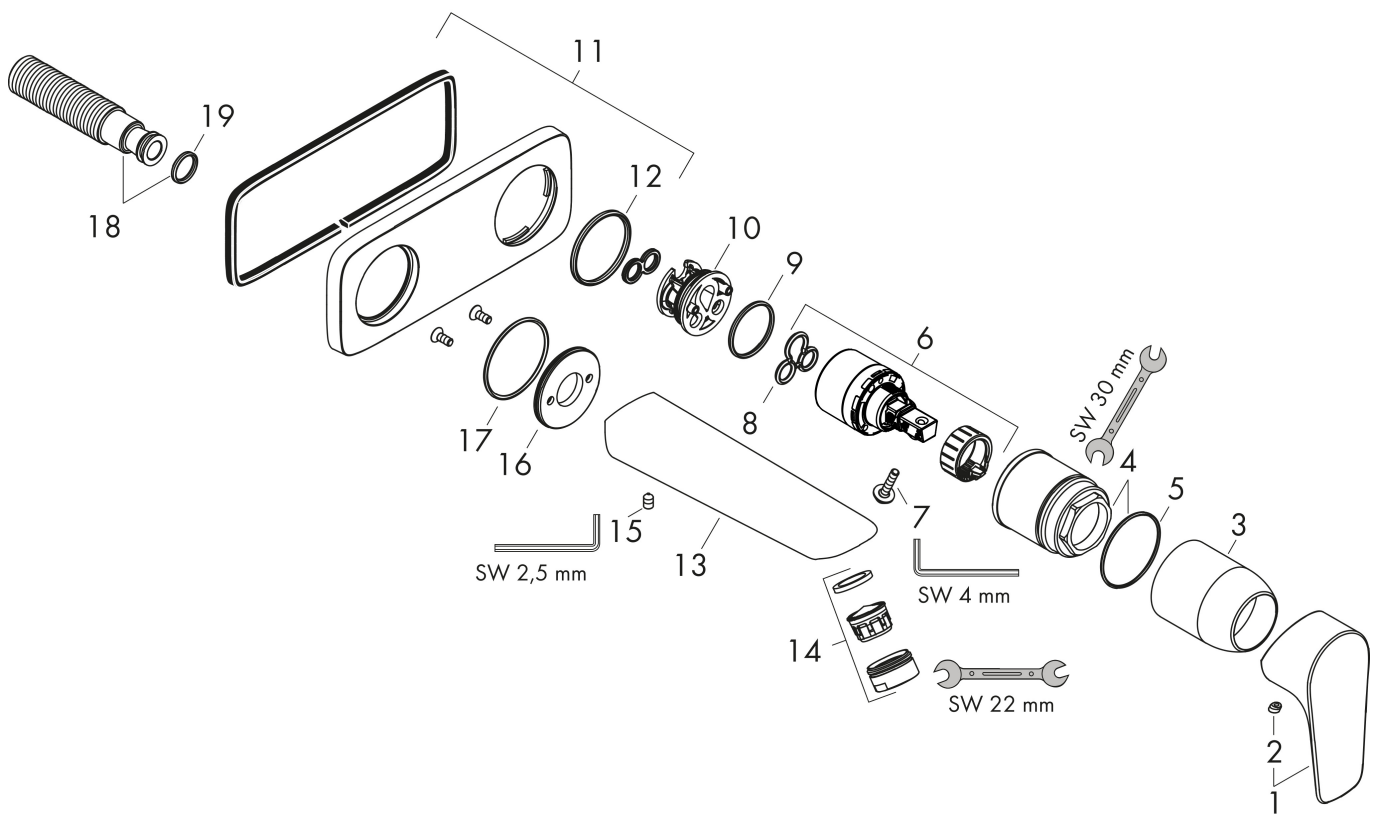

Product foto

Kenmerken

- voorsprong uitloop 225 mm
- greepvariant: rechte greep
- vaste uitloop
- straalsoort: normale straal
- maximale doorstroomhoeveelheid bij 3 bar: 5 l/min
- keramisch kardoos
- zonder wastegarnituur, met afvoerplug (art.nr. 50001)
- materiaal afvoergarnituur: metaal
- de greep kan rechts of links worden geplaatst, afhankelijk van de montage van het inbouwdeel
- EU taxonomie: max 6l/min - draagt substantieel bij aan duurzaamheid

Stroomschema

Merk	hansgrohe
Artikelnaam	Talis E ééngreeps wastafelmengkraan afbouwdeel voor wandmontage, plaat, voorsprong 225 mm en PushOpen afvoerplug
Art.nr.	71734140
Oppervlakte	Brushed Bronze
Netto prijs	425,60 EUR

Installatievoorbeelden

i Afmetingen kunnen variëren vanwege keramische toleranties die verband houden met het productieproces.

Merk	hansgrohe
Artikelnaam	Talis E ééngreeps wastafelmengkraan afbouwdeel voor wandmontage, plaat, voorsprong 225 mm en PushOpen afvoerplug
Art.nr.	71734140
Oppervlakte	Brushed Bronze
Netto prijs	425,60 EUR

Explosietekening voor bouwjaar: >07/19

Merk	hansgrohe
Artikelnaam	Talis E ééngreeps wastafelmengkraan afbouwdeel voor wandmontage, plaat, voorsprong 225 mm en PushOpen afvoerplug
Art.nr.	71734140
Oppervlakte	Brushed Bronze
Netto prijs	425,60 EUR