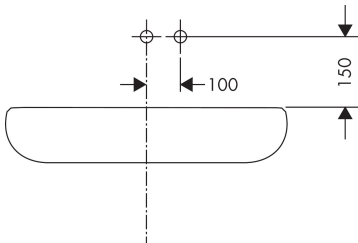

Product foto

Kenmerken

- voorsprong uitloop 225 mm
- greepvariant: rechte greep
- vaste uitloop
- straalsoort: normale straal
- maximale doorstroomhoeveelheid bij 3 bar: 5 l/min
- keramisch kardoos
- zonder wastegarnituur, met afvoerplug (art.nr. 50001)
- materiaal afvoergarnituur: metaal
- de greep kan rechts of links worden geplaatst, afhankelijk van de montage van het inbouwdeel
- EU taxonomie: max 6l/min - draagt substantieel bij aan duurzaamheid

Benodigde onderdelen

Product foto	Artikelnaam	Art.nr.	Prijs
	hansgrohe Inbouwdeel voor ééngreeps wastafelkraan wandmontage	13622180	224,67

Merk: hansgrohe
 Artikelnaam: **Talis E** ééngreeps wastafelmengkraan afbouwdeel voor wandmontage, plaat, voorsprong 225 mm en PushOpen afvoerplug
 Art.nr.: 71734140
 Oppervlakte: Brushed Bronze
 Netto prijs: 425,60 EUR

Stroomschema

Merk	hansgrohe
Artikelnaam	Talis E ééngreeps wastafelmengkraan afbouwdeel voor wandmontage, plaat, voorsprong 225 mm en PushOpen afvoerplug
Art.nr.	71734140
Oppervlakte	Brushed Bronze
Netto prijs	425,60 EUR

Installatievoorbeelden

i Afmetingen kunnen variëren vanwege keramische toleranties die verband houden met het productieproces.

Merk	hansgrohe
Artikelnaam	Talis E ééngreeps wastafelmengkraan afbouwdeel voor wandmontage, plaat, voorsprong 225 mm en PushOpen afvoerplug
Art.nr.	71734140
Oppervlakte	Brushed Bronze
Netto prijs	425,60 EUR