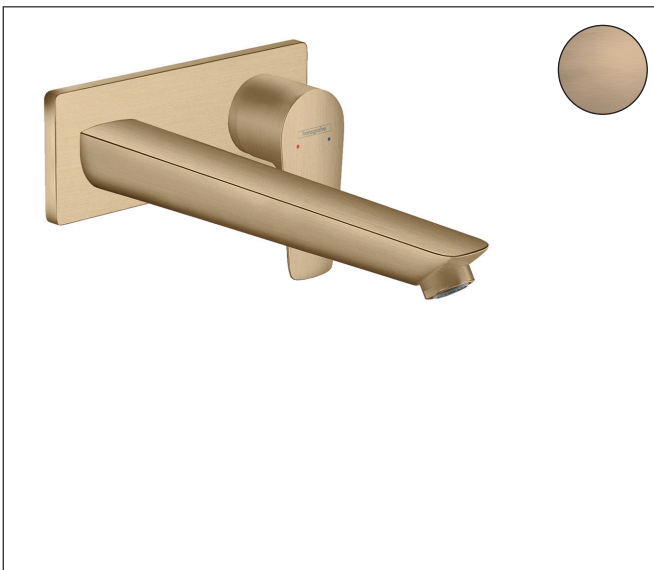

Merk	hansgrohe
Artikelnaam	Talis E ééngreeps wastafelmengkraan afbouwdeel voor wandmontage, plaat, voorsprong 225 mm en PushOpen afvoerplug
Art.nr.	71734140
Oppervlakte	Brushed Bronze
Netto prijs	425,60 EUR

Product foto

Kenmerken

- voorsprong uitloop 225 mm
- greepvariant: rechte greep
- vaste uitloop
- straalsoort: normale straal
- maximale doorstroomhoeveelheid bij 3 bar: 5 l/min
- keramisch kardoos
- zonder wastegarnituur, met afvoerplug (art.nr. 50001)
- materiaal afvoergarnituur: metaal
- de greep kan rechts of links worden geplaatst, afhankelijk van de montage van het inbouwdeel
- EU taxonomie: max 6l/min - draagt substantieel bij aan duurzaamheid

Maat tekeningen

Technologie

Merk	hansgrohe
Artikelnaam	Talis E ééngreeps wastafelmengkraan afbouwdeel voor wandmontage, plaat, voorsprong 225 mm en PushOpen afvoerplug
Art.nr.	71734140
Oppervlakte	Brushed Bronze
Netto prijs	425,60 EUR

Benodigde onderdelen

Product foto	Artikelnaam	Art.nr.	Prijs
	hansgrohe Inbouwdeel voor ééngreeps wastafelkraan wandmontage	13622180	224,67

Merk: hansgrohe
 Artikelnaam: **Talis E** ééngreeps wastafelmengkraan afbouwdeel voor wandmontage, plaat, voorsprong 225 mm en PushOpen afvoerplug
 Art.nr.: 71734140
 Oppervlakte: Brushed Bronze
 Netto prijs: 425,60 EUR