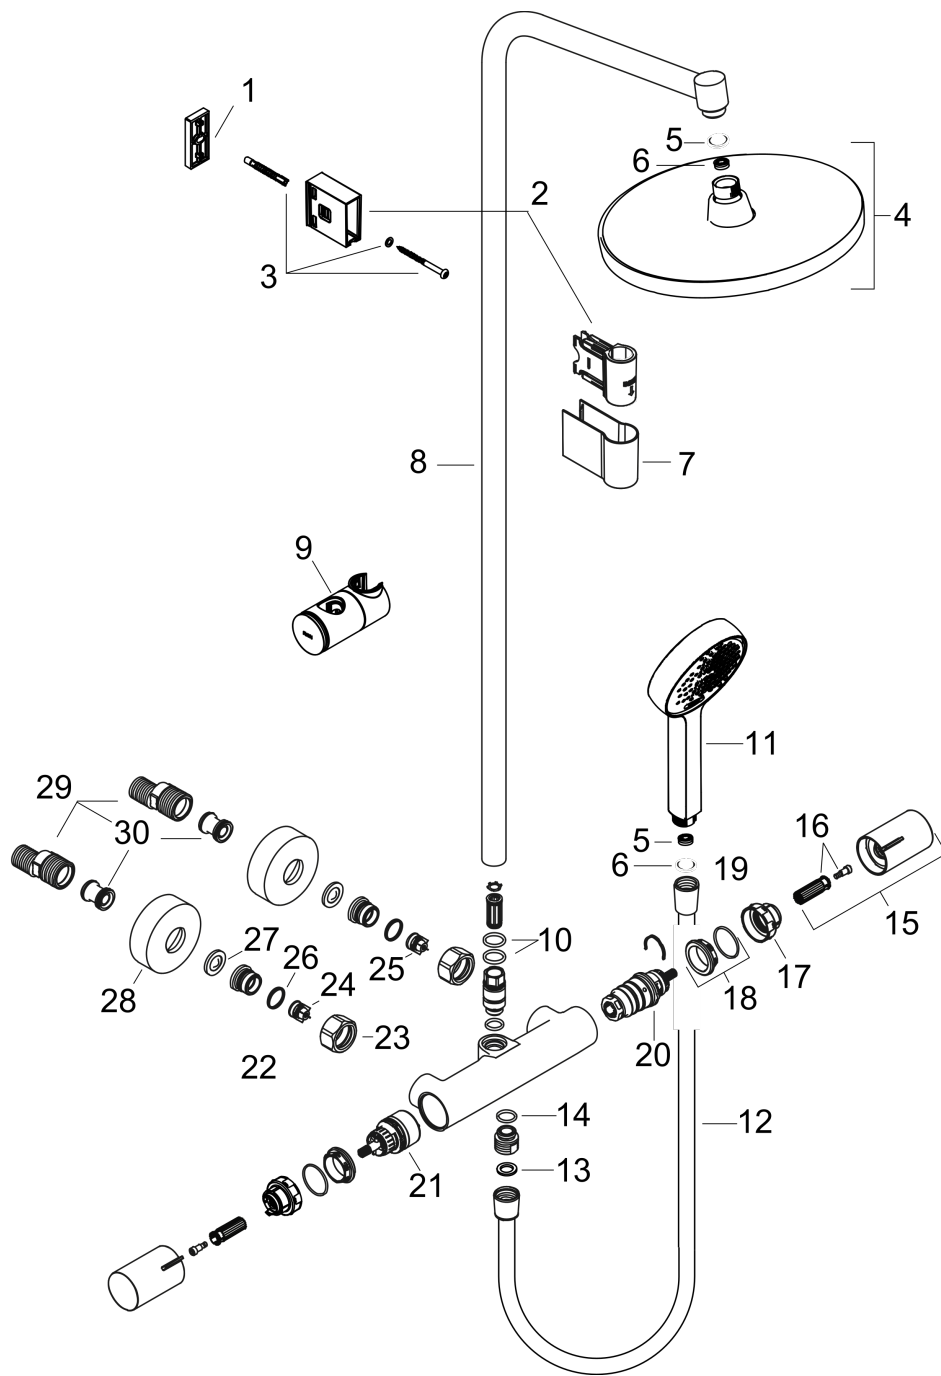

Activera S
Showerpip 240 1jet EcoSmart+ met Ecostat Fine Varia
Oppervlak: mat zwart Artikelnummer: 28083670

Explosietekening

Bouwjaar: >06/25

Activera S
Showerpipen 240 1jet EcoSmart+ met Ecostat Fine Varia
Oppervlak: **mat zwart** Artikelnummer: **28083670**

Reserveonderdelenlijst

Bouwjaar: >06/25

Regel	Beschrijving	Artikelnummer	Prijs incl. BTW	VE
1	opvulschijf 7 mm	92950000	19,72 €	1
2	wandsteun	92976000	12,34 €	1
3	bevestigingsmateriaal	96179000	12,34 €	1
4	-	28057670	-	1
5	zeefdichting	94246000	3,51 €	1
6	doorstroombegrenzer (6 l/min)	98094000	9,08 €	1
7	afdekkap	92975670	-	1
8	stijgbuis 1070 mm	92444670	-	1
9	schuifstuk cpl.	93517677	-	1
10	O-ring 15x2,5	98131000	3,51 €	1
11	-	28034670	-	1
12	doucheslang Isiflex'B 1,60 m	28276670	-	1
13	dichting	98058000	3,51 €	1
14	O-ring 14x2	98129000	3,51 €	1
15	thermostaatgreep	87707670	72,24 €	1
16	greepadapter m. schroef	95843000	9,08 €	1
17	aanslagring	87708000	9,08 €	1
18	moer	98913000	19,72 €	1
19	O-ring 26x1,5	98390000	3,51 €	1
20	temperatuur regeleenheid	98282000	108,54 €	1
21	bovendeel met omstelling	98283000	76,23 €	1
22	koppelingenset	94285000	-	1
23	moeren set	96157670	45,74 €	1
24	terugslagklep (drukbestendig tot 2 MPa)	93136000	30,49 €	1
25	terugslagklep	96737000	30,49 €	1
26	O-ring 17x1,5	98137000	3,51 €	1
27	zeefdichting	96922000	9,08 €	1
28	rozet Ø 68 mm	96467670	29,65 €	1
29	S-koppelingenset (±12 mm)	94140000	48,16 €	1
30	slagdemper	96429000	5,69 €	1