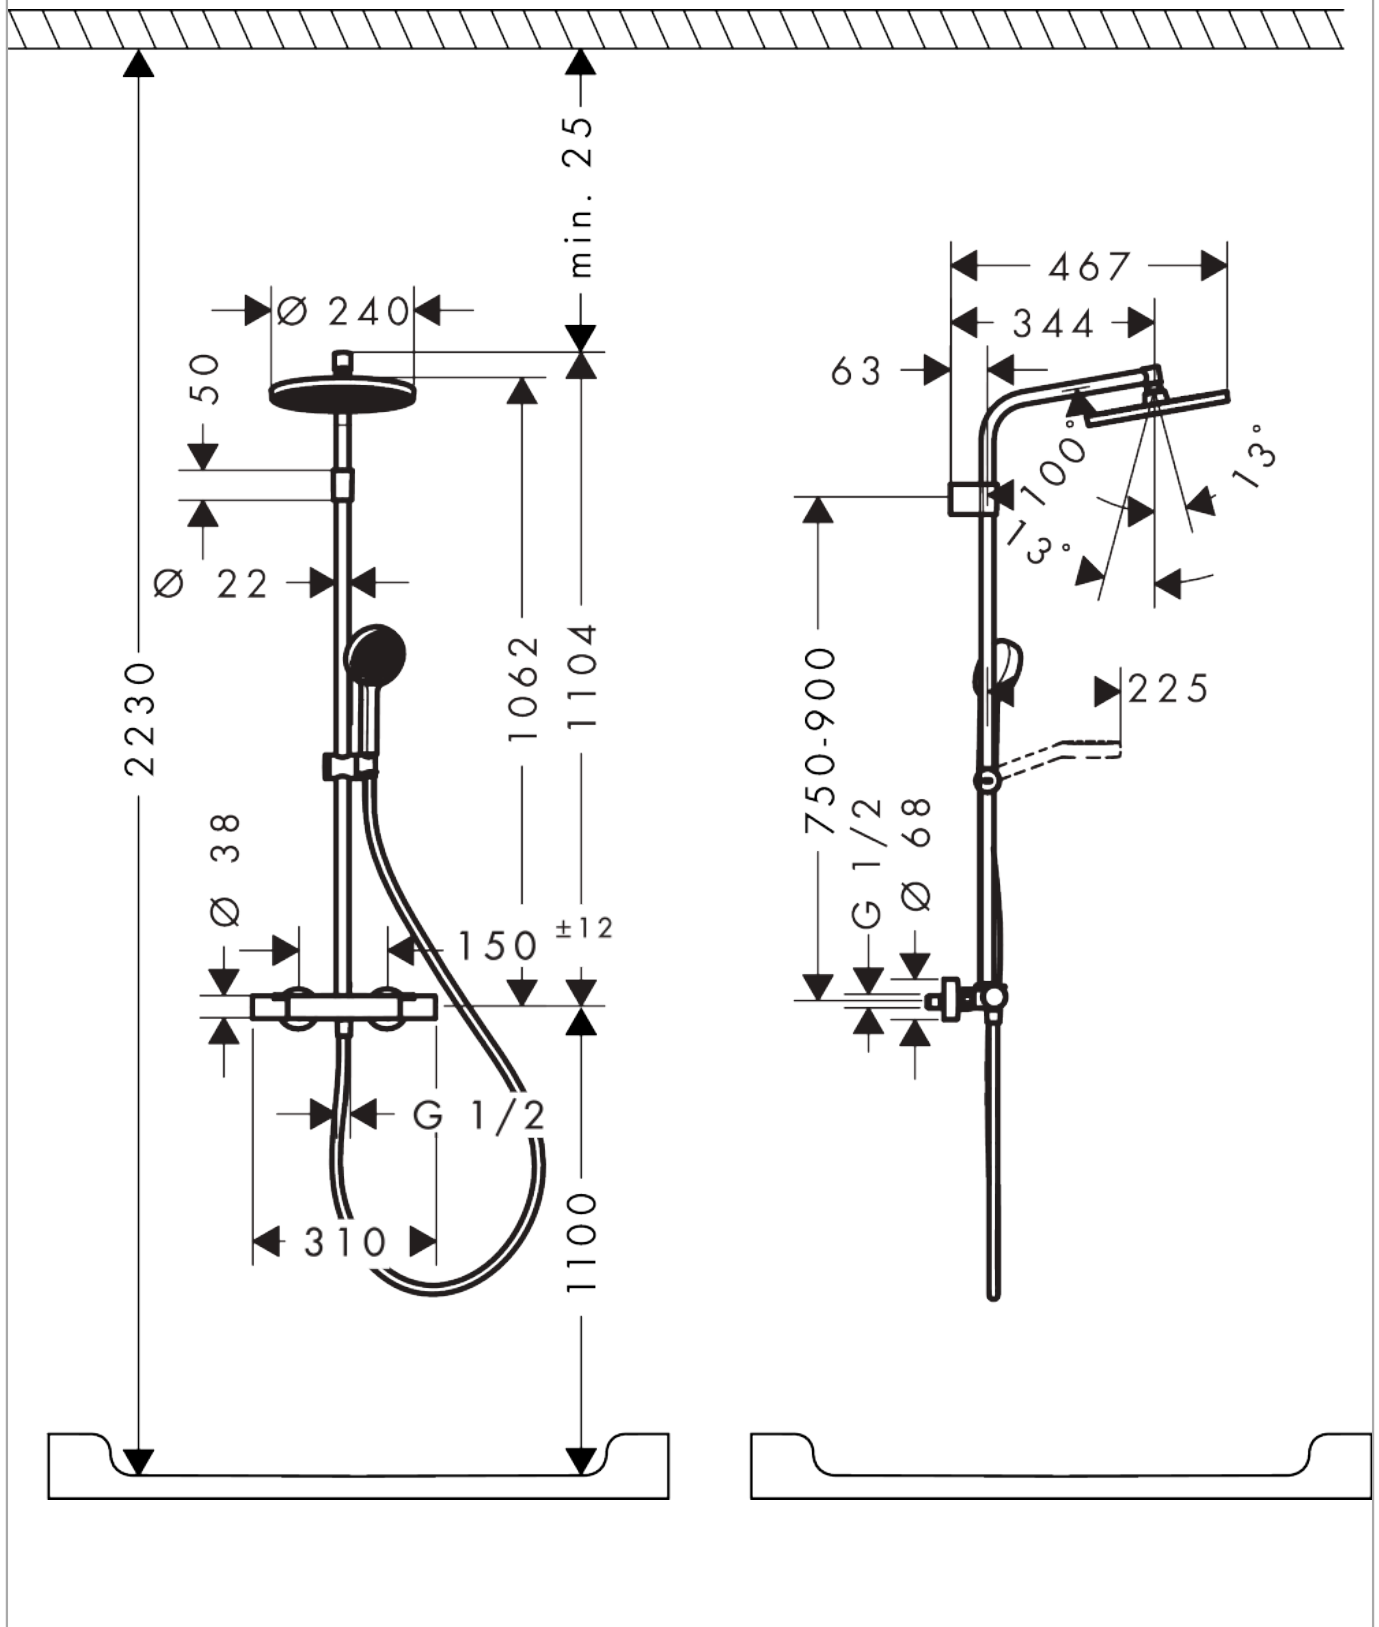

Activera S
Showerpip 240 1jet EcoSmart+ met Ecostat Fine Varia
Oppervlak: mat zwart Artikelnummer: 28083670

Inbouwvoorbeeld