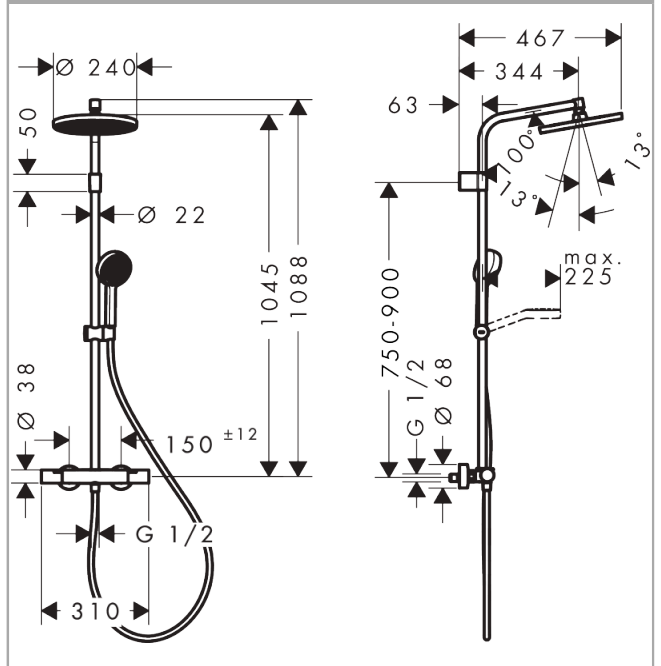

Activera S
Showerpipe 240 1jet EcoSmart+ met Ecostat Fine Varia
 Oppervlak: **mat zwart** Artikelnummer: **28083670**

Beschrijving

- bestaat uit: hoofddouche, handdouche, douchethermostaat, douchestang, schuifstuk, doucheslang
- hoofddouche Activera S 240 1jet
- afmeting straalplaatoppervlak hoofddouche: 240 mm
- straalsoort hoofddouche: Rain
- oppervlak straalplaat: grafiet
- afneembare douchekop
- doorstroomregelaar: 6 l/min (met mogelijke toleranties -20%)
- straalsoort handdouche: Rain, ImpactRain
- doorstroomhoeveelheid van handdouche bij 3 bar: 5,7 l/min
- maximale doorstroomhoeveelheid voor Showerpipe bij 3 bar: 5,8 l/min
- minimale bedrijfsdruk: 1 bar
- maximale bedrijfsdruk: 10 bar
- FlexPower: straalnoppen passen zich automatisch aan de waterdruk aan door te openen en te sluiten
- handige straalkeuze via Select-knop op de handdouche
- QuickClean+: voorkom kalkaanslag dankzij de elasticiteit van de straalnoppen
- kogelgewricht: hoek hoofddouche verstelbaar
- in hoogte verstelbaar schuifstuk met vergrendelend push-schuifstuk
- schuifknop draaibaar op de buis voor links- of rechtsom draaien
- lengte douchearm hoofddouche: 344 mm
- thermostaat Ecostat Fine
- Veiligheidsblokkering bij 40°C
- SafetyFunctie: maximale warmwatertemperatuur vooraf instelbaar
- temperatuur- en volumeregeling
- Gelijkzijdig gebruik door meerdere verbruikers niet mogelijk
- opbouwmontage
- hartafstand: 150 ± 12 mm
- variabele wandhouder
- afstand boorgaten is variabel: 750 - 900 mm
- hoogte van buis kan worden verkort
- intrinsiek veilig tegen terugstroming
- diameter glijstang: 22 mm
- 2 functies
- EU taxonomie: max 6l/min - draagt substantieel bij aan duurzaamheid

Productfoto

Maattekening

Doorstroombiagram

Activera S
Showerpip 240 1jet EcoSmart+ met Ecostat Fine Varia
 Oppervlak: mat zwart Artikelnummer: 28083670

Inbouwvoorbeeld

Activera S
Showerpip 240 1jet EcoSmart+ met Ecostat Fine Varia
 Oppervlak: mat zwart Artikelnummer: 28083670