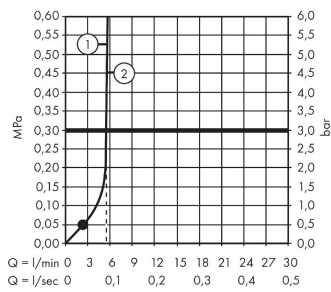

Activera S
Showerpipe 240 1jet EcoSmart+ met Ecostat Fine Varia
 Oppervlak: **mat zwart** Artikelnummer: **28083670**

Beschrijving

- bestaat uit: hoofddouche, handdouche, douchethermostaat, douchestang, schuifstuk, doucheslang
- hoofddouche Activera S 240 1jet
- afmeting straalplaatoppervlak hoofddouche: 240 mm
- straalsoort hoofddouche: Rain
- oppervlak straalplaat: grafiet
- afneembare douchekop
- doorstroomregelaar: 6 l/min (met mogelijke toleranties -20%)
- straalsoort handdouche: Rain, ImpactRain
- doorstroomhoeveelheid van handdouche bij 3 bar: 5,7 l/min
- maximale doorstroomhoeveelheid voor Showerpipe bij 3 bar: 5,8 l/min
- minimale bedrijfsdruk: 1 bar
- maximale bedrijfsdruk: 10 bar
- FlexPower: straalnoppen passen zich automatisch aan de waterdruk aan door te openen en te sluiten
- handige straalkeuze via Select-knop op de handdouche
- QuickClean+: voorkom kalkaanslag dankzij de elasticiteit van de straalnoppen
- kogelgewricht: hoek hoofddouche verstelbaar
- in hoogte verstelbaar schuifstuk met vergrendelend push-schuifstuk
- schuifknop draaibaar op de buis voor links- of rechtsom draaien
- lengte douchearm hoofddouche: 344 mm
- thermostaat Ecostat Fine
- Veiligheidsblokkering bij 40°C
- SafetyFunctie: maximale warmwatertemperatuur vooraf instelbaar
- temperatuur- en volumeregeling
- Gelijkzijdig gebruik door meerdere verbruikers niet mogelijk
- opbouwmontage
- hartafstand: 150 ± 12 mm
- variabele wandhouder
- afstand boorgaten is variabel: 750 - 900 mm
- hoogte van buis kan worden verkort
- intrinsiek veilig tegen terugstroming
- diameter glijstang: 22 mm
- 2 functies
- EU taxonomie: max 6l/min - draagt substantieel bij aan duurzaamheid

Productfoto

Maattekening

Doorstroombiagram

Activera S
Showerpip 240 1jet EcoSmart+ met Ecostat Fine Varia
 Oppervlak: mat zwart Artikelnummer: 28083670

Inbouwvoorbeeld

Activera S
Showerpip 240 1jet EcoSmart+ met Ecostat Fine Varia
 Oppervlak: mat zwart Artikelnummer: 28083670