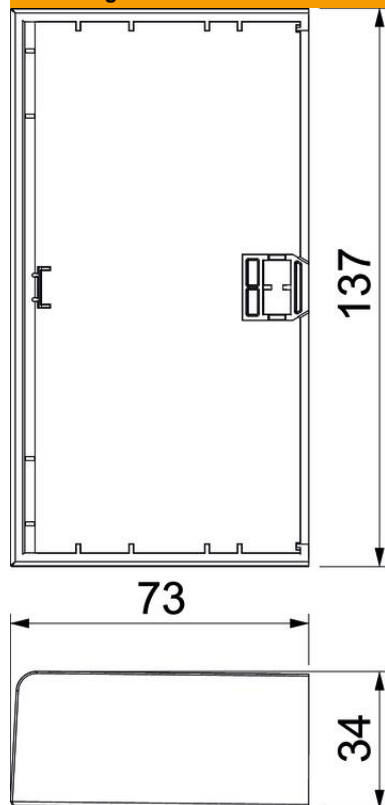

Eindstuk als hulpstuk voor het installatiekanaal Signa Base.  
Voor een nette afsluiting van het kanaalsysteem.

**PC/ABS** Polycarbonaat/acrylnitriël-butadieen-styrol

#### Stamgegevens

Artikelnummer	6132777
Type	BRK ES70130 cws
Omschrijving 1	Eindstuk
Omschrijving 2	SIGNA BASE 70x130 9001
Fabrikant	OBO
Kleur	crémewit; RAL 9001
Materiaal	Polycarbonaat/acrylnitriël-butadieen-styrol
Kleinste verkoop-eenheid	1
Eenheid van hoeveelheid	Stuk
Gewicht	5,69 kg
Eenheid gewicht	kg/100 st.
CO <sub>2</sub> -voetafdruk (GWP) van wieg tot poort	0,3242 kg CO <sub>2</sub> e / 1 Stuk

## Afmetingen

Lengte	34 mm
Breedte	137 mm
Hoogte	73 mm

## Technische gegevens

Uitvoering	Symmetrisch
Type bevestiging	Klikbaar
Voor kanaalbreedte	130 mm
Voor kanaalhoogte	70 mm
Geschikt voor	links/rechts
Halogeenvrij	ja
Snede-overlapping	ja
Beschermingsgraad	IP40
Beschermfolie	nee
Beschermingsgraad IK-code	IK07
Temperatuurbereik max.	60 °C
Temperatuurbereik min.	-5 °C