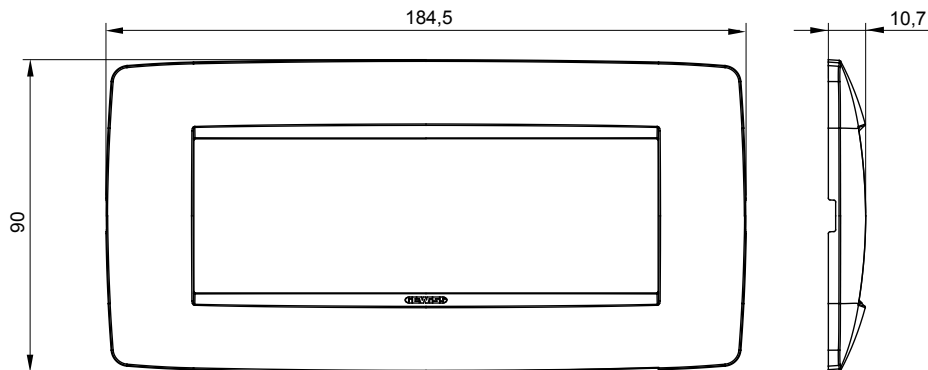

Serie van ChoruSmart huishoudelijke platen, gemaakt in een brede verscheidenheid aan vormen, kleuren, materialen en afwerkingen. Ze omvat vijf verschillende vormen (ONE, GEO, EGO, LUX, ICE en ICE Touch) voor rechthoekige dozen met een capaciteit tot 12 modules en drie verschillende vormen (ONE International, GEO International en LUX International) geschikt voor ronde/vierkante dozen, zowel enkelvoudig als gecombineerd in horizontale en verticale configuraties, met een capaciteit van 2 tot 2+2+2+2 modules. Alle platen van de ChoruSmart huishoudelijke serie gebruiken dezelfde steunen, zonder de behoefte aan aanvullende adapters. De serie omvat ook blanco platen, waterdichte IP55-platen en contourplaten.

Familie	ONE	Omschrijving	6 modules
Kleur	Toner zwart	Materiaal	Technopolymeer
Afwerking	Glimmend	Voor ondersteuning codes	GW16806
Gloeidraadtest	650 °C	Thermodruk met kogel	70 °C
Standaard	EN 60669-1	Electrocod	0110

DIMENSIONAL

TECHNICAL SYMBOLOGY

STANDARDS/APPROVALS