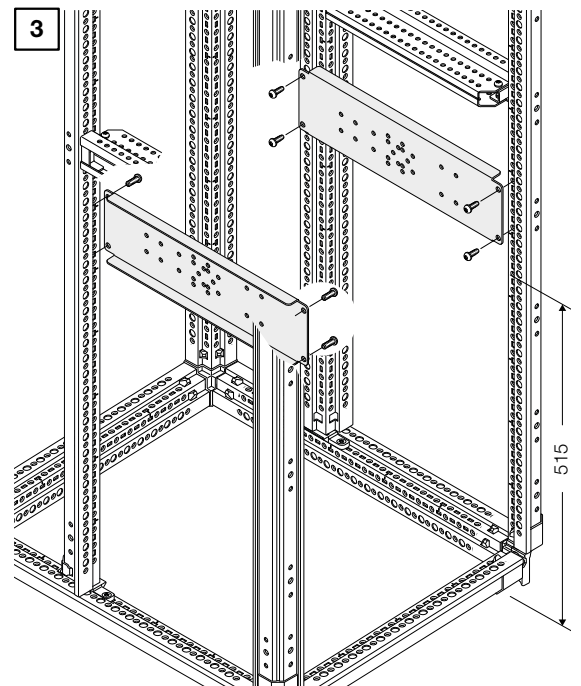

System pro E power

Instruction handbook
 Manuale istruzioni
 Montageanleitung
 Instructions de montage

Manuale de instrucciones
 Руководство по сборке
 Instrukcja montażowa

Warning! Installation by person with electrotechnical expertise only.
Lebensgefahr durch elektrischen Strom!
 Nur Elektrofachkräfte und elektrotechnisch unterwiesene Personen dürfen die im folgenden beschriebenen Arbeiten ausführen.

TORX 30 19 mm

PVHT...
PVWT...

40x	M6x10	Torx 30
4x	M6x20	Torx 30
8x	M4x10	Torx 20
4x	M6x10	Torx 20

ABB SACE
A division of ABB S.p.A.
 Automation and Distribution Boards
 Via Italia, 58
 23846 Garbagnate Monastero (LC) - Italy
 Tel.: +39 031 3570 1
 Fax: +39 031 3570228
www.abb.com