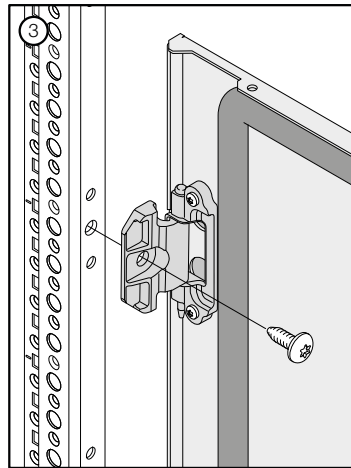

System pro E power

Instruction handbook
 Manuale istruzioni
 Montageanleitung
 Instructions de montage

Manuale de instrucciones
 Руководство по сборке
 Instrukcja montażowa

Warning! Installation by person with electrotechnical expertise only.
Lebensgefahr durch elektrischen Strom!
 Nur Elektrofachkräfte und elektrotechnisch unterwiesene Personen dürfen die im folgenden beschriebenen Arbeiten ausführen.

TORX 30 19 mm

PVHT...
PVWT...

40x	M6x10	Torx 30
4x	M6x20	Torx 30
8x	M4x10	Torx 20
4x	M6x10	Torx 20

ABB SACE
A division of ABB S.p.A.
 Automation and Distribution Boards
 Via Italia, 58
 23846 Garbagnate Monastero (LC) - Italy
 Tel.: +39 031 3570 1
 Fax: +39 031 3570228
www.abb.com