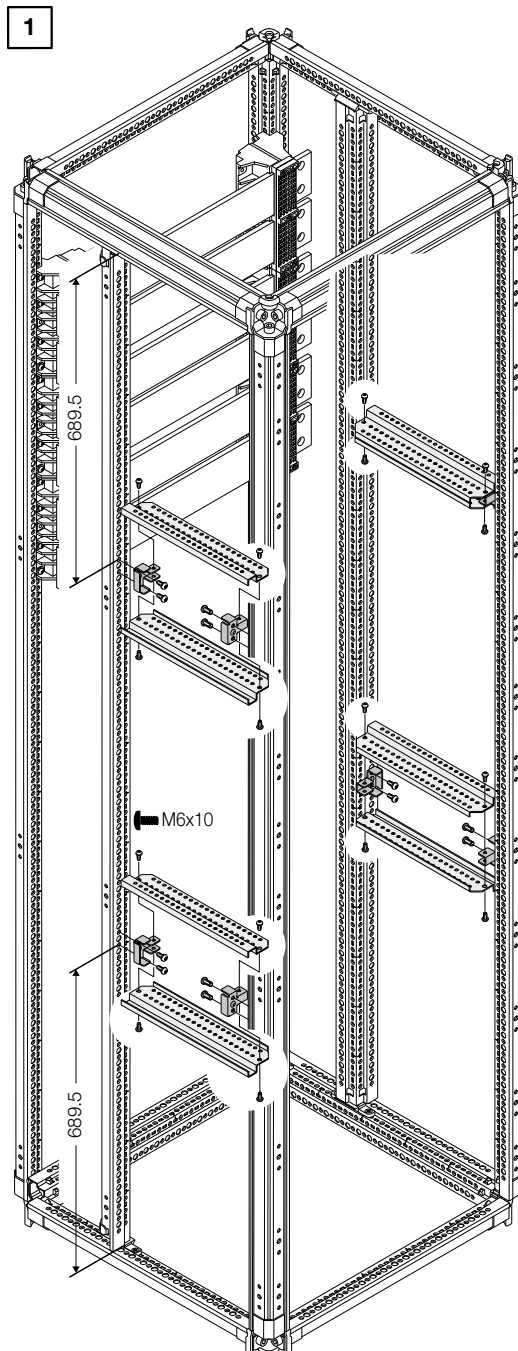

System pro E power

Instruction handbook
 Manuale istruzioni
 Montageanleitung
 Instructions de montage

Manuale de instrucciones
 Руководство по сборке
 Instrukcja montażowa

Warning! Installation by person with electrotechnical expertise only.
Lebensgefahr durch elektrischen Strom!
 Nur Elektrofachkräfte und elektrotechnisch unterwiesene Personen dürfen die im folgenden beschriebenen Arbeiten ausführen.

TORX 30 19 mm

PVHT...
PVWT...

40x	M6x10	Torx 30
4x	M6x20	Torx 30
8x	M4x10	Torx 20
4x	M6x10	Torx 20

ABB SACE
A division of ABB S.p.A.
 Automation and Distribution Boards
 Via Italia, 58
 23846 Garbagnate Monastero (LC) - Italy
 Tel.: +39 031 3570 1
 Fax: +39 031 3570228
www.abb.com