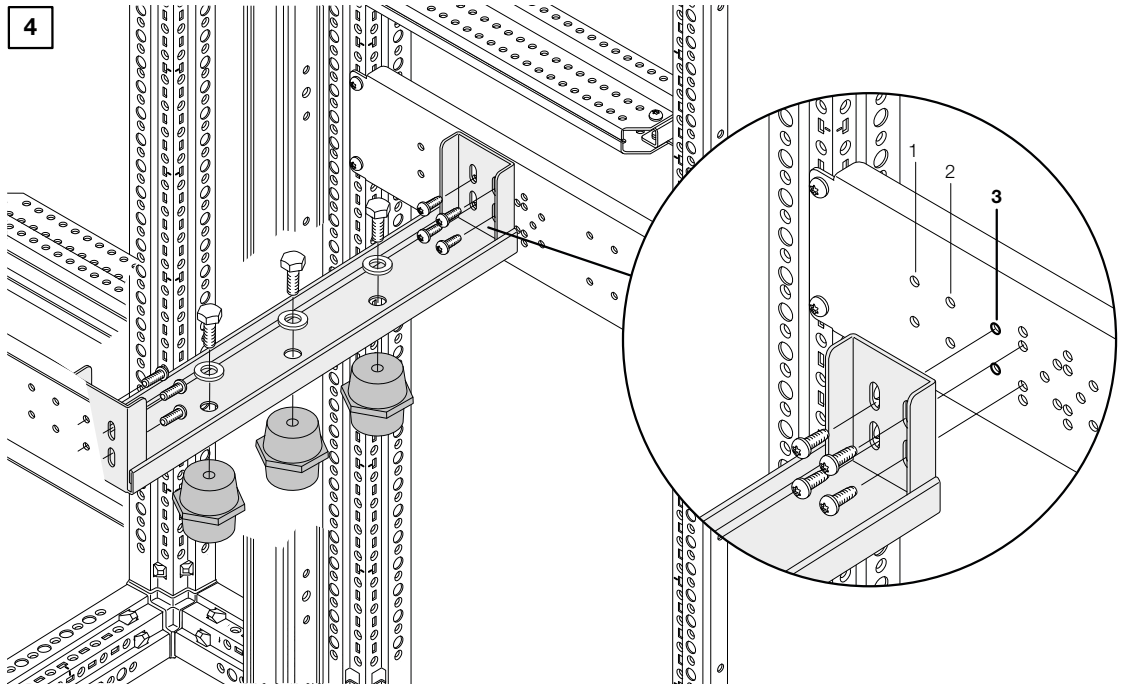

System pro E power

Instruction handbook
 Manuale istruzioni
 Montageanleitung
 Instructions de montage

Manuale de instrucciones
 Руководство по сборке
 Instrukcja montażowa

Warning! Installation by person with electrotechnical expertise only.
Lebensgefahr durch elektrischen Strom!
 Nur Elektrofachkräfte und elektrotechnisch unterwiesene Personen dürfen die im folgenden beschriebenen Arbeiten ausführen.

TORX 30 19 mm

PVHT...
PVWT...

40x	M6x10	Torx 30
4x	M6x20	Torx 30
8x	M4x10	Torx 20
4x	M6x10	Torx 20

ABB SACE
A division of ABB S.p.A.
 Automation and Distribution Boards
 Via Italia, 58
 23846 Garbagnate Monastero (LC) - Italy
 Tel.: +39 031 3570 1
 Fax: +39 031 3570228
www.abb.com