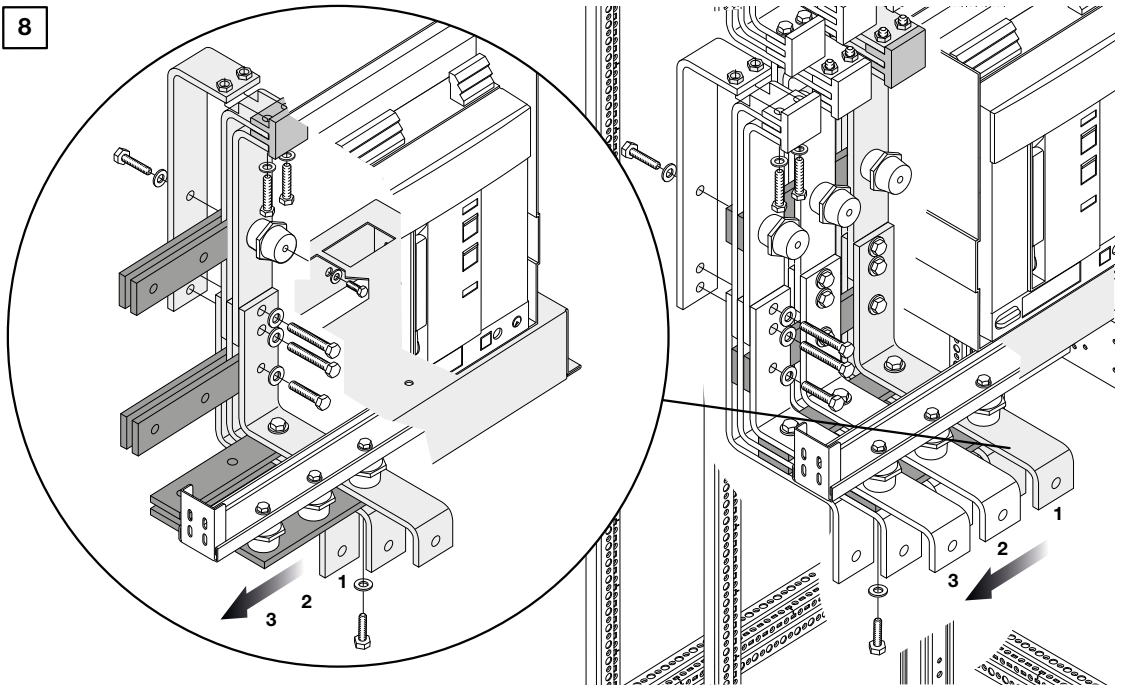

System pro E power

Instruction handbook
 Manuale istruzioni
 Montageanleitung
 Instructions de montage

Manuale de instrucciones
 Руководство по сборке
 Instrukcja montażowa

Warning! Installation by person with electrotechnical expertise only.
Lebensgefahr durch elektrischen Strom!
 Nur Elektrofachkräfte und elektrotechnisch unterwiesene Personen dürfen die im folgenden beschriebenen Arbeiten ausführen.

TORX 30 19 mm

PVHT...
PVWT...

40x	M6x10	Torx 30
4x	M6x20	Torx 30
8x	M4x10	Torx 20
4x	M6x10	Torx 20

ABB SACE
A division of ABB S.p.A.
 Automation and Distribution Boards
 Via Italia, 58
 23846 Garbagnate Monastero (LC) - Italy
 Tel.: +39 031 3570 1
 Fax: +39 031 3570228
www.abb.com