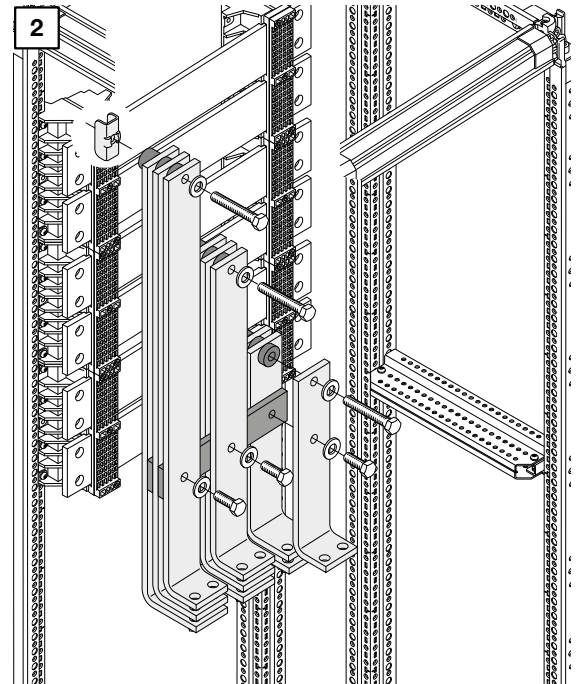

System pro E power

Instruction handbook
 Manuale istruzioni
 Montageanleitung
 Instructions de montage

Manuale de instrucciones
 Руководство по сборке
 Instrukcja montażowa

Warning! Installation by person with electrotechnical expertise only.
Lebensgefahr durch elektrischen Strom!
 Nur Elektrofachkräfte und elektrotechnisch unterwiesene Personen dürfen die im folgenden beschriebenen Arbeiten ausführen.

TORX 30 19 mm

PVHT...
PVWT...

40x	M6x10	Torx 30
4x	M6x20	Torx 30
8x	M4x10	Torx 20
4x	M6x10	Torx 20

ABB SACE
A division of ABB S.p.A.
 Automation and Distribution Boards
 Via Italia, 58
 23846 Garbagnate Monastero (LC) - Italy
 Tel.: +39 031 3570 1
 Fax: +39 031 3570228
www.abb.com