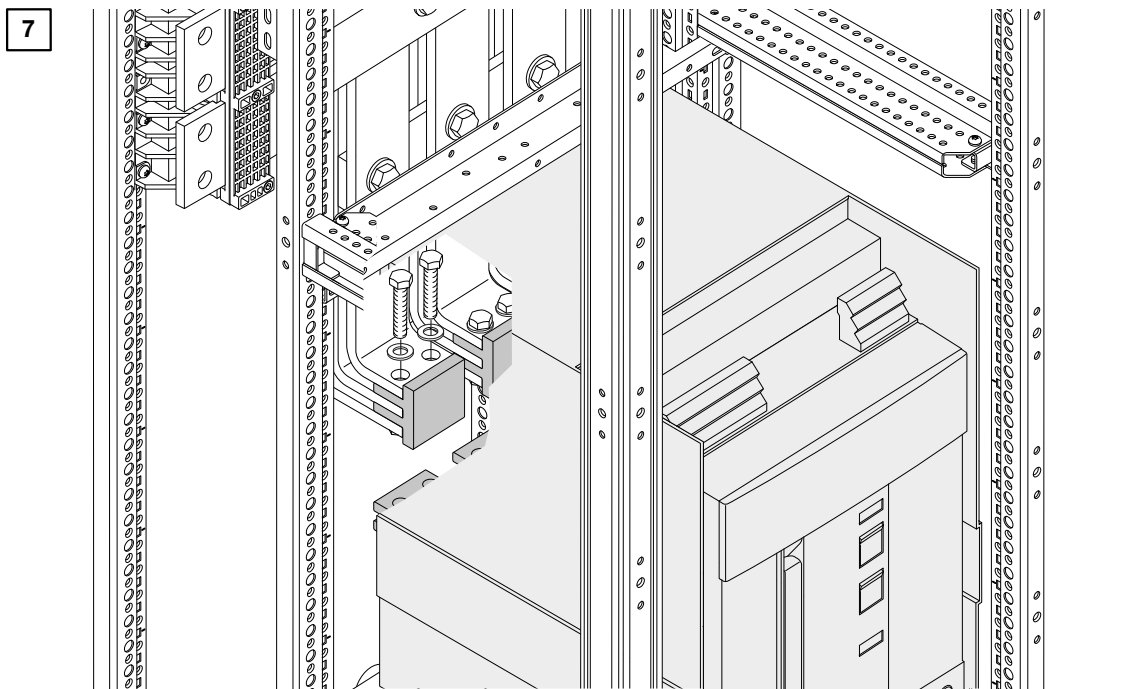

System pro E power

Instruction handbook
 Manuale istruzioni
 Montageanleitung
 Instructions de montage

Manuale de instrucciones
 Руководство по сборке
 Instrukcja montażowa

Warning! Installation by person with electrotechnical expertise only.
Lebensgefahr durch elektrischen Strom!
 Nur Elektrofachkräfte und elektrotechnisch unterwiesene Personen dürfen die im folgenden beschriebenen Arbeiten ausführen.

TORX 30 19 mm

PVHT...
PVWT...

40x	M6x10	Torx 30
4x	M6x20	Torx 30
8x	M4x10	Torx 20
4x	M6x10	Torx 20

ABB SACE
A division of ABB S.p.A.
 Automation and Distribution Boards
 Via Italia, 58
 23846 Garbagnate Monastero (LC) - Italy
 Tel.: +39 031 3570 1
 Fax: +39 031 3570228
www.abb.com