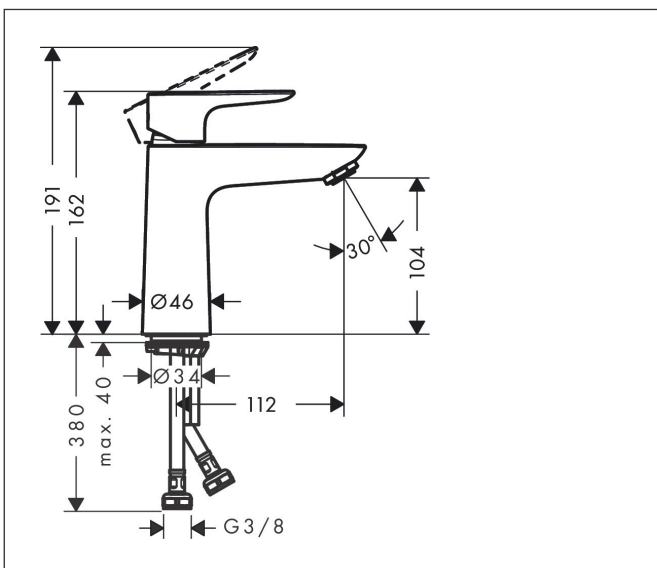

Merk hansgrohe
 Artikelnaam **Talis E** ééngreeps wastafelmengkraan 110 zonder afvoer
 Art.nr. 71712700
 Oppervlakte Mat wit
 Netto prijs 255,73 EUR

Product foto

Kenmerken

- ComfortZone: 110
- voorsprong uitloop 112 mm
- uitloophoogte: 104 mm
- greepvariant: rechte greep
- vaste uitloop
- straalsoort: normale straal
- maximale doorstroomhoeveelheid bij 3 bar: 5 l/min
- keramisch kardoes
- EU taxonomie: max 6l/min - draagt substantieel bij aan duurzaamheid

Maat tekeningen

Technologie

Merk hansgrohe
 Artikelnaam **Talis E** ééngreeps wastafelmengkraan 110 zonder afvoer
 Art.nr. 71712700
 Oppervlakte Mat wit
 Netto prijs 255,73 EUR

Stroomschema

Merk	hansgrohe
Artikelnaam	Talis E ééngreeps wastafelmengkraan 110 zonder afvoer
Art.nr.	71712700
Oppervlakte	Mat wit
Netto prijs	255,73 EUR

Explosietekening voor bouwjaar: >06/20

Merk	hansgrohe
Artikelnaam	Talis E ééngreeps wastafelmengkraan 110 zonder afvoer
Art.nr.	71712700
Oppervlakte	Mat wit
Netto prijs	255,73 EUR

Onderdelen voor bouwjaar: >06/20

Pos	Beschrijving	Art.nr.	Prijs
1	greep	92687700	60,90
2	greepstop	95704000	3,00
3	inbusschroef M6x10 DIN 916	96029000	3,00
4	afdekkap	92625700	38,60
5	moer	92689000	20,40
6	O-ring 25x1,5	98146000	4,80
7	O-ring 27x1,5	92527000	7,70
8	kardoes compl.	97685000	52,00
9	dichting	98865000	25,70
10	kardoesadapter	92628000	16,60
11	kardoesadapter	98866000	25,70
12	O-ring 23x2	98398000	3,00
13	perlator M24x1 (5 l/min)	13185700	24,90
14	schroef M8 x 68	97736000	4,80
15	dichting	97608000	4,80
16	schachtbevestigingsset compl.	96016000	25,70
17	aansluitslang 450 mm M8x0,75 G3/8	97206000	25,70
18	O-ring 7x1,5	98422000	3,00