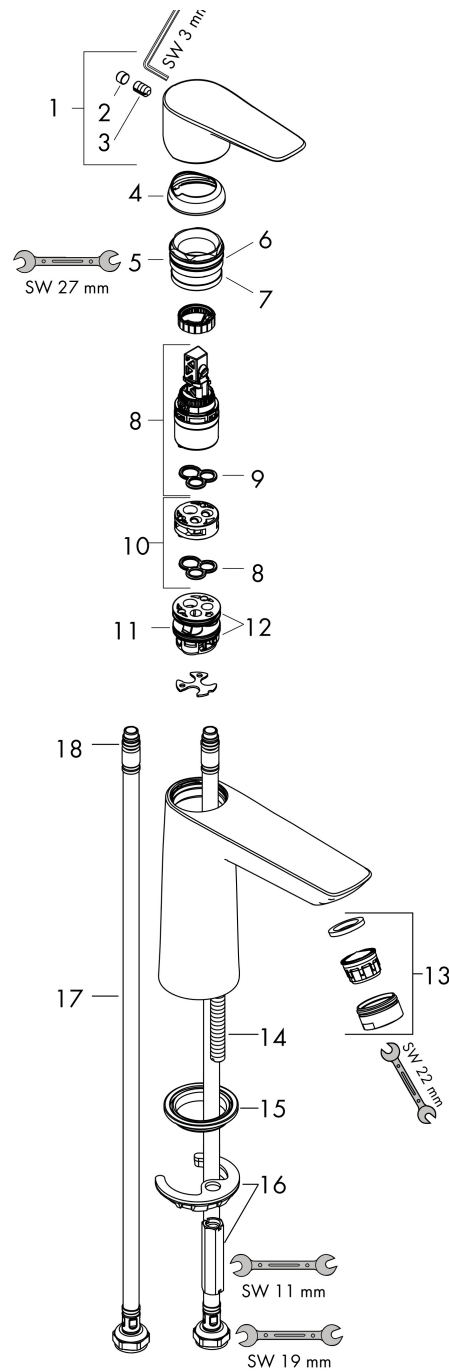

Merk hansgrohe
 Artikelnaam **Talis E** ééngreeps wastafelmengkraan 110 zonder afvoer
 Art.nr. 71712700
 Oppervlakte Mat wit
 Netto prijs 255,73 EUR

Product foto

Kenmerken

- ComfortZone: 110
- voorsprong uitloop 112 mm
- uitloophoogte: 104 mm
- greepvariant: rechte greep
- vaste uitloop
- straalsoort: normale straal
- maximale doorstroomhoeveelheid bij 3 bar: 5 l/min
- keramisch kardoes
- EU taxonomie: max 6l/min - draagt substantieel bij aan duurzaamheid

Maat tekeningen

Technologie

Merk hansgrohe
 Artikelnaam **Talis E** ééngreeps wastafelmengkraan 110 zonder afvoer
 Art.nr. 71712700
 Oppervlakte Mat wit
 Netto prijs 255,73 EUR

Stroomschema

Merk	hansgrohe
Artikelnaam	Talis E ééngreeps wastafelmengkraan 110 zonder afvoer
Art.nr.	71712700
Oppervlakte	Mat wit
Netto prijs	255,73 EUR

Explosietekening voor bouwjaar: >06/20

Merk	hansgrohe
Artikelnaam	Talis E ééngreeps wastafelmengkraan 110 zonder afvoer
Art.nr.	71712700
Oppervlakte	Mat wit
Netto prijs	255,73 EUR

Onderdelen voor bouwjaar: >06/20

Pos	Beschrijving	Art.nr.	Prijs
1	greep	92687700	60,90
2	greepstop	95704000	3,00
3	inbusschroef M6x10 DIN 916	96029000	3,00
4	afdekkap	92625700	38,60
5	moer	92689000	20,40
6	O-ring 25x1,5	98146000	4,80
7	O-ring 27x1,5	92527000	7,70
8	kardoes compl.	97685000	52,00
9	dichting	98865000	25,70
10	kardoesadapter	92628000	16,60
11	kardoesadapter	98866000	25,70
12	O-ring 23x2	98398000	3,00
13	perlator M24x1 (5 l/min)	13185700	24,90
14	schroef M8 x 68	97736000	4,80
15	dichting	97608000	4,80
16	schachtbevestigingsset compl.	96016000	25,70
17	aansluitslang 450 mm M8x0,75 G3/8	97206000	25,70
18	O-ring 7x1,5	98422000	3,00