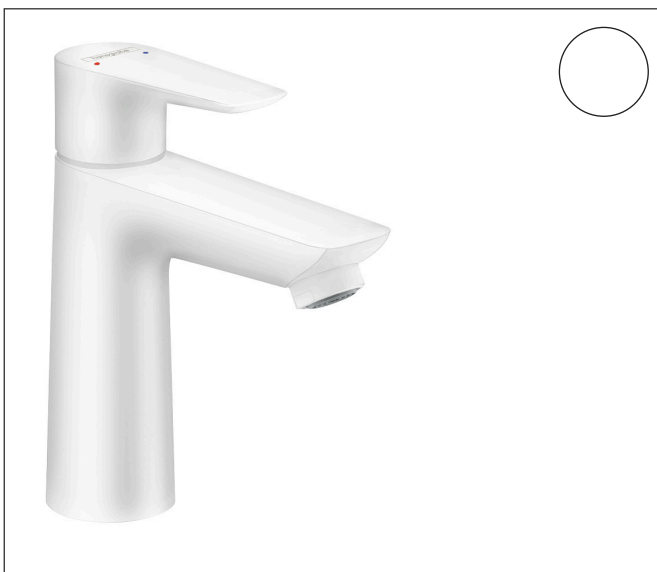

Merk hansgrohe
 Artikelnaam **Talis E** ééngreeps wastafelmengkraan 110 zonder afvoer
 Art.nr. 71712700
 Oppervlakte Mat wit
 Netto prijs 255,73 EUR

Product foto

Kenmerken

- ComfortZone: 110
- voorsprong uitloop 112 mm
- uitloophoogte: 104 mm
- greepvariant: rechte greep
- vaste uitloop
- straalsoort: normale straal
- maximale doorstroomhoeveelheid bij 3 bar: 5 l/min
- keramisch kardoes
- EU taxonomie: max 6l/min - draagt substantieel bij aan duurzaamheid

Maat tekeningen

Technologie

Merk hansgrohe
 Artikelnaam **Talis E** ééngreeps wastafelmengkraan 110 zonder afvoer
 Art.nr. 71712700
 Oppervlakte Mat wit
 Netto prijs 255,73 EUR

Stroomschema

Merk	hansgrohe
Artikelnaam	Talis E ééngreeps wastafelmengkraan 110 zonder afvoer
Art.nr.	71712700
Oppervlakte	Mat wit
Netto prijs	255,73 EUR

Explosietekening voor bouwjaar: >06/20

Merk	hansgrohe
Artikelnaam	Talis E ééngreeps wastafelmengkraan 110 zonder afvoer
Art.nr.	71712700
Oppervlakte	Mat wit
Netto prijs	255,73 EUR

Onderdelen voor bouwjaar: >06/20