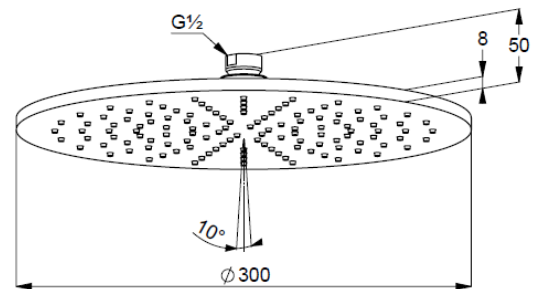

Technische Daten/ Technical Data

KLUDI A-QA
Kopfbrause 1 S
300mm
DN 15

Artikel- Nr.: 6433053-00

Oberfläche:
53 mattweiß

Artikeltext
Hersteller KLUDI GmbH & Co. KG
Typ: KLUDI A-QA
Kopfbrause 1 S
300mm
Artikel- Nr.: 6433053-00

Kopfbrause 1 S
mit einer Strahlart
mit Kalkschnellreinigung
Durchflussmenge bei 3 bar 23 l/min.
Anschlussgewinde G1/2
mit Kugelgelenk
Ø 300mm
Siebdichtung

Produktabbildung/ Product picture

Maßzeichnung/ Dimensional drawing